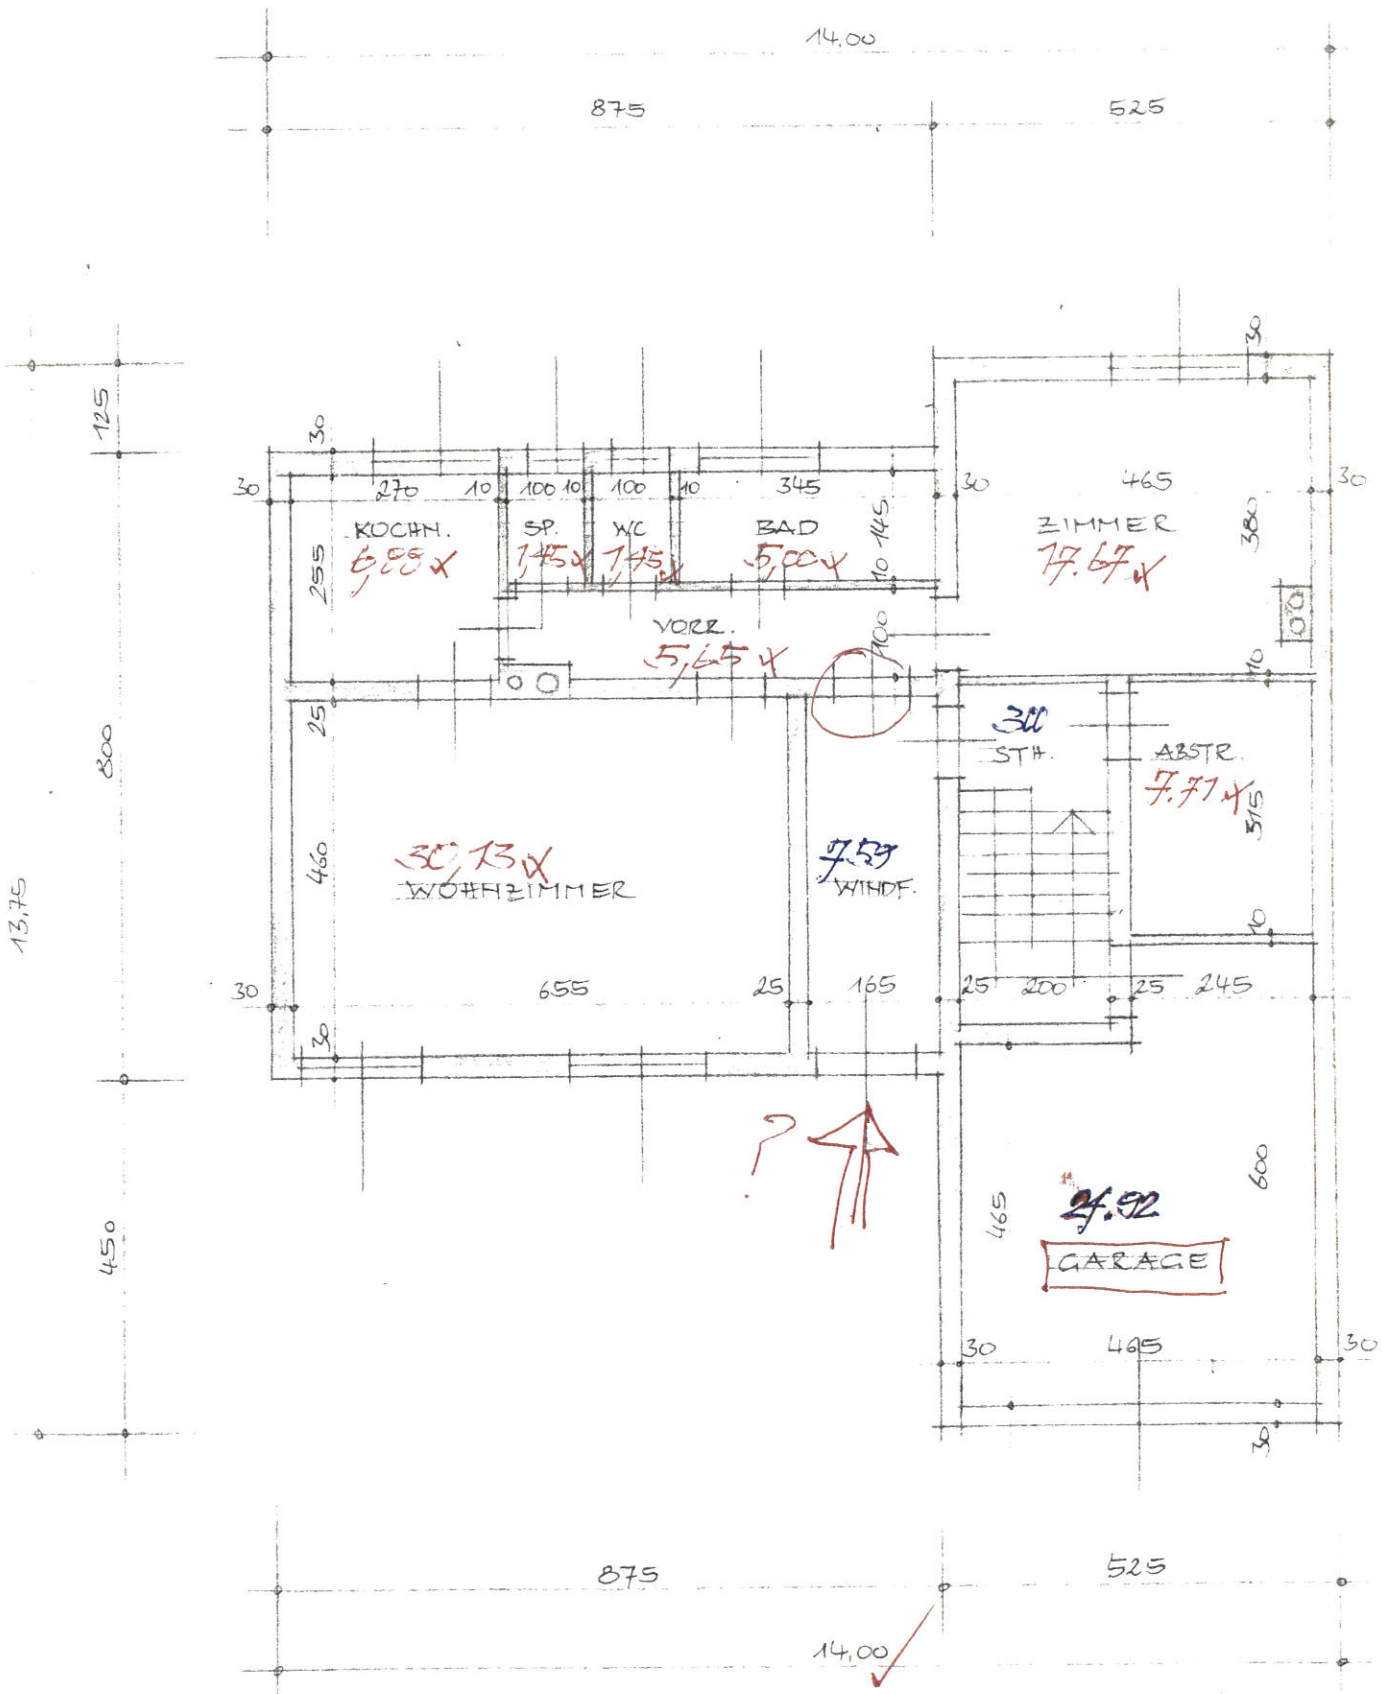

OBERGESCHOSS

715.58 m²

75.94 m²  
 715.58 m²  
 797.52 m²  
 24.92 m²  
 11.12 m²

ERDGESCHOSS 75.94

SCHNITT

KG STVEIT/GLAN

LAGEPLAN M1:500

SÜD - WEST

NORD - OST