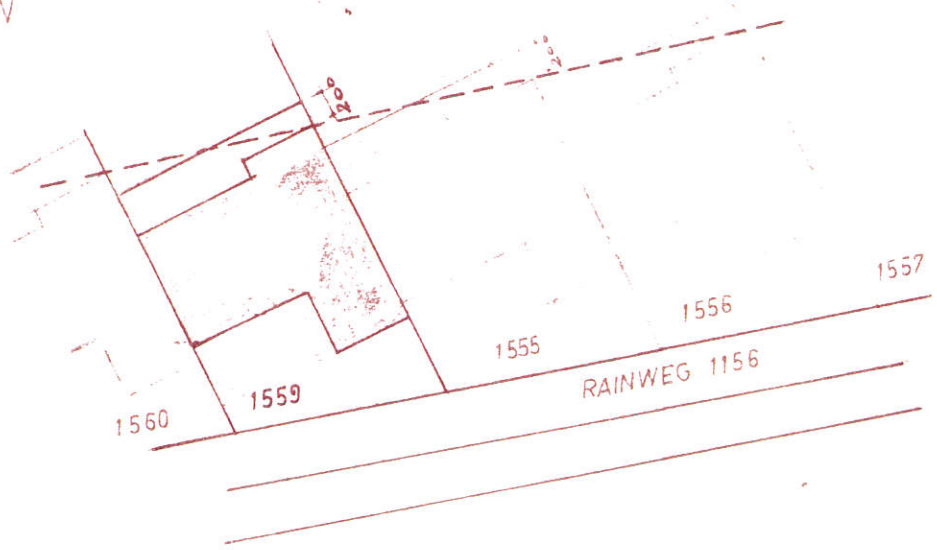

OBERGESCHOSS

715.58 m²

75.94 m²  
 715.58 m²  
 797.52 m²  
 24.92 m²  
 11.12 m²

ERDGESCHOSS 75.94

SCHNITT

KG STVEIT/GLAN

LAGEPLAN M1:500

SÜD - WEST