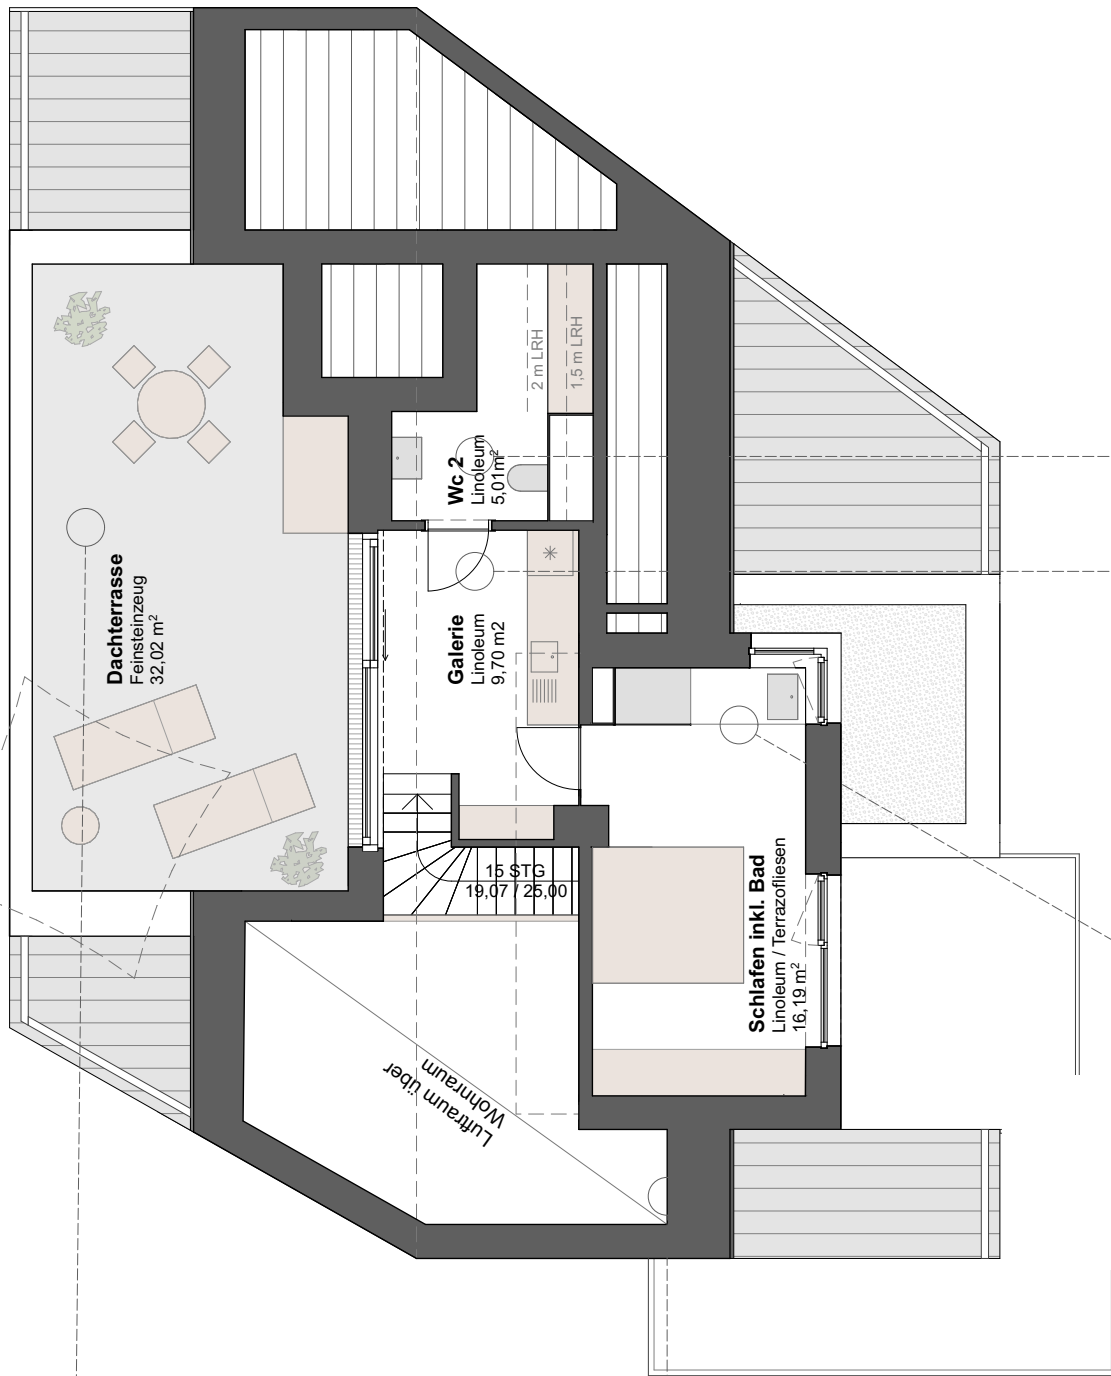

GELÄNDER

Metallgeländer pulverbeschichtet lt.
Bemusterung

NCS S 3010-B90G
bzw. nach Wahl Architekt

AUSSENPUTZ / FASSADE
Prima Por R30
gerollt mit Lederwalze
3D Plus MALACHIT 25
bzw. nach Wahl Architekt

SOCKELPUTZ
Reibputz 2,0 mm Körnung, Grün
Capatect CT Faschenputz,
3D-System Malachit 25
2-lagig
bzw. nach Wahl Architekt

WOHNRÄUME
Parkett Eiche
bzw. Esche

SANITÄR, BADEZIMMER
TERRAZZOFLESEN
EUVAL 92.02 GV25
RUTSCHKLASSE R10

TERRASSEN / BALKONE
FEINSTEINZEUG 50X50
TERRAZZO

GALERIE, TREPPEN, WC
FORBO MARMOLEUM WALTON
bzw. Farbe nach Wahl Architekt

DUSCHE BEREICH
TERRAZZOFLIESEN
EUVAL 92.02 GV25
RUTSCHKLASSE R10

TERRASSEN / BALKONE
FEINSTEINZEUG 50X50
TERRAZZO

UNTERSICHT DACH
1-FACH G-K PLATTE

GALERIE, TREPPEN, WC
FORBO MARMOLEUM WALTON

WÄNDE
1-FACH G-K PLATTE

DACH UNTERSICHT
1-FACH G-K PLATTE

BODEN DACHGESCHOSS
PARKETT EICHE,
bzw. Esche

UNTERSICHT DECKE
SPACHTELUNG

GALERIE, TREPPEN, WC
FORBO MARMOLEUM WALTON
bzw. Farbe nach Wahl Architekt

BADEWANNE BEREICH
TERRAZZOFLIESEN
EUVAL 92.02 GV25
RUTSCHKLASSE R10