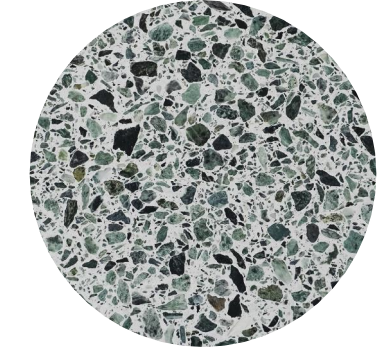

FENSTER

Kunststoff-Alu Fenster
Kunststoff, Alu Eloxiert A6/CO
bzw. nach Wahl Architekt

FENSTER

Holz-Alu Fenster
Fichte, Alu Eloxiert A6/CO
bzw. nach Wahl Architekt

DACHEINDECKUNG / GAUPEN

Blecheindeckung Alu-Natur
Stehfalzdeckung

GELÄNDER

Metallgeländer pulverbeschichtet lt.
Bemusterung

NCS S 3010-B90G
bzw. nach Wahl Architekt

AUSSENPUTZ / FASSADE
Prima Por R30
gerollt mit Lederwalze
3D Plus MALACHIT 25
bzw. nach Wahl Architekt

SOCKELPUTZ
Reibputz 2,0 mm Körnung, Grün
Capatect CT Faschenputz,
3D-System Malachit 25
2-lagig
bzw. nach Wahl Architekt

BETONPLATTEN
Frostbeständig, Tausalzbeständig

WIESE

HOCHBEETE
BETON FERTIGTEILEN
TERRASSEN IN LANDSCHAFT
BETON MAUER

BODEN STIEGENHÄUSER ALLG.
Terrazzofliese - passend zu
Fassadenfarbe
Frostbeständig, Tausatzbeständig

WOHNRÄUME
Parkett Eiche
bzw. Esche

SANITÄR, BADEZIMMER
TERRAZZOFLESEN
EUVAL 92.02 GV25
RUTSCHKLASSE R10

TERRASSEN / BALKONE
FEINSTEINZEUG 50X50
TERRAZZO

GALERIE, TREPPEN, WC
FORBO MARMOLEUM WALTON
bzw. Farbe nach Wahl Architekt