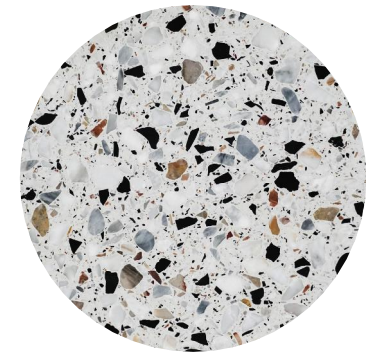

FENSTER

Kunststoff-Alu Fenster
Kunststoff, Alu Eloxiert A6/CO
bzw. nach Wahl Architekt

FENSTER

Holz-Alu Fenster
Fichte, Alu Eloxiert A6/CO
bzw. nach Wahl Architekt

DACHEINDECKUNG / GAUPEN

Blecheindeckung Alu-Natur
Stehfalzdeckung

GELÄNDER

Metallgeländer pulverbeschichtet lt.
Bemusterung

NCS S 3010-B90G
bzw. nach Wahl Architekt

AUSSENPUTZ / FASSADE
Prima Por R30
gerollt mit Lederwalze
3D Plus MALACHIT 25
bzw. nach Wahl Architekt

SOCKELPUTZ
Reibputz 2,0 mm Körnung, Grün
Capatect CT Faschenputz,
3D-System Malachit 25
2-lagig
bzw. nach Wahl Architekt

BETONPLATTEN
Frostbeständig, Tausalzbeständig

WIESE

HOCHBEETE
BETON FERTIGTEILEN
TERRASSEN IN LANDSCHAFT
BETON MAUER

BODEN STIEGENHÄUSER ALLG.
Terrazzofliese - passend zu
Fassadenfarbe
Frostbeständig, Tausatzbeständig

WOHNRÄUME
Parkett Eiche
bzw. Esche

SANITÄR, BADEZIMMER
TERRAZZOFLESEN
EUVAL 92.02 GV25
RUTSCHKLASSE R10

TERRASSEN / BALKONE
FEINSTEINZEUG 50X50
TERRAZZO

GALERIE, TREPPEN, WC
FORBO MARMOLEUM WALTON
bzw. Farbe nach Wahl Architekt