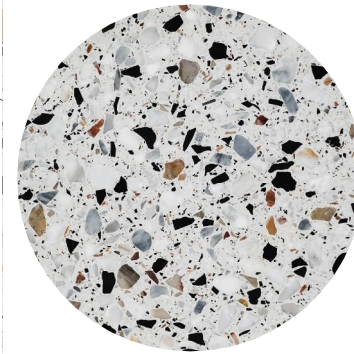

GELÄNDER

Metallgeländer pulverbeschichtet lt.
Bemusterung

NCS S 3010-B90G
bzw. nach Wahl Architekt

AUSSENPUTZ / FASSADE
Prima Por R30
gerollt mit Lederwalze
3D Plus MALACHIT 25
bzw. nach Wahl Architekt

SOCKELPUTZ
Reibputz 2,0 mm Körnung, Grün
Capatect CT Faschenputz,
3D-System Malachit 25
2-lagig
bzw. nach Wahl Architekt

BETONPLATTEN
Frostbeständig, Tausalzbeständig

WIESE

HOCHBEETE
BETON FERTIGTEILEN
TERRASSEN IN LANDSCHAFT
BETON MAUER

BODEN STIEGENHÄUSER ALLG.
Terrazzofliese - passend zu
Fassadenfarbe
Frostbeständig, Tausatzbeständig

WOHNRÄUME
Parkett Eiche
bzw. Esche

SANITÄR, BADEZIMMER
TERRAZZOFLESEN
EUVAL 92.02 GV25
RUTSCHKLASSE R10

TERRASSEN / BALKONE
FEINSTEINZEUG 50X50
TERRAZZO

GALERIE, TREPPEN, WC
FORBO MARMOLEUM WALTON
bzw. Farbe nach Wahl Architekt

DUSCHE BEREICH
TERRAZZOFLIESEN
EUVAL 92.02 GV25
RUTSCHKLASSE R10

TERRASSEN / BALKONE
FEINSTEINZEUG 50X50
TERRAZZO

UNTERSICHT DACH
1-FACH G-K PLATTE

GALERIE, TREPPEN, WC
FORBO MARMOLEUM WALTON

WÄNDE
1-FACH G-K PLATTE