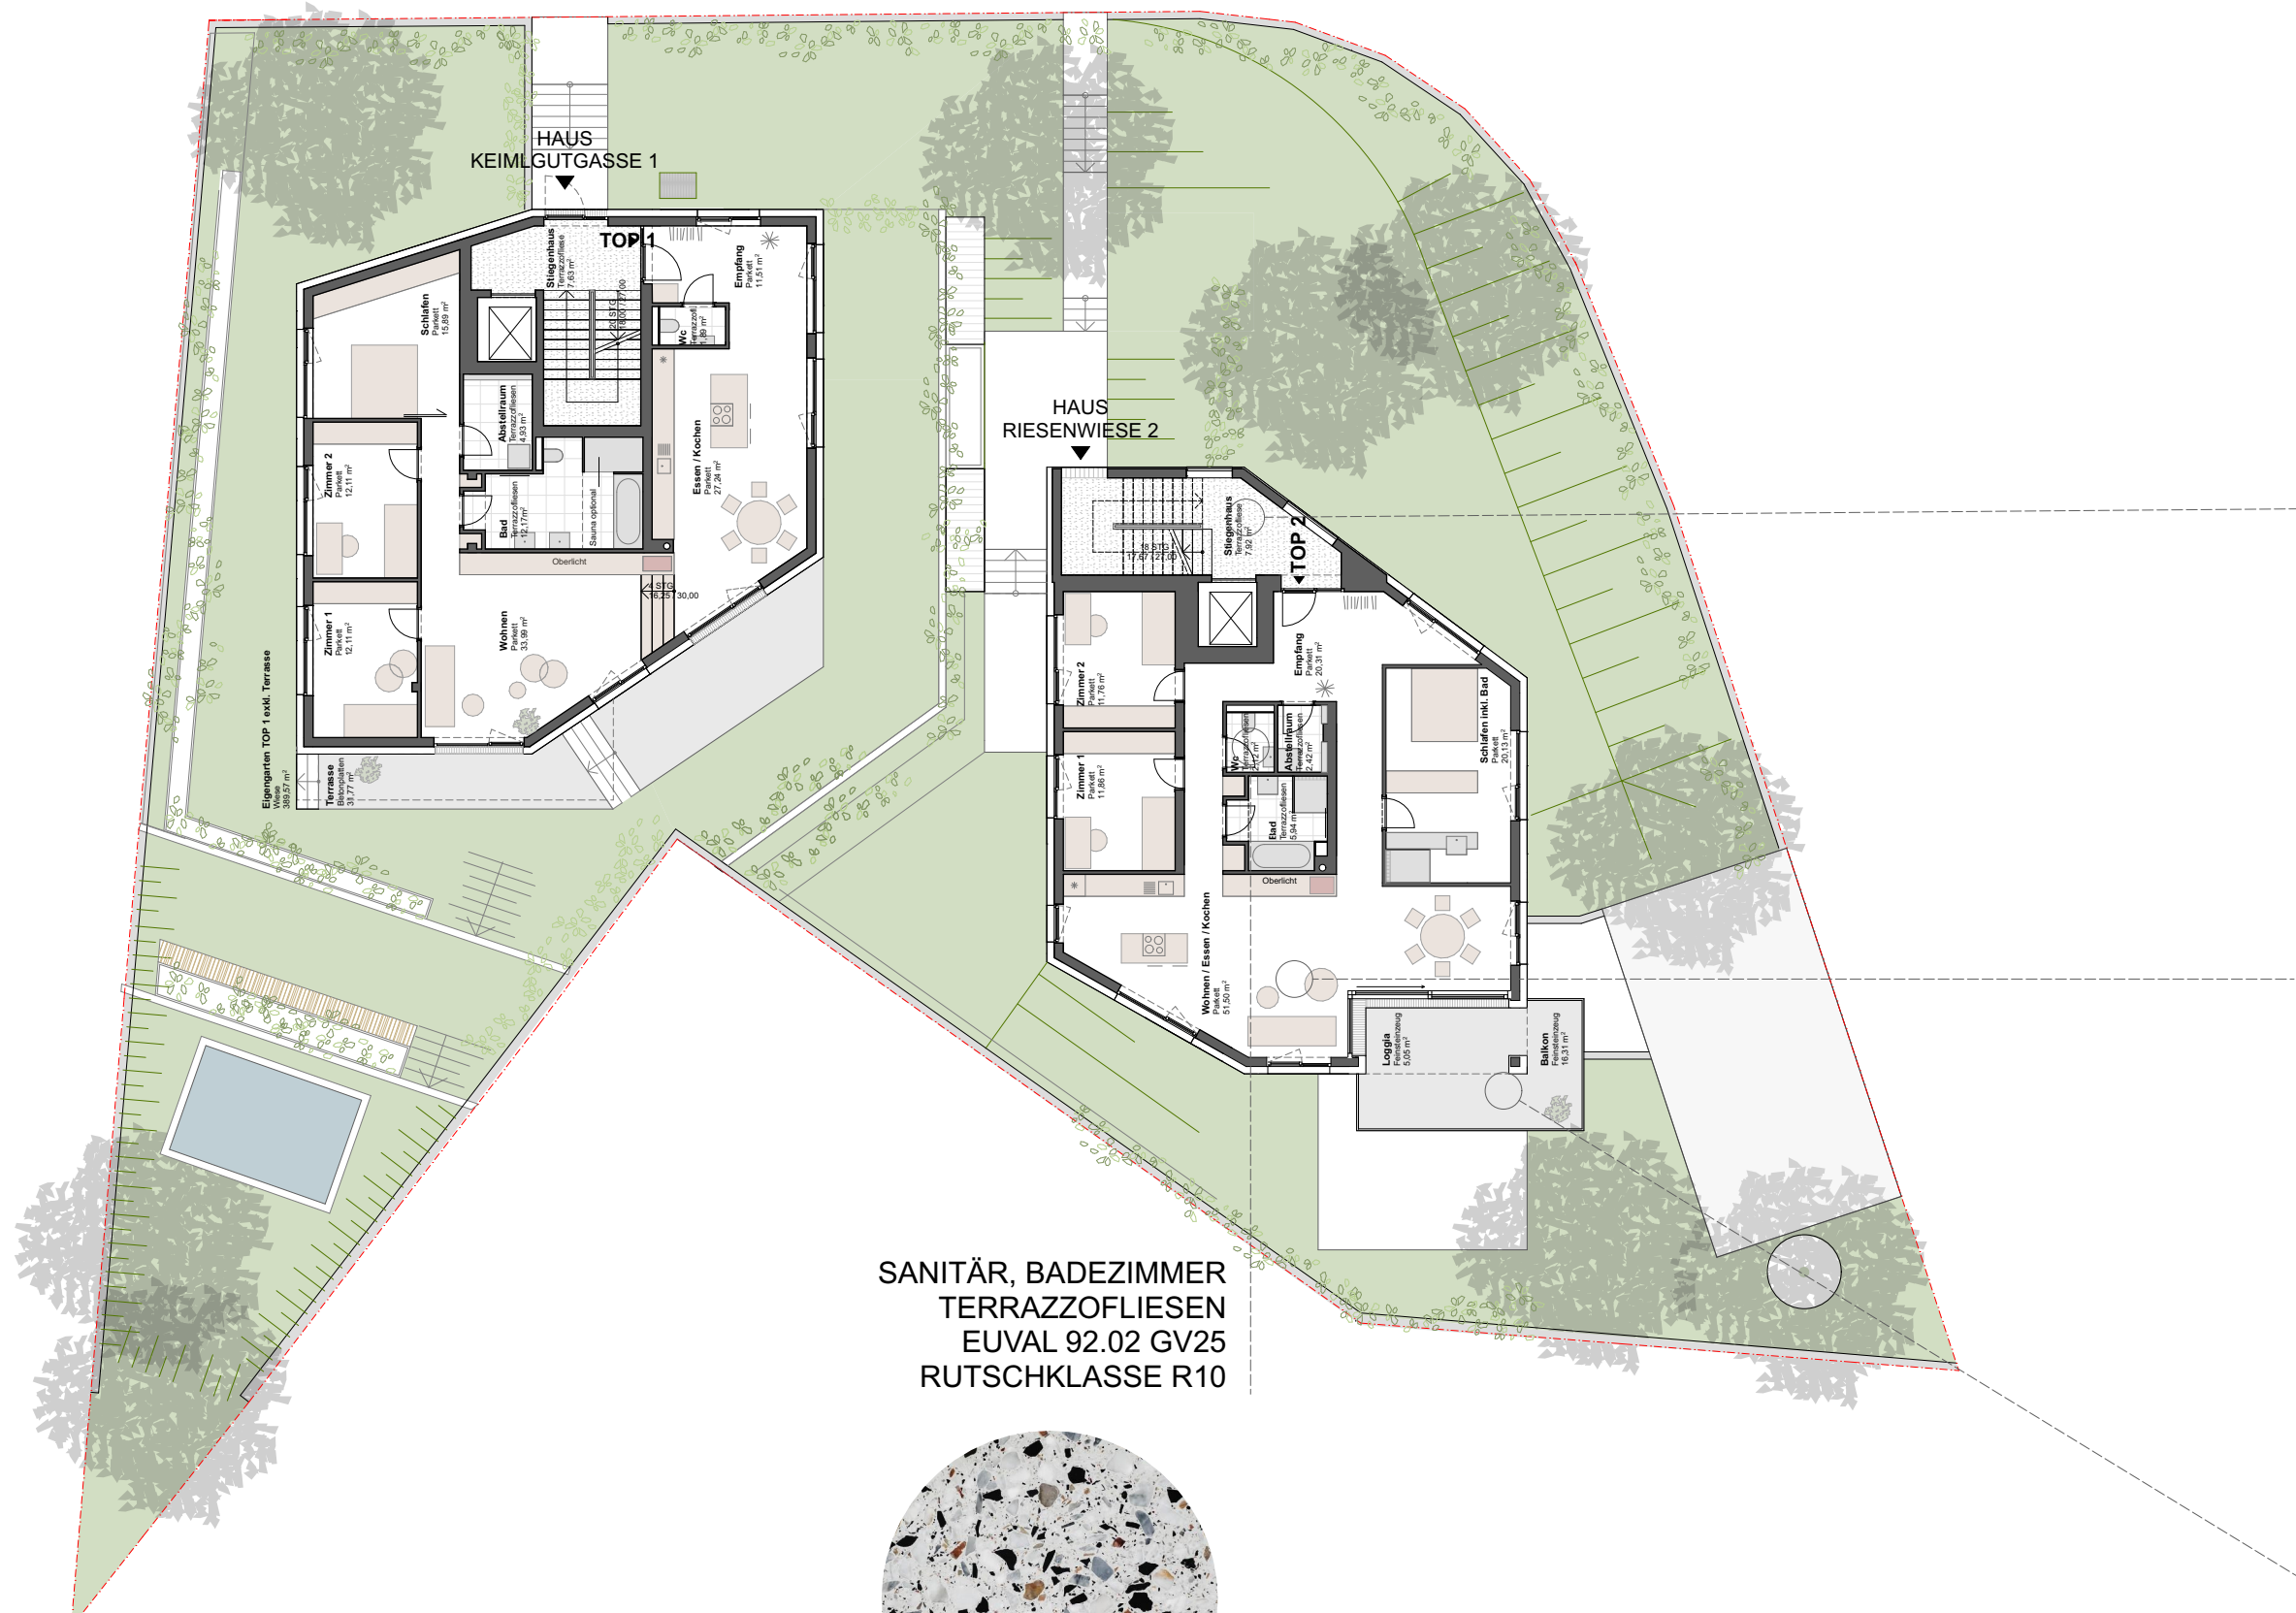

GELÄNDER

Metallgeländer pulverbeschichtet lt.
Bemusterung

NCS S 3010-B90G
bzw. nach Wahl Architekt

AUSSENPUTZ / FASSADE
Prima Por R30
gerollt mit Lederwalze
3D Plus MALACHIT 25
bzw. nach Wahl Architekt

SOCKELPUTZ
Reibputz 2,0 mm Körnung, Grün
Capatect CT Faschenputz,
3D-System Malachit 25
2-lagig
bzw. nach Wahl Architekt

BETONPLATTEN
Frostbeständig, Tausalzbeständig

WIESE

HOCHBEETE
BETON FERTIGTEILEN
TERRASSEN IN LANDSCHAFT
BETON MAUER

BODEN STIEGENHÄUSER ALLG.
Terrazzofliese - passend zu
Fassadenfarbe
Frostbeständig, Tausatzbeständig