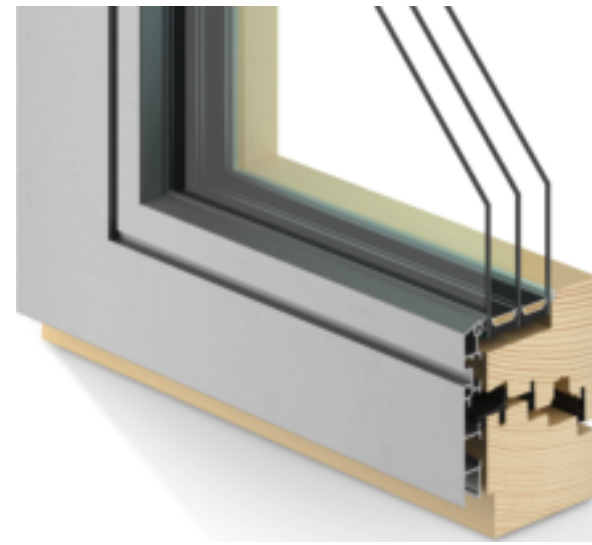

FENSTER

Kunststoff-Alu Fenster
Kunststoff, Alu Eloxiert A6/CO
bzw. nach Wahl Architekt

FENSTER

Holz-Alu Fenster
Fichte, Alu Eloxiert A6/CO
bzw. nach Wahl Architekt

DACHEINDECKUNG / GAUPEN

Blecheindeckung Alu-Natur
Stehfalzdeckung

GELÄNDER

Metallgeländer pulverbeschichtet lt.
Bemusterung

NCS S 3010-B90G
bzw. nach Wahl Architekt

AUSSENPUTZ / FASSADE
Prima Por R30
gerollt mit Lederwalze
3D Plus MALACHIT 25
bzw. nach Wahl Architekt

SOCKELPUTZ
Reibputz 2,0 mm Körnung, Grün
Capatect CT Faschenputz,
3D-System Malachit 25
2-lagig
bzw. nach Wahl Architekt

BETONPLATTEN
Frostbeständig, Tausalzbeständig

WIESE

HOCHBEETE
BETON FERTIGTEILEN
TERRASSEN IN LANDSCHAFT
BETON MAUER

BODEN STIEGENHÄUSER ALLG.
Terrazzofliese - passend zu
Fassadenfarbe
Frostbeständig, Tausatzbeständig