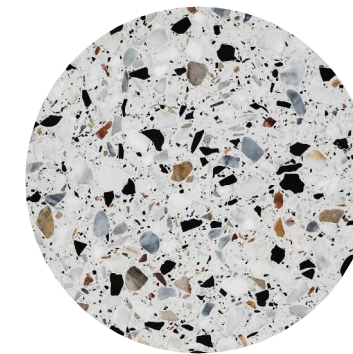

GELÄNDER

Metallgeländer pulverbeschichtet lt.
Bemusterung

NCS S 3010-B90G
bzw. nach Wahl Architekt

AUSSENPUTZ / FASSADE
Prima Por R30
gerollt mit Lederwalze
3D Plus MALACHIT 25
bzw. nach Wahl Architekt

SOCKELPUTZ
Reibputz 2,0 mm Körnung, Grün
Capatect CT Faschenputz,
3D-System Malachit 25
2-lagig
bzw. nach Wahl Architekt

BETONPLATTEN
Frostbeständig, Tausalzbeständig

WIESE

HOCHBEETE
BETON FERTIGTEILEN
TERRASSEN IN LANDSCHAFT
BETON MAUER

BODEN STIEGENHÄUSER ALLG.
Terrazzofliese - passend zu
Fassadenfarbe
Frostbeständig, Tausatzbeständig

DACH UNTERSICHT
1-FACH G-K PLATTE

BODEN DACHGESCHOSS
PARKETT EICHE,
bzw. Esche

UNTERSICHT DECKE
SPACHTELUNG

GALERIE, TREPPEN, WC
FORBO MARMOLEUM WALTON
bzw. Farbe nach Wahl Architekt

BADEWANNE BEREICH
TERRAZZOFLIESEN
EUVAL 92.02 GV25
RUTSCHKLASSE R10

TERRASSEN / BALKONE
FEINSTEINZEUG 50X50
TERRAZZO

UNTERSICHT DACH
1-FACH G-K PLATTE