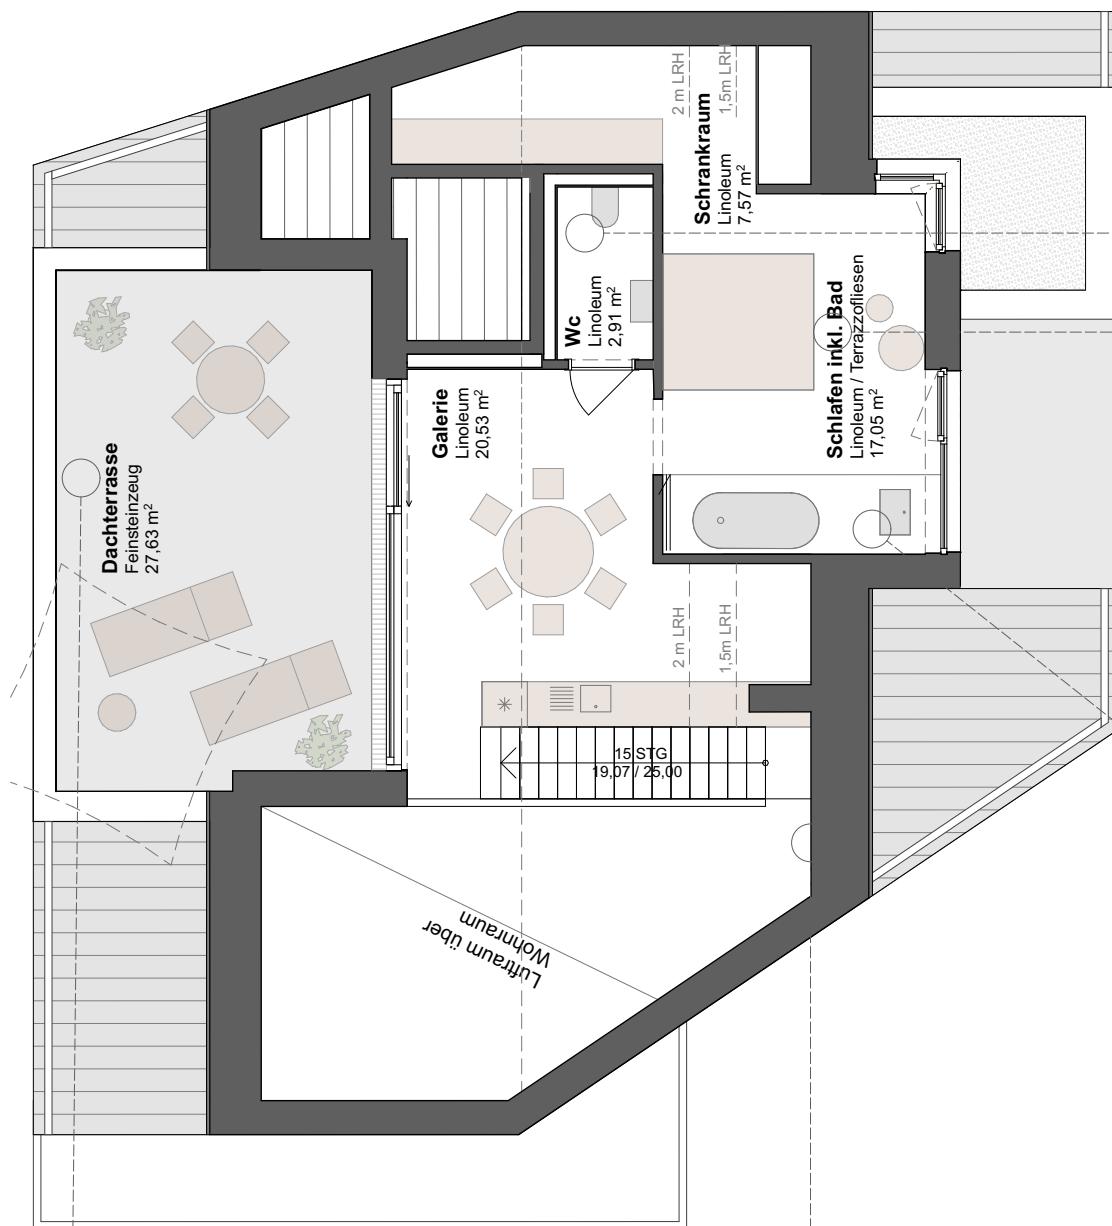

GELÄNDER

Metallgeländer pulverbeschichtet lt.
Bemusterung

NCS S 3010-B90G
bzw. nach Wahl Architekt

AUSSENPUTZ / FASSADE
Prima Por R30
gerollt mit Lederwalze
3D Plus MALACHIT 25
bzw. nach Wahl Architekt

SOCKELPUTZ
Reibputz 2,0 mm Körnung, Grün
Capatect CT Faschenputz,
3D-System Malachit 25
2-lagig
bzw. nach Wahl Architekt

DUSCHE BEREICH
TERRAZZOFLIESEN
EUVAL 92.02 GV25
RUTSCHKLASSE R10

TERRASSEN / BALKONE
FEINSTEINZEUG 50X50
TERRAZZO

UNTERSICHT DACH
1-FACH G-K PLATTE

GALERIE, TREPPEN, WC
FORBO MARMOLEUM WALTON

WÄNDE
1-FACH G-K PLATTE

DACH UNTERSICHT
1-FACH G-K PLATTE

BODEN DACHGESCHOSS
PARKETT EICHE,
bzw. Esche

UNTERSICHT DECKE
SPACHTELUNG

GALERIE, TREPPEN, WC
FORBO MARMOLEUM WALTON
bzw. Farbe nach Wahl Architekt

BADEWANNE BEREICH
TERRAZZOFLIESEN
EUVAL 92.02 GV25
RUTSCHKLASSE R10

TERRASSEN / BALKONE
FEINSTEINZEUG 50X50
TERRAZZO

UNTERSICHT DACH
1-FACH G-K PLATTE