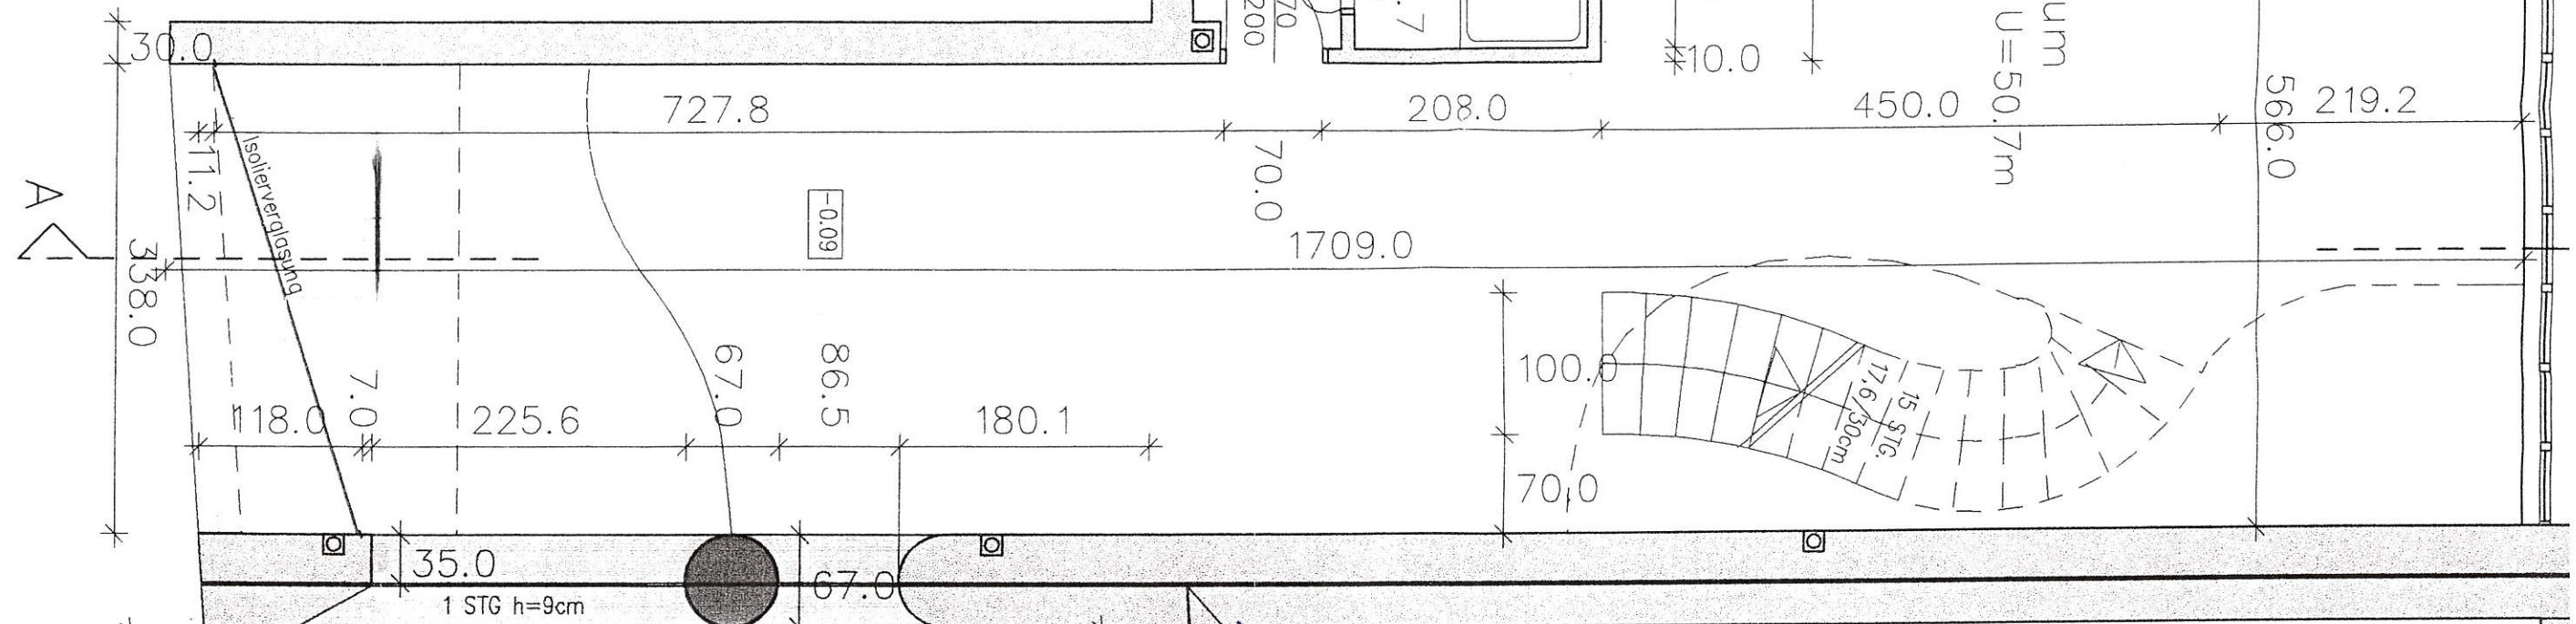

80
210

Verkaufsraum
F=74.30m² U=50.7m

228.0
113.0
10.0
95.0
10.0

ERDGEBOSS

Verkaufsraum
F=43.61m² U=25.7m

±0.00

-0.09

+0.02