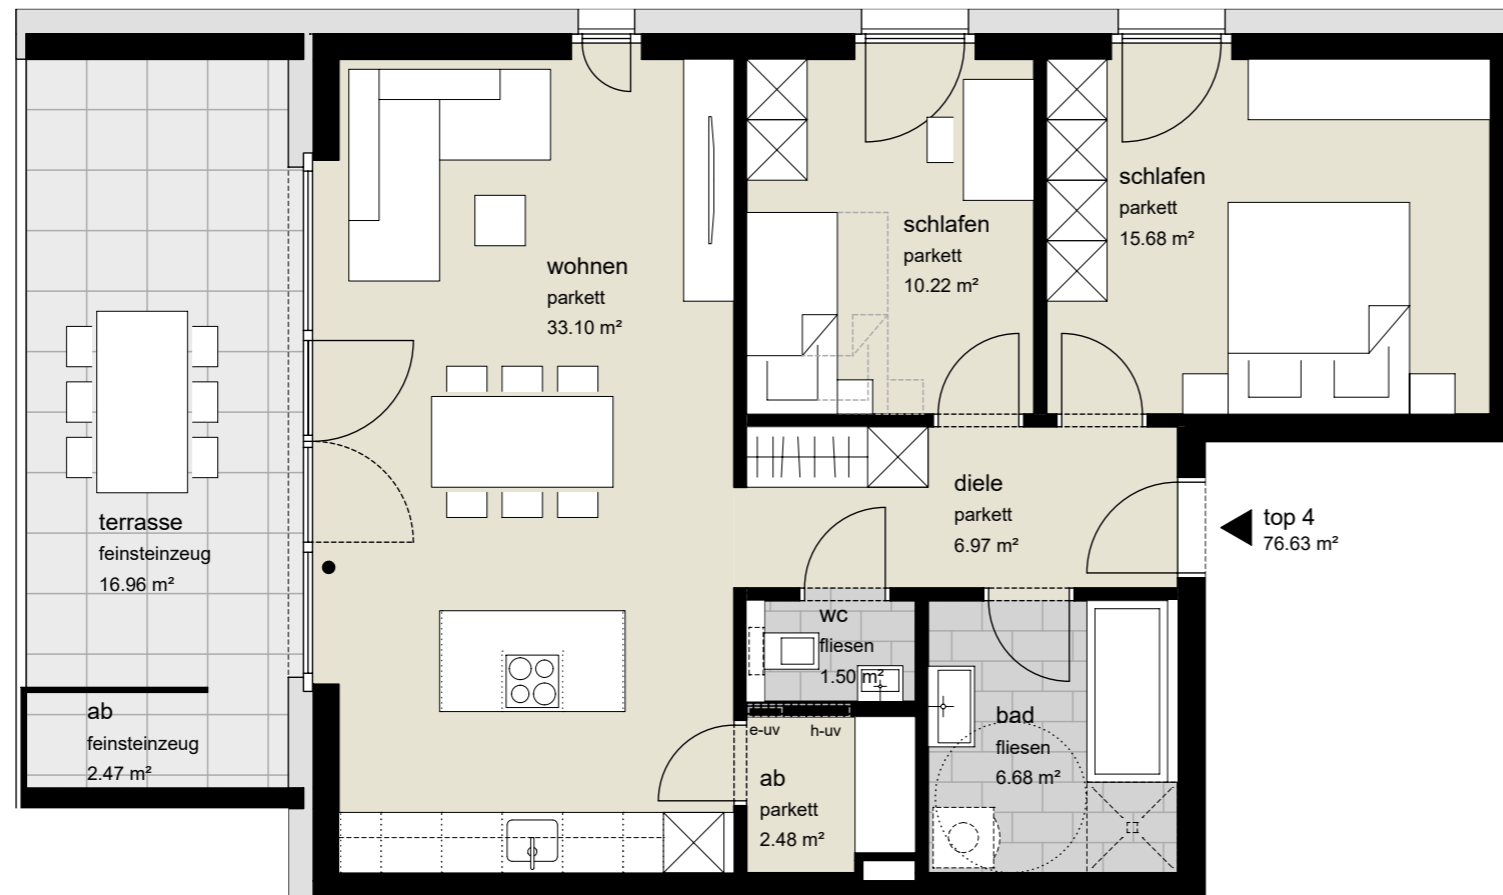

enderstraße 26, altach

3-zimmer | top 4 | 1. obergeschoss
 wohnfläche 76,63m²
 terrasse 16,96m²
 abstellraum terrasse 2,47m²

1. obergeschoss

informationen

02.12.2024

alle maße sind rohbaumaße und ca. angaben
 und können zur natur differieren.

m 1:75