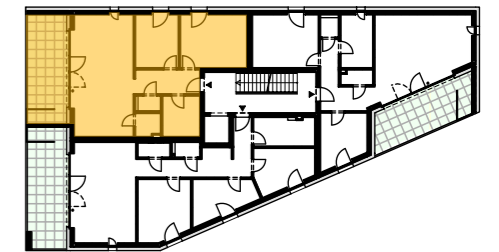

enderstraße 26, altach

3-zimmer | top 4 | 1. obergeschoss
 wohnfläche 76,63m²
 terrasse 16,96m²
 abstellraum terrasse 2,47m²

1. obergeschoss

informationen

02.12.2024

alle maße sind rohbaumaße und ca. angaben
 und können zur natur differieren.