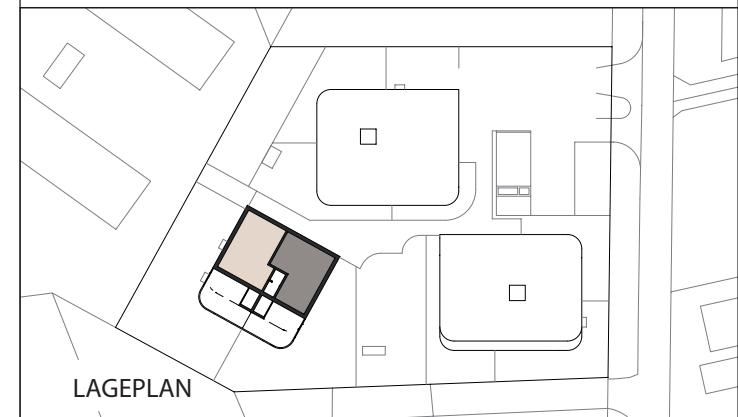

Ringstraße, Götzis

4 - Zimmer | Top 26 | 2. und 3. Obergeschoß

Wohnfläche: 124,00 m²
Loggia 2.OG: 9,40 m²
Terrasse 3.OG: 34,80 m²

LAGEPLAN

HAUS WEST ANSICHT SÜDWEST

INFORMATIONEN

04.12.2024

Alle Maße sind Rohbaumaße und ca. Angaben und können zur Natur differieren.

Strichliert dargestellte Einrichtungsgegenstände im Sanitärbereich sind nicht in der Grundausstattung enthalten.

M 1 : 75

2. OBERGESCHOSS

3. OBERGESCHOSS