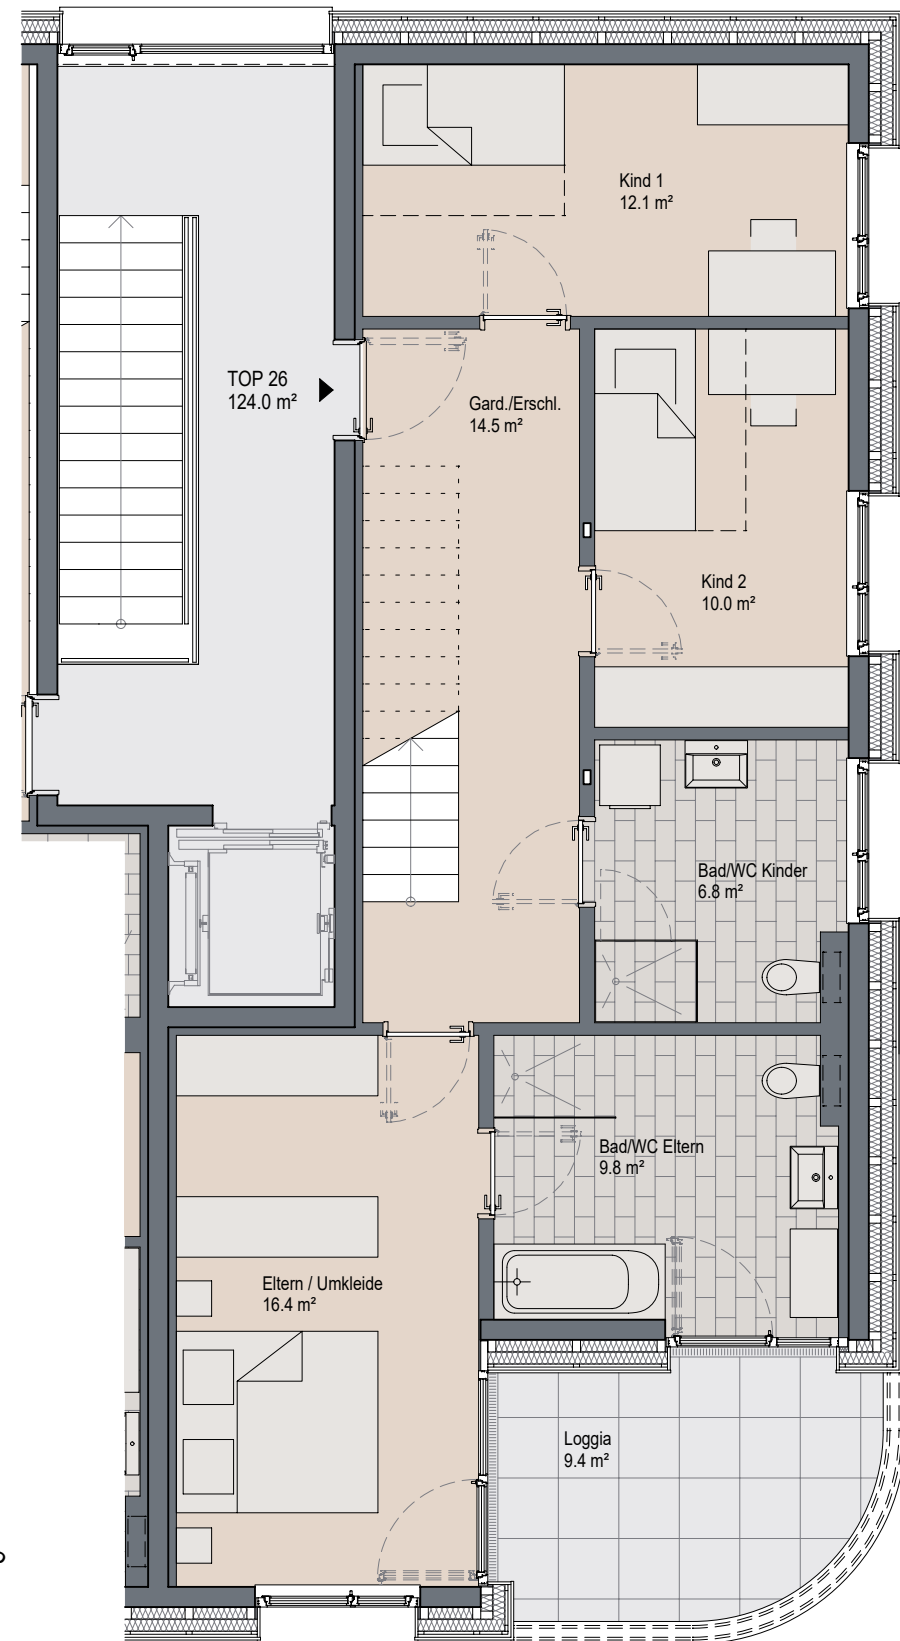

Ringstraße, Götzis

4 - Zimmer | Top 26 | 2. und 3. Obergeschoß

Wohnfläche: 124,00 m²
Loggia 2.OG: 9,40 m²
Terrasse 3.OG: 34,80 m²

LAGEPLAN

HAUS WEST ANSICHT SÜDWEST

INFORMATIONEN

04.12.2024

Alle Maße sind Rohbaumaße und ca. Angaben und können zur Natur differieren.

Strichliert dargestellte Einrichtungsgegenstände im Sanitärbereich sind nicht in der Grundausstattung enthalten.

M 1 : 75

2. OBERGESCHOSS

3. OBERGESCHOSS