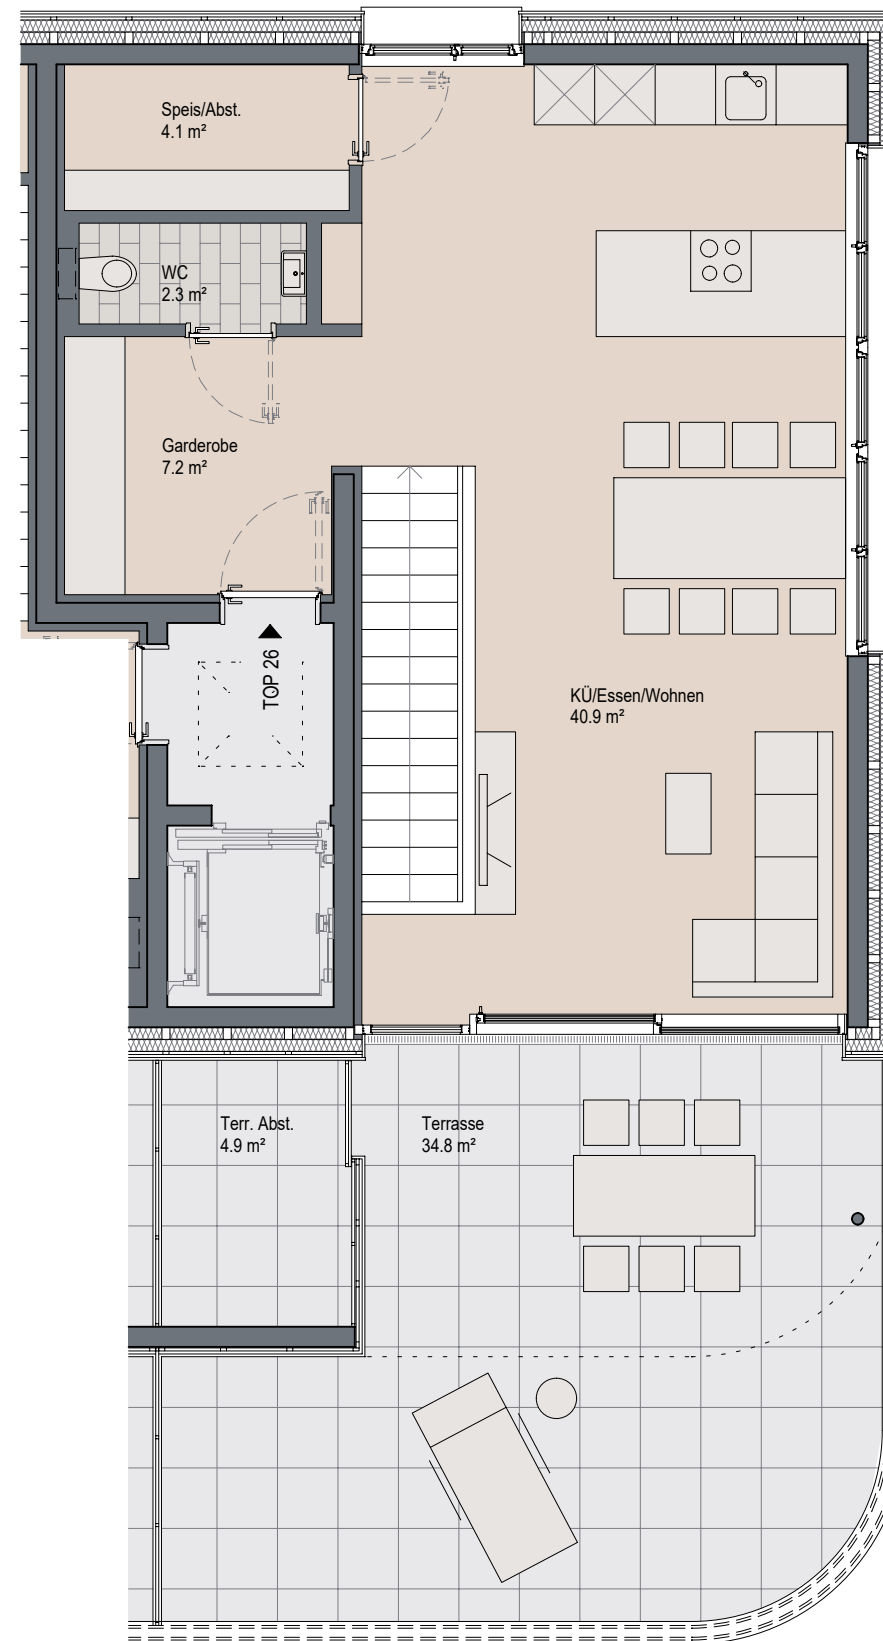

Ringstraße, Götzis

4 - Zimmer | Top 26 | 2. und 3. Obergeschoß

Wohnfläche: 124,00 m²
Loggia 2.OG: 9,40 m²
Terrasse 3.OG: 34,80 m²

LAGEPLAN

HAUS WEST ANSICHT SÜDWEST

INFORMATIONEN

04.12.2024

Alle Maße sind Rohbaumaße und ca. Angaben und können zur Natur differieren.

Strichliert dargestellte Einrichtungsgegenstände im Sanitärbereich sind nicht in der Grundausstattung enthalten.

M 1 : 75

2. OBERGESCHOSS

3. OBERGESCHOSS