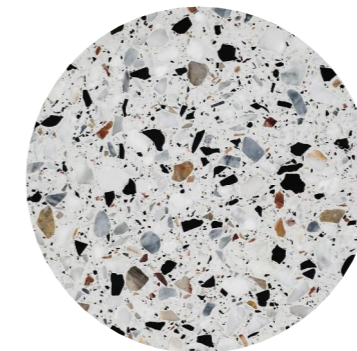

**FENSTER**

Holz-Alu Fenster  
Fichte, Alu beschichtet, Farbe: Baubronze  
oder ähnliches

Kunststoff-Alu Fenster  
Kunststoff, Alu beschichtet, Farbe: Baubronze  
oder ähnliches

**GELÄNDER**

Metallgeländer pulverbeschichtet lt.  
Bemusterung

NCS S 1002-Y50R  
oder ähnliches

**DACHEINDECKUNG / GAUPEN**

Blecheindeckung Alu beschichtet,  
Farbe: Baubronze

Stehfalzdeckung

**PUTZ**

AUSSENPUTZ / FASSADE  
Prima Por R30  
gerollt mit Lederwalze  
Histolith Verona 30  
oder ähnliches

TERRASSEN / BALKONE  
FEINSTEINZEUG 50X50  
TERRAZZO

UNTERSICHT DACH  
1-FACH G-K PLATTE

GALERIE, TREPPEN, WC  
FORBO MARMOLEUM WALTON

WÄNDE  
1-FACH G-K PLATTE

DACH UNTERSICHT  
1-FACH G-K PLATTE

BODEN DACHGESCHOSS  
PARKETT EICHE,  
bzw. Esche

UNTERSICHT DECKE  
SPACHTELUNG

GALERIE, TREPPEN, WC  
FORBO MARMOLEUM WALTON  
bzw. Farbe nach Wahl Architekt

BADEWANNE BEREICH  
TERRAZZOFLIESEN  
EUVAL 92.02 GV25  
RUTSCHKLASSE R10

TERRASSEN / BALKONE  
FEINSTEINZEUG 50X50  
TERRAZZO