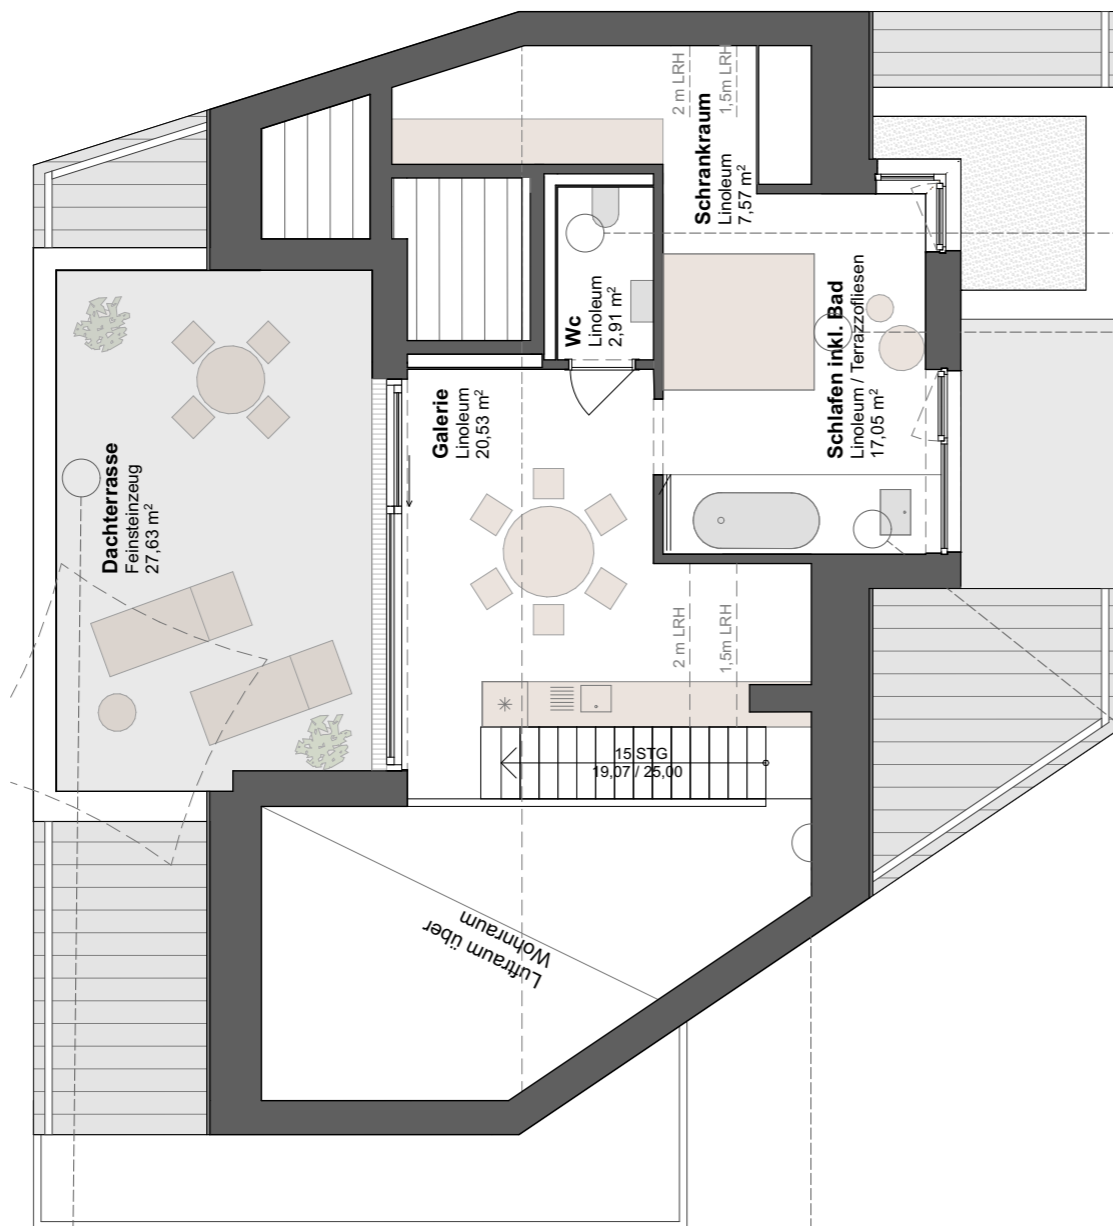

TERRASSEN / BALKONE  
FEINSTEINZEUG 50X50  
TERRAZZO

UNTERSICHT DACH  
1-FACH G-K PLATTE

GALERIE, TREPPEN, WC  
FORBO MARMOLEUM WALTON

WÄNDE  
1-FACH G-K PLATTE

DACH UNTERSICHT  
1-FACH G-K PLATTE

BODEN DACHGESCHOSS  
PARKETT EICHE,  
bzw. Esche

UNTERSICHT DECKE  
SPACHTELUNG

GALERIE, TREPPEN, WC  
FORBO MARMOLEUM WALTON  
bzw. Farbe nach Wahl Architekt

BADEWANNE BEREICH  
TERRAZZOFLIESEN  
EUVAL 92.02 GV25  
RUTSCHKLASSE R10

TERRASSEN / BALKONE  
FEINSTEINZEUG 50X50  
TERRAZZO