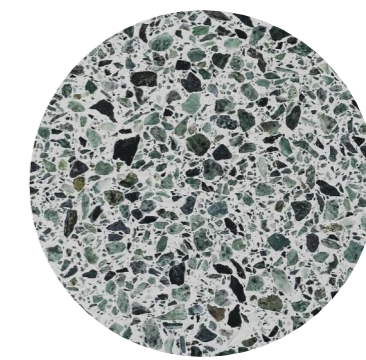

**FENSTER**

Holz-Alu Fenster  
Fichte, Alu beschichtet, Farbe: Baubronze  
oder ähnliches

Kunststoff-Alu Fenster  
Kunststoff, Alu beschichtet, Farbe: Baubronze  
oder ähnliches

**GELÄNDER**

Metallgeländer pulverbeschichtet lt.  
Bemusterung

NCS S 1002-Y50R  
oder ähnliches

**DACHEINDECKUNG / GAUPEN**

Blecheindeckung Alu beschichtet,  
Farbe: Baubronze

Stehfalzdeckung

**PUTZ**

AUSSENPUTZ / FASSADE  
Prima Por R30  
gerollt mit Lederwalze  
Histolith Verona 30  
oder ähnliches

SOCKELPUTZ  
Reibputz 2,0 mm Körnung, Grün  
Capatect CT Faschenputz,  
Histolith Verona 30  
2-lagig  
oder ähnliches

HOCHBEETE  
BETON FERTIGTEILEN  
TERRASSEN IN LANDSCHAFT  
BETON MAUER

BETONPLATTEN  
Frostbeständig, Tausalzbeständig

WIESE

BODEN STIEGENHÄUSER ALLG.  
Terrazzofliese - passend zu  
Fassadenfarbe  
Frostbeständig, Tausatzbeständig

WOHNRÄUME  
Parkett Eiche  
bzw. Esche

SANITÄR, BADEZIMMER  
TERRAZZOFLESEN  
EUVAL 92.02 GV25  
RUTSCHKLASSE R10