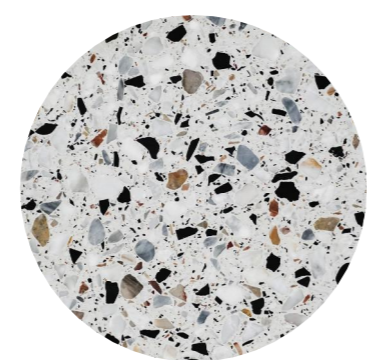

**FENSTER**

Holz-Alu Fenster  
Fichte, Alu beschichtet, Farbe: Baubronze  
oder ähnliches

Kunststoff-Alu Fenster  
Kunststoff, Alu beschichtet, Farbe: Baubronze  
oder ähnliches

**GELÄNDER**

Metallgeländer pulverbeschichtet lt.  
Bemusterung

NCS S 1002-Y50R  
oder ähnliches

**DACHEINDECKUNG / GAUPEN**

Blecheindeckung Alu beschichtet,  
Farbe: Baubronze

Stehfalzdeckung

**PUTZ**

AUSSENPUTZ / FASSADE  
Prima Por R30  
gerollt mit Lederwalze  
Histolith Verona 30  
oder ähnliches

SOCKELPUTZ  
Reibputz 2,0 mm Körnung, Grün  
Capatect CT Faschenputz,  
Histolith Verona 30  
2-lagig  
oder ähnliches

HOCHBEETE  
BETON FERTIGTEILEN  
TERRASSEN IN LANDSCHAFT  
BETON MAUER

BETONPLATTEN  
Frostbeständig, Tausalzbeständig

WIESE

BODEN STIEGENHÄUSER ALLG.  
Terrazzofliese - passend zu  
Fassadenfarbe  
Frostbeständig, Tausatzbeständig

WOHNRÄUME  
Parkett Eiche  
bzw. Esche

SANITÄR, BADEZIMMER  
TERRAZZOFLESEN  
EUVAL 92.02 GV25  
RUTSCHKLASSE R10