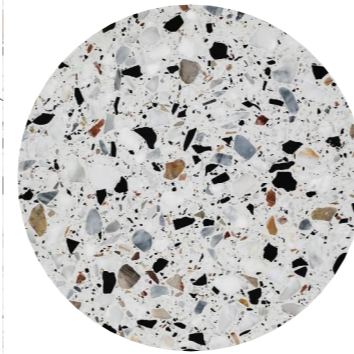

**FENSTER**

Holz-Alu Fenster  
Fichte, Alu beschichtet, Farbe: Baubronze  
oder ähnliches

Kunststoff-Alu Fenster  
Kunststoff, Alu beschichtet, Farbe: Baubronze  
oder ähnliches

**GELÄNDER**

Metallgeländer pulverbeschichtet lt.  
Bemusterung

NCS S 1002-Y50R  
oder ähnliches

**DACHEINDECKUNG / GAUPEN**

Blecheindeckung Alu beschichtet,  
Farbe: Baubronze

Stehfalzdeckung

**PUTZ**

AUSSENPUTZ / FASSADE  
Prima Por R30  
gerollt mit Lederwalze  
Histolith Verona 30  
oder ähnliches

TERRASSEN / BALKONE  
FEINSTEINZEUG 50X50  
TERRAZZO

GALERIE, TREPPEN, WC  
FORBO MARMOLEUM WALTON  
bzw. Farbe nach Wahl Architekt

DUSCHE BEREICH  
TERRAZZOFLIESEN  
EUVAL 92.02 GV25  
RUTSCHKLASSE R10

TERRASSEN / BALKONE  
FEINSTEINZEUG 50X50  
TERRAZZO

UNTERSICHT DACH  
1-FACH G-K PLATTE

GALERIE, TREPPEN, WC  
FORBO MARMOLEUM WALTON

WÄNDE  
1-FACH G-K PLATTE

DACH UNTERSICHT  
1-FACH G-K PLATTE

BODEN DACHGESCHOSS  
PARKETT EICHE,  
bzw. Esche