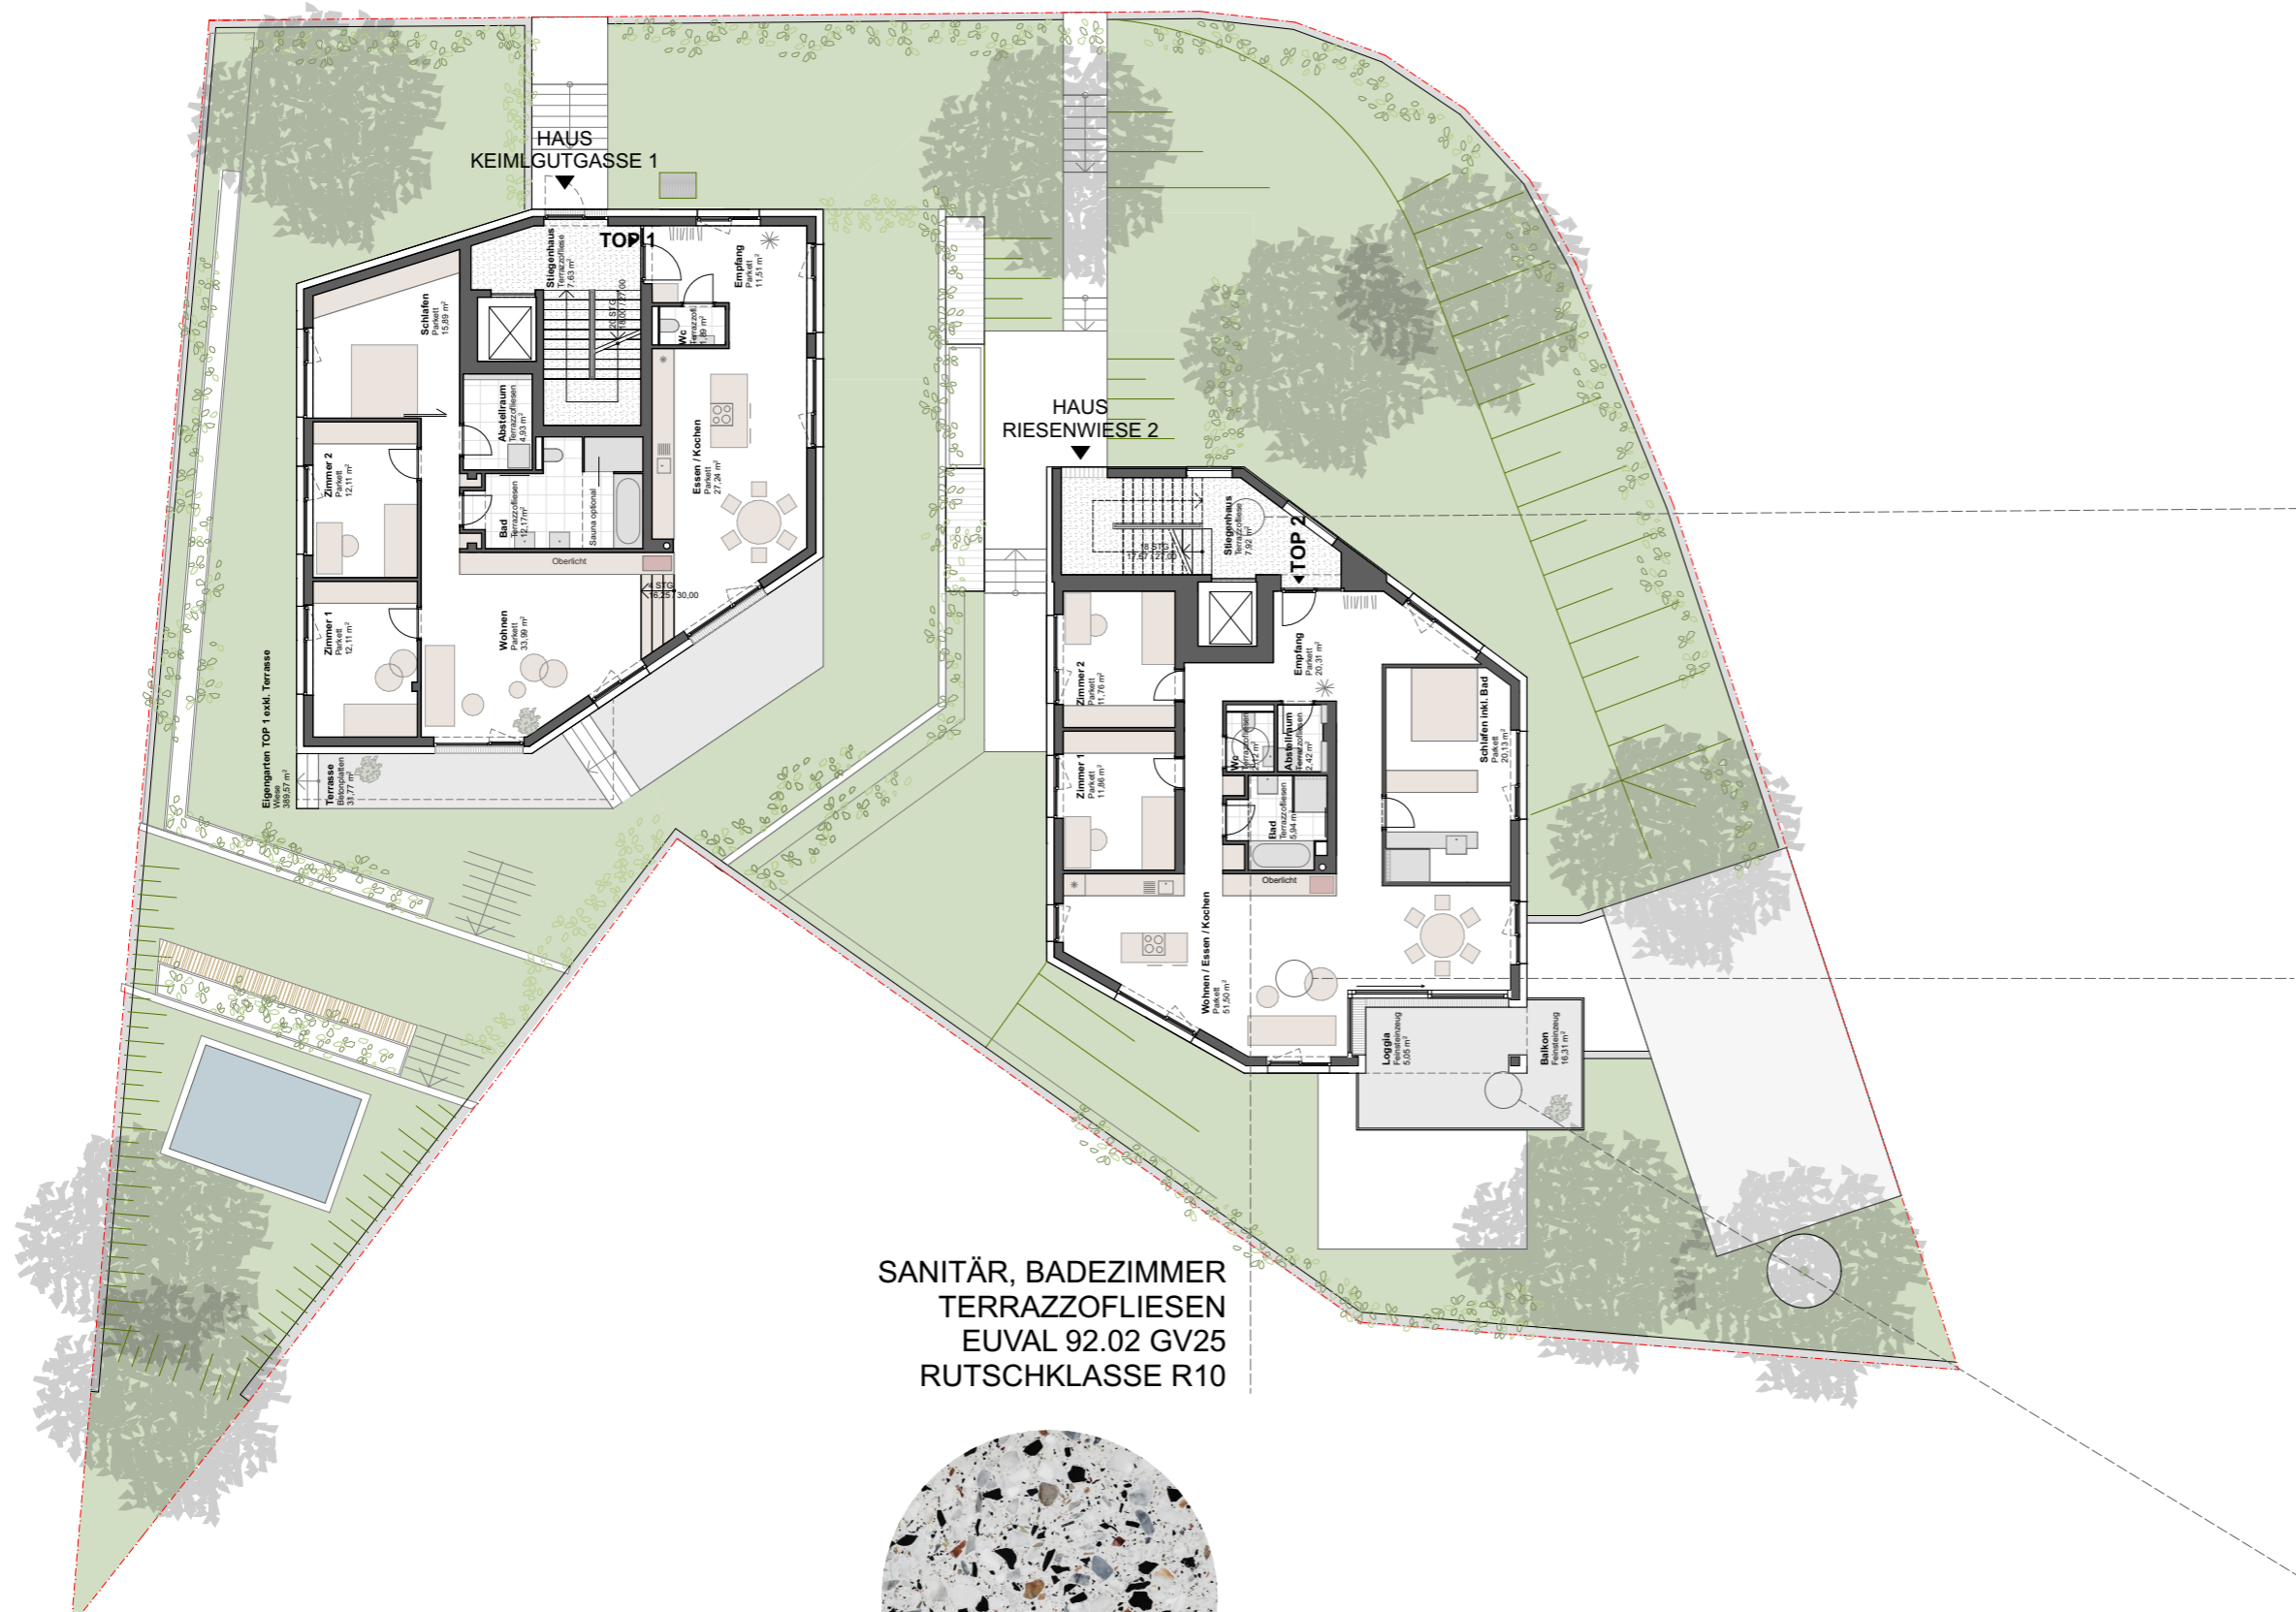

NCS S 1002-Y50R  
oder ähnliches

**DACHEINDECKUNG / GAUPEN**

Blecheindeckung Alu beschichtet,  
Farbe: Baubronze

Stehfalzdeckung

**PUTZ**

AUSSENPUTZ / FASSADE  
Prima Por R30  
gerollt mit Lederwalze  
Histolith Verona 30  
oder ähnliches

SOCKELPUTZ  
Reibputz 2,0 mm Körnung, Grün  
Capatect CT Faschenputz,  
Histolith Verona 30  
2-lagig  
oder ähnliches

HOCHBEETE  
BETON FERTIGTEILEN  
TERRASSEN IN LANDSCHAFT  
BETON MAUER

BETONPLATTEN  
Frostbeständig, Tausalzbeständig

WIESE

BODEN STIEGENHÄUSER ALLG.  
Terrazzofliese - passend zu  
Fassadenfarbe  
Frostbeständig, Tausatzbeständig

WOHNRÄUME  
Parkett Eiche  
bzw. Esche

SANITÄR, BADEZIMMER  
TERRAZZOFLESEN  
EUVAL 92.02 GV25  
RUTSCHKLASSE R10