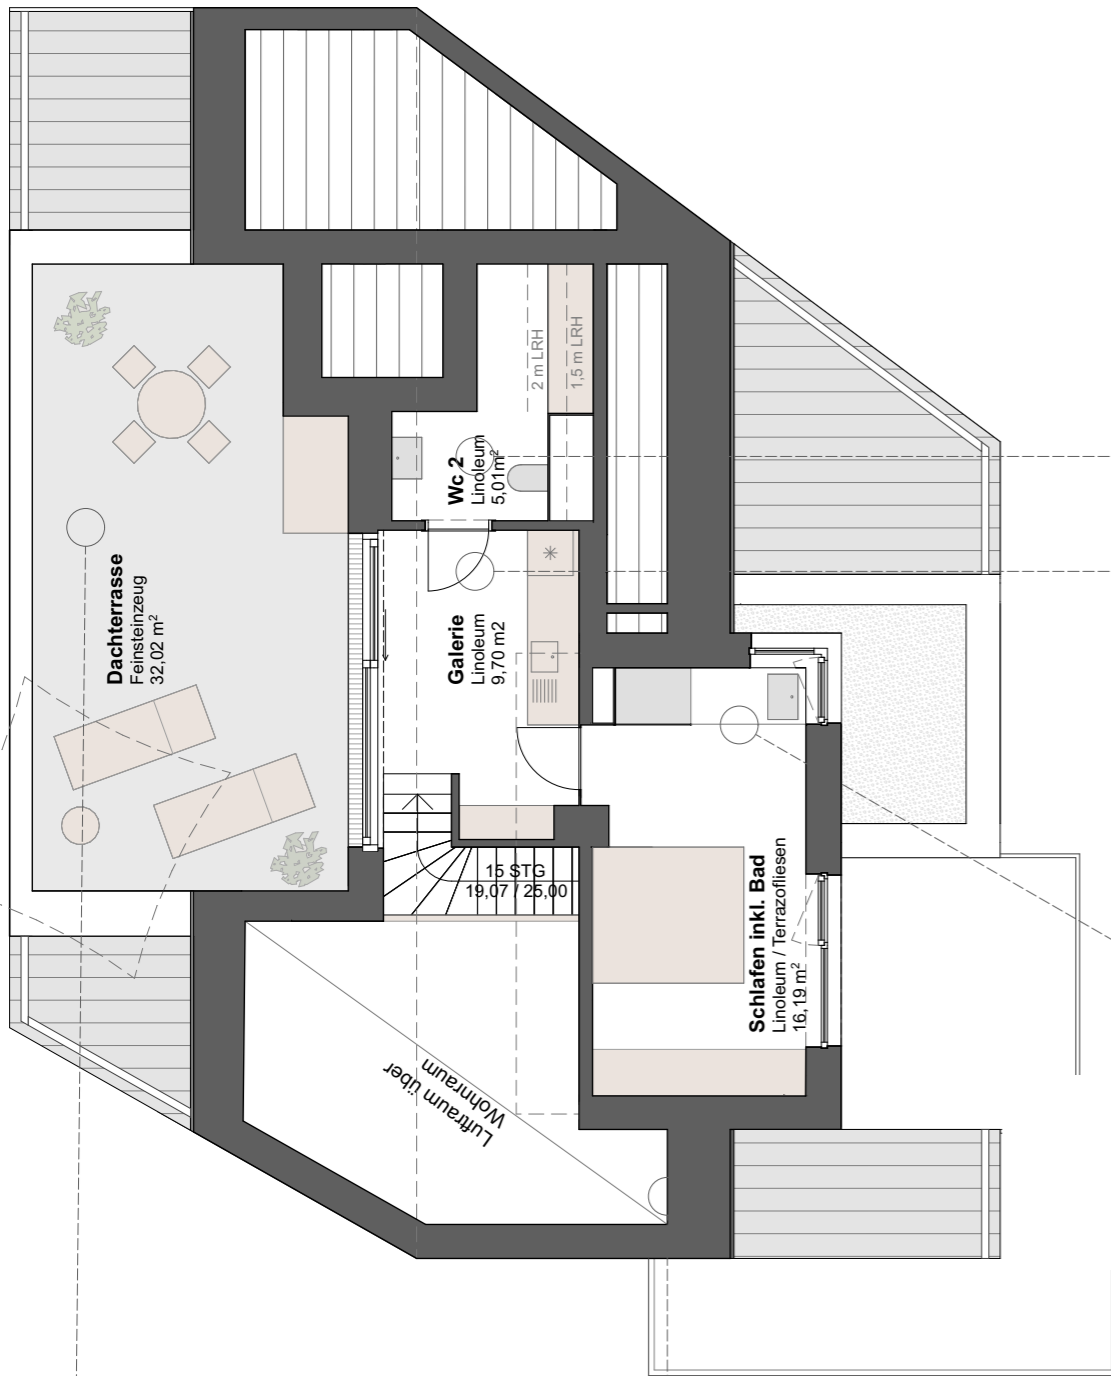

TERRASSEN / BALKONE  
FEINSTEINZEUG 50X50  
TERRAZZO

GALERIE, TREPPEN, WC  
FORBO MARMOLEUM WALTON  
bzw. Farbe nach Wahl Architekt

DUSCHE BEREICH  
TERRAZZOFLIESEN  
EUVAL 92.02 GV25  
RUTSCHKLASSE R10

TERRASSEN / BALKONE  
FEINSTEINZEUG 50X50  
TERRAZZO

UNTERSICHT DACH  
1-FACH G-K PLATTE

GALERIE, TREPPEN, WC  
FORBO MARMOLEUM WALTON

WÄNDE  
1-FACH G-K PLATTE

DACH UNTERSICHT  
1-FACH G-K PLATTE

BODEN DACHGESCHOSS  
PARKETT EICHE,  
bzw. Esche