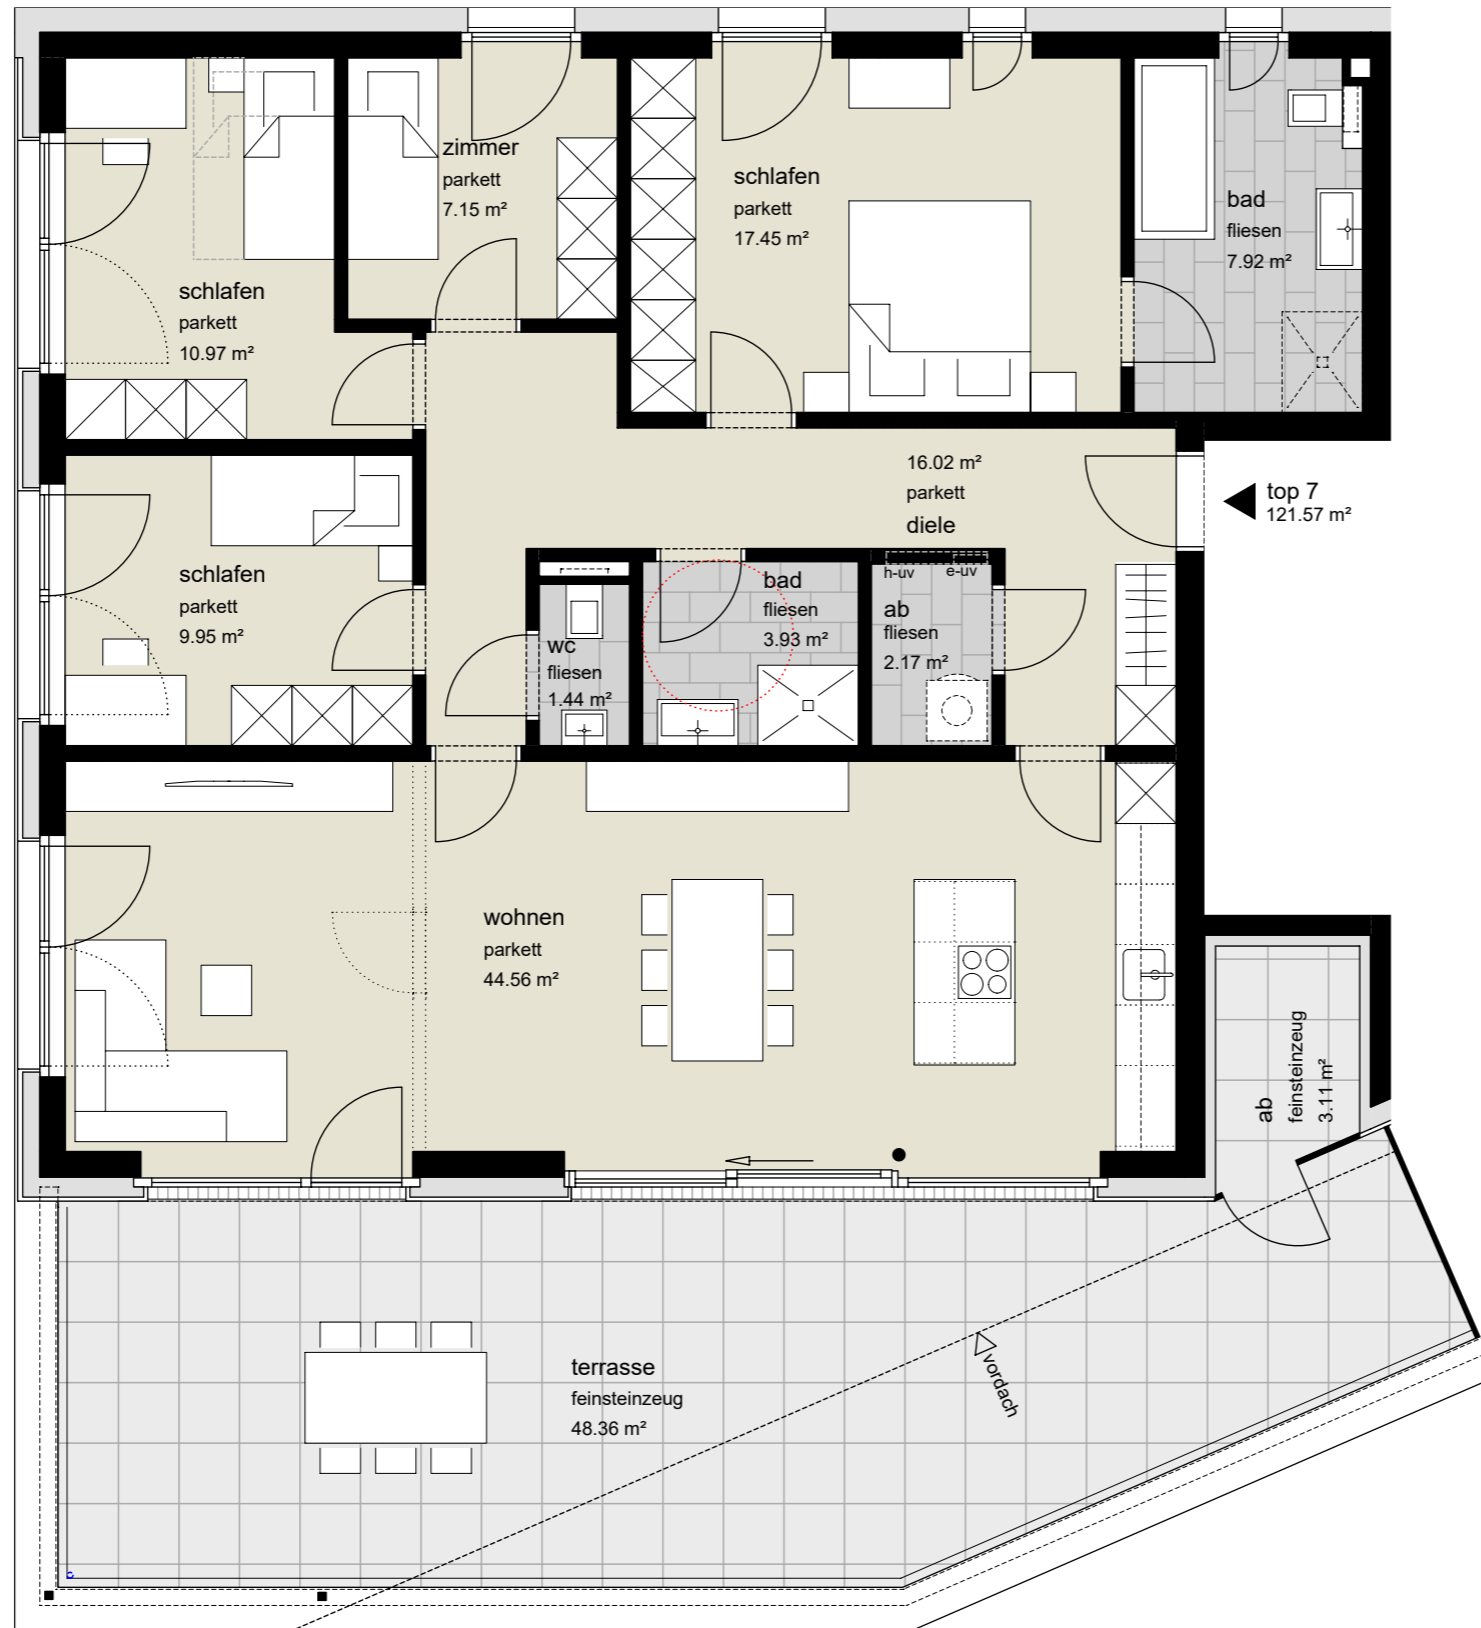

enderstraße 26, altach

4-zimmer | top 7 | dachgeschoss
 wohnfläche 121,57m²
 terrasse 48,36m²
 abstellraum terrasse 3,11m²

dachgeschoss

südwest ansicht

0 1 2 5m

informationen
02.12.2024

alle maße sind rohbaumaße und ca. angaben
und können zur natur differieren.

m 1:75