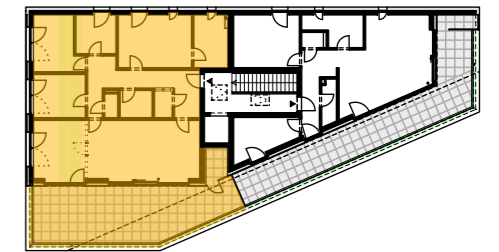

enderstraße 26, altach

4-zimmer | top 7 | dachgeschoss
 wohnfläche 121,57m²
 terrasse 48,36m²
 abstellraum terrasse 3,11m²

dachgeschoss

südwest ansicht

0 1 2 5m

informationen
02.12.2024

alle maße sind rohbaumaße und ca. angaben
und können zur natur differieren.