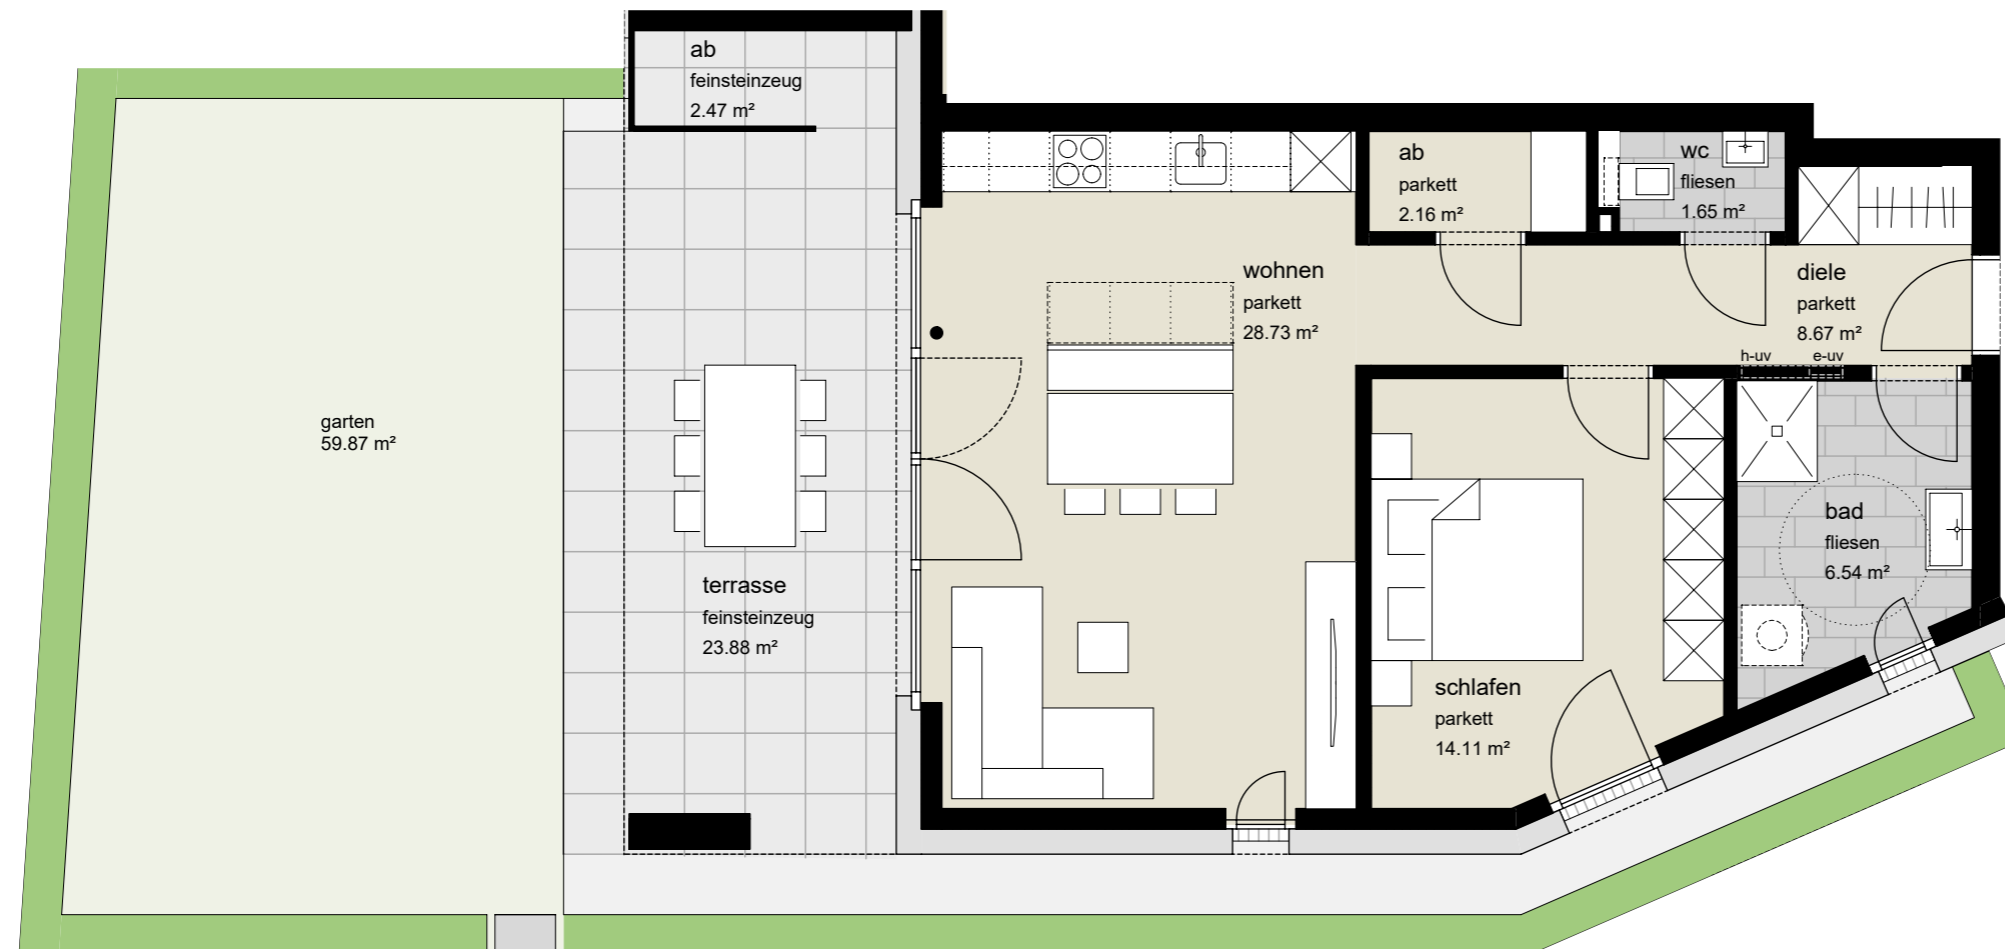

enderstraße 26, altach

2-zimmer top 2 erdgeschoss	
wohnfläche	61,51m ²
terrasse	23,88m ²
abstellraum terrasse	2,47m ²
garten	58,18m ²

informationen
19.12.2024

alle maße sind rohbaumaße und ca. angaben
und können zur natur differieren.

m 1:75

0 1 2 5m