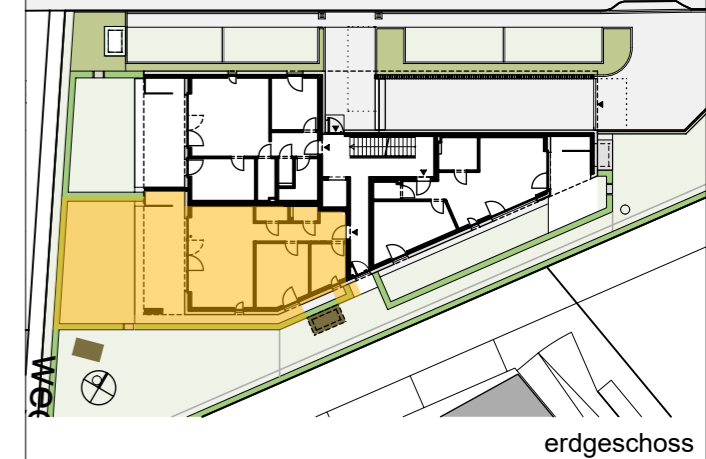

enderstraße 26, altach

2-zimmer top 2 erdgeschoss	
wohnfläche	61,51m ²
terrasse	23,88m ²
abstellraum terrasse	2,47m ²
garten	58,18m ²

informationen
19.12.2024

alle maße sind rohbaumaße und ca. angaben
und können zur natur differieren.

m 1:75

0 1 2 5m