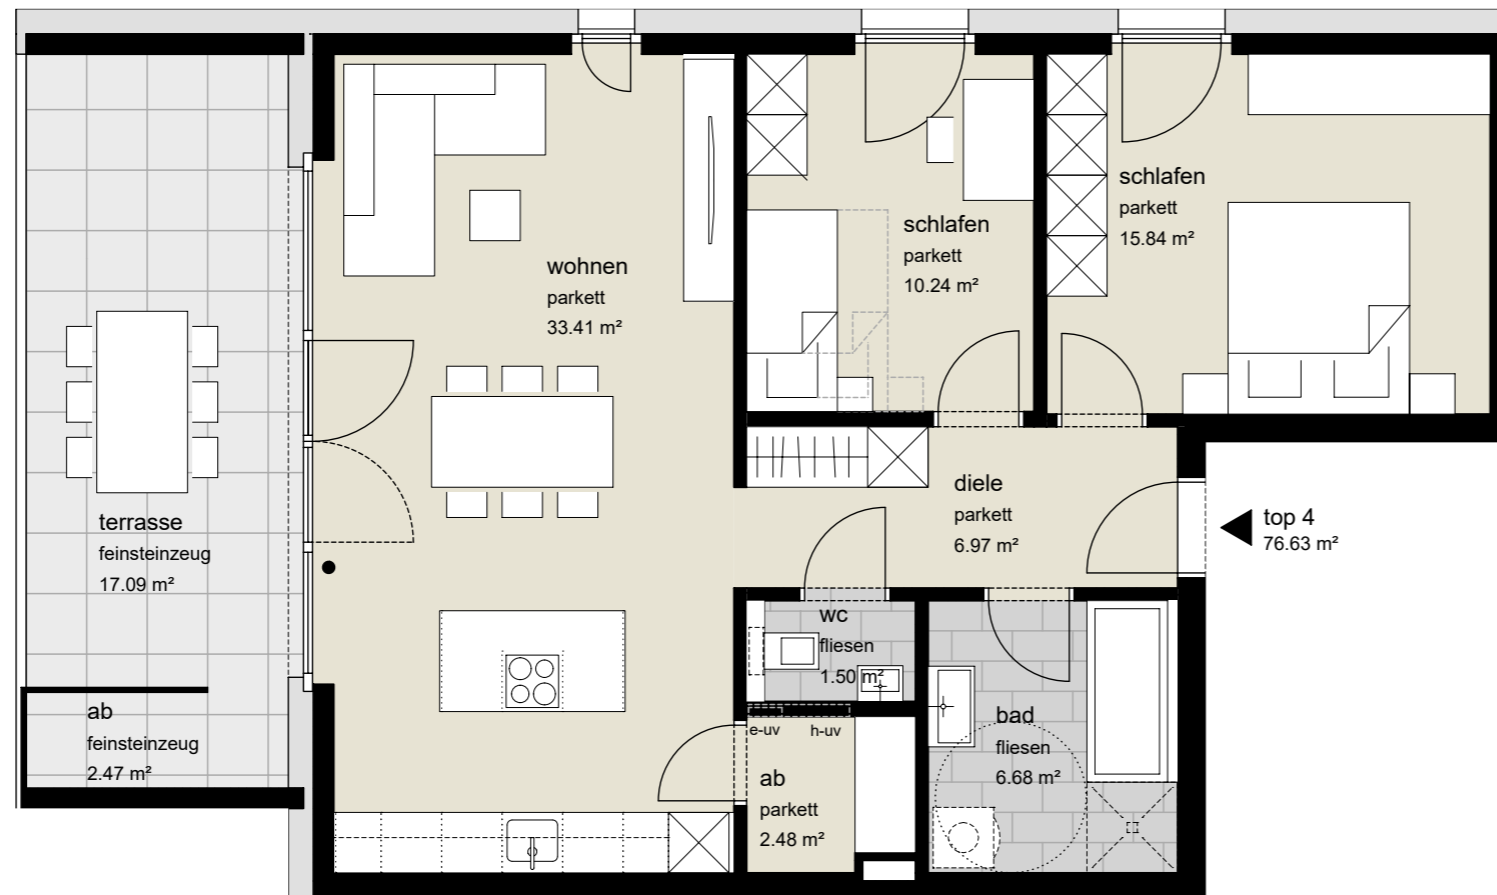

enderstraße 26, altach

3-zimmer | top 4 | 1. obergeschoss
 wohnfläche 76,63m²
 terrasse 16,96m²
 abstellraum terrasse 2,47m²

1. obergeschoss

informationen
19.12.2024

alle maße sind rohbaumaße und ca. angaben
und können zur natur differieren.

m 1:75

0 1 2 5m