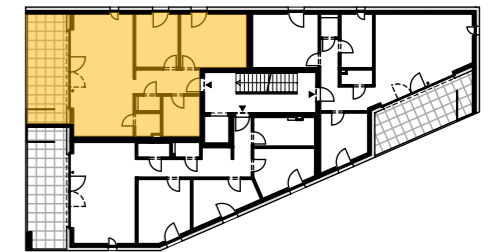

enderstraße 26, altach

3-zimmer | top 4 | 1. obergeschoss
 wohnfläche 76,63m²
 terrasse 16,96m²
 abstellraum terrasse 2,47m²

1. obergeschoss

informationen
19.12.2024

alle maße sind rohbaumaße und ca. angaben
und können zur natur differieren.