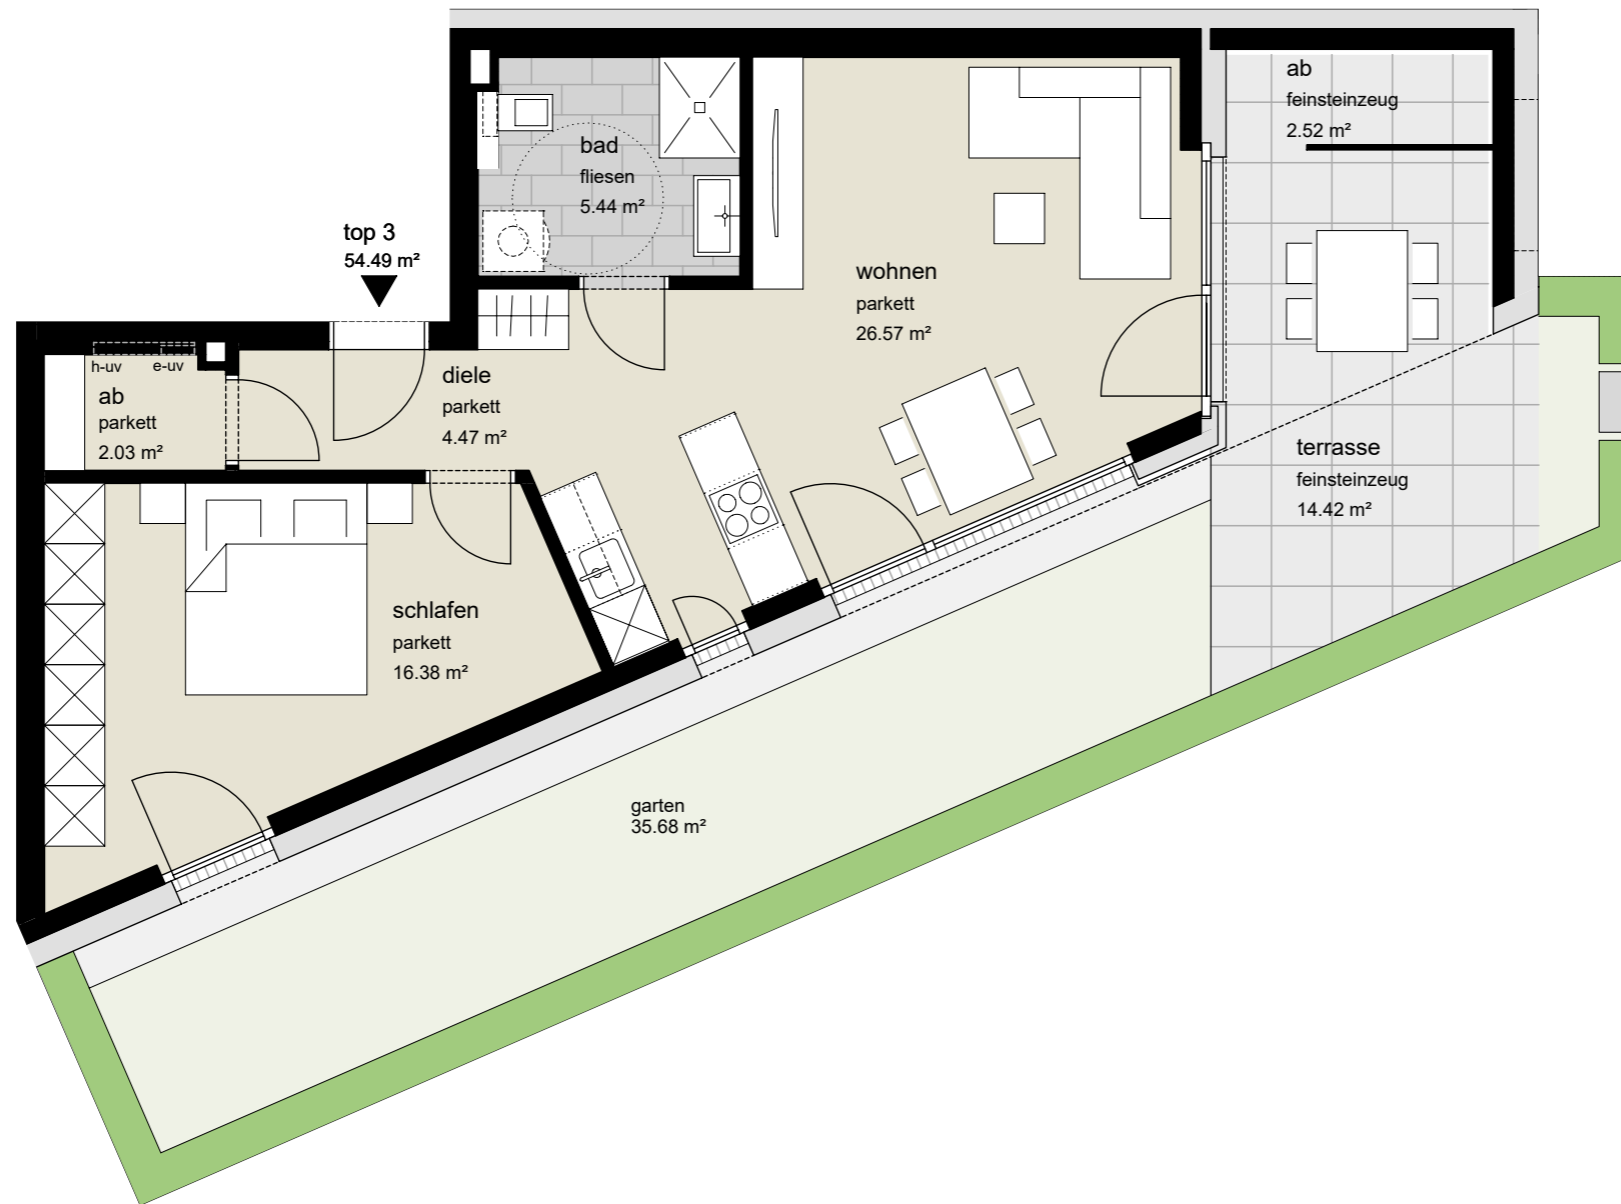

enderstraße 26, altach

2-zimmer | top 3 | erdgeschoss

wohnfläche	54,49m ²
terrasse	14,33m ²
abstellraum terrasse	2,47m ²
garten	35,68m ²

0 1 2 5m

informationen
19.12.2024

alle maße sind rohbaumaße und ca. angaben
und können zur natur differieren.

m 1:75