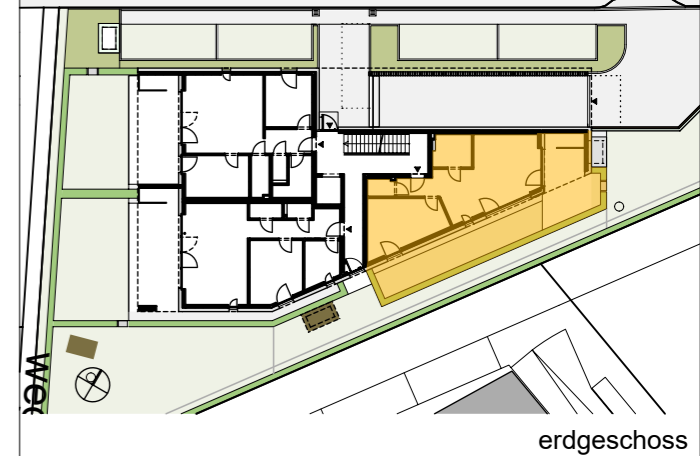

enderstraße 26, altach

2-zimmer | top 3 | erdgeschoss

wohnfläche	54,49m ²
terrasse	14,33m ²
abstellraum terrasse	2,47m ²
garten	35,68m ²

0 1 2 5m

informationen
19.12.2024

alle maße sind rohbaumaße und ca. angaben
und können zur natur differieren.

m 1:75