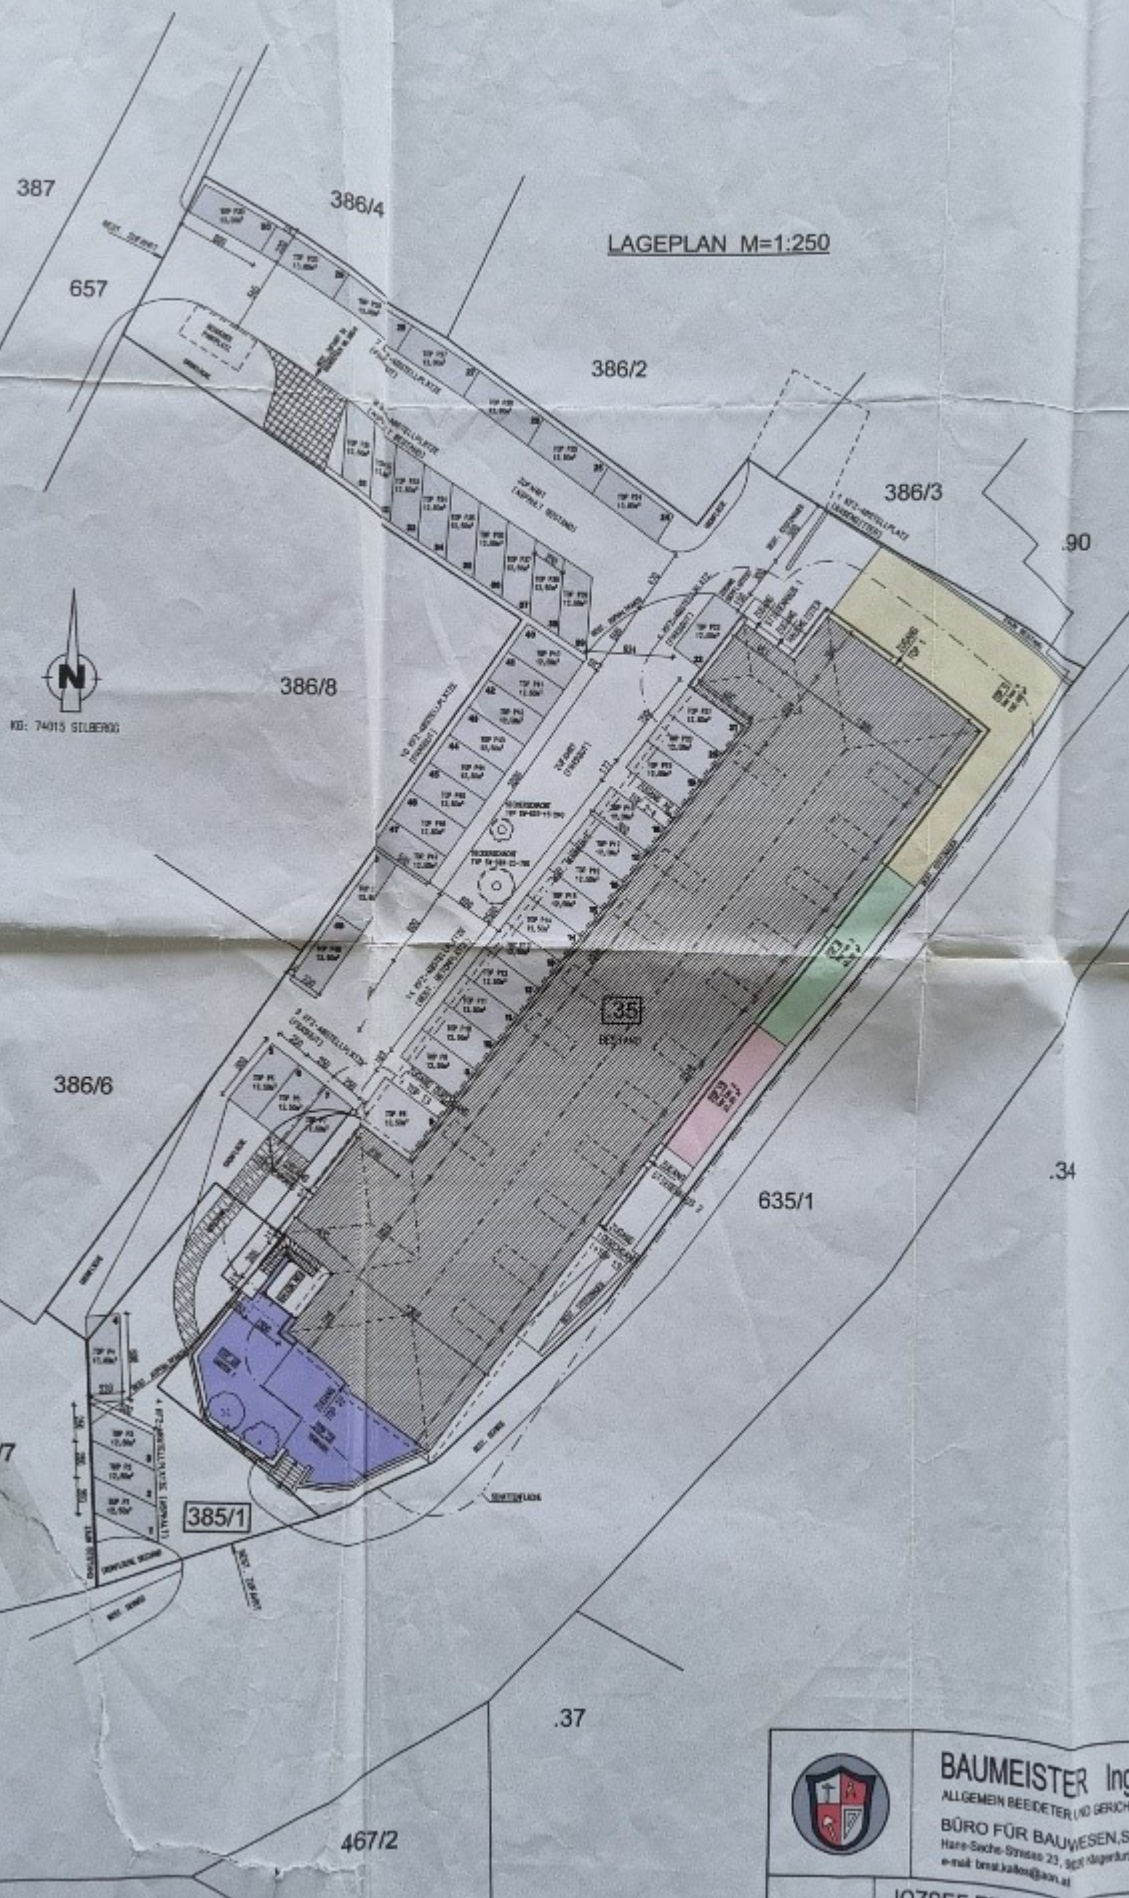

LAGEPLAN M=1:250

**BAUMEISTER Ing**  
ALLGEMEIN BEWEITER (UND GERICHT)  
BÜRO FÜR BAUWESEN, S  
Hans-Sachs-Strasse 23, 9501 Algenfurt,  
e-mail: bres.kaltes@baon.at

JOZSEF ERDŐS