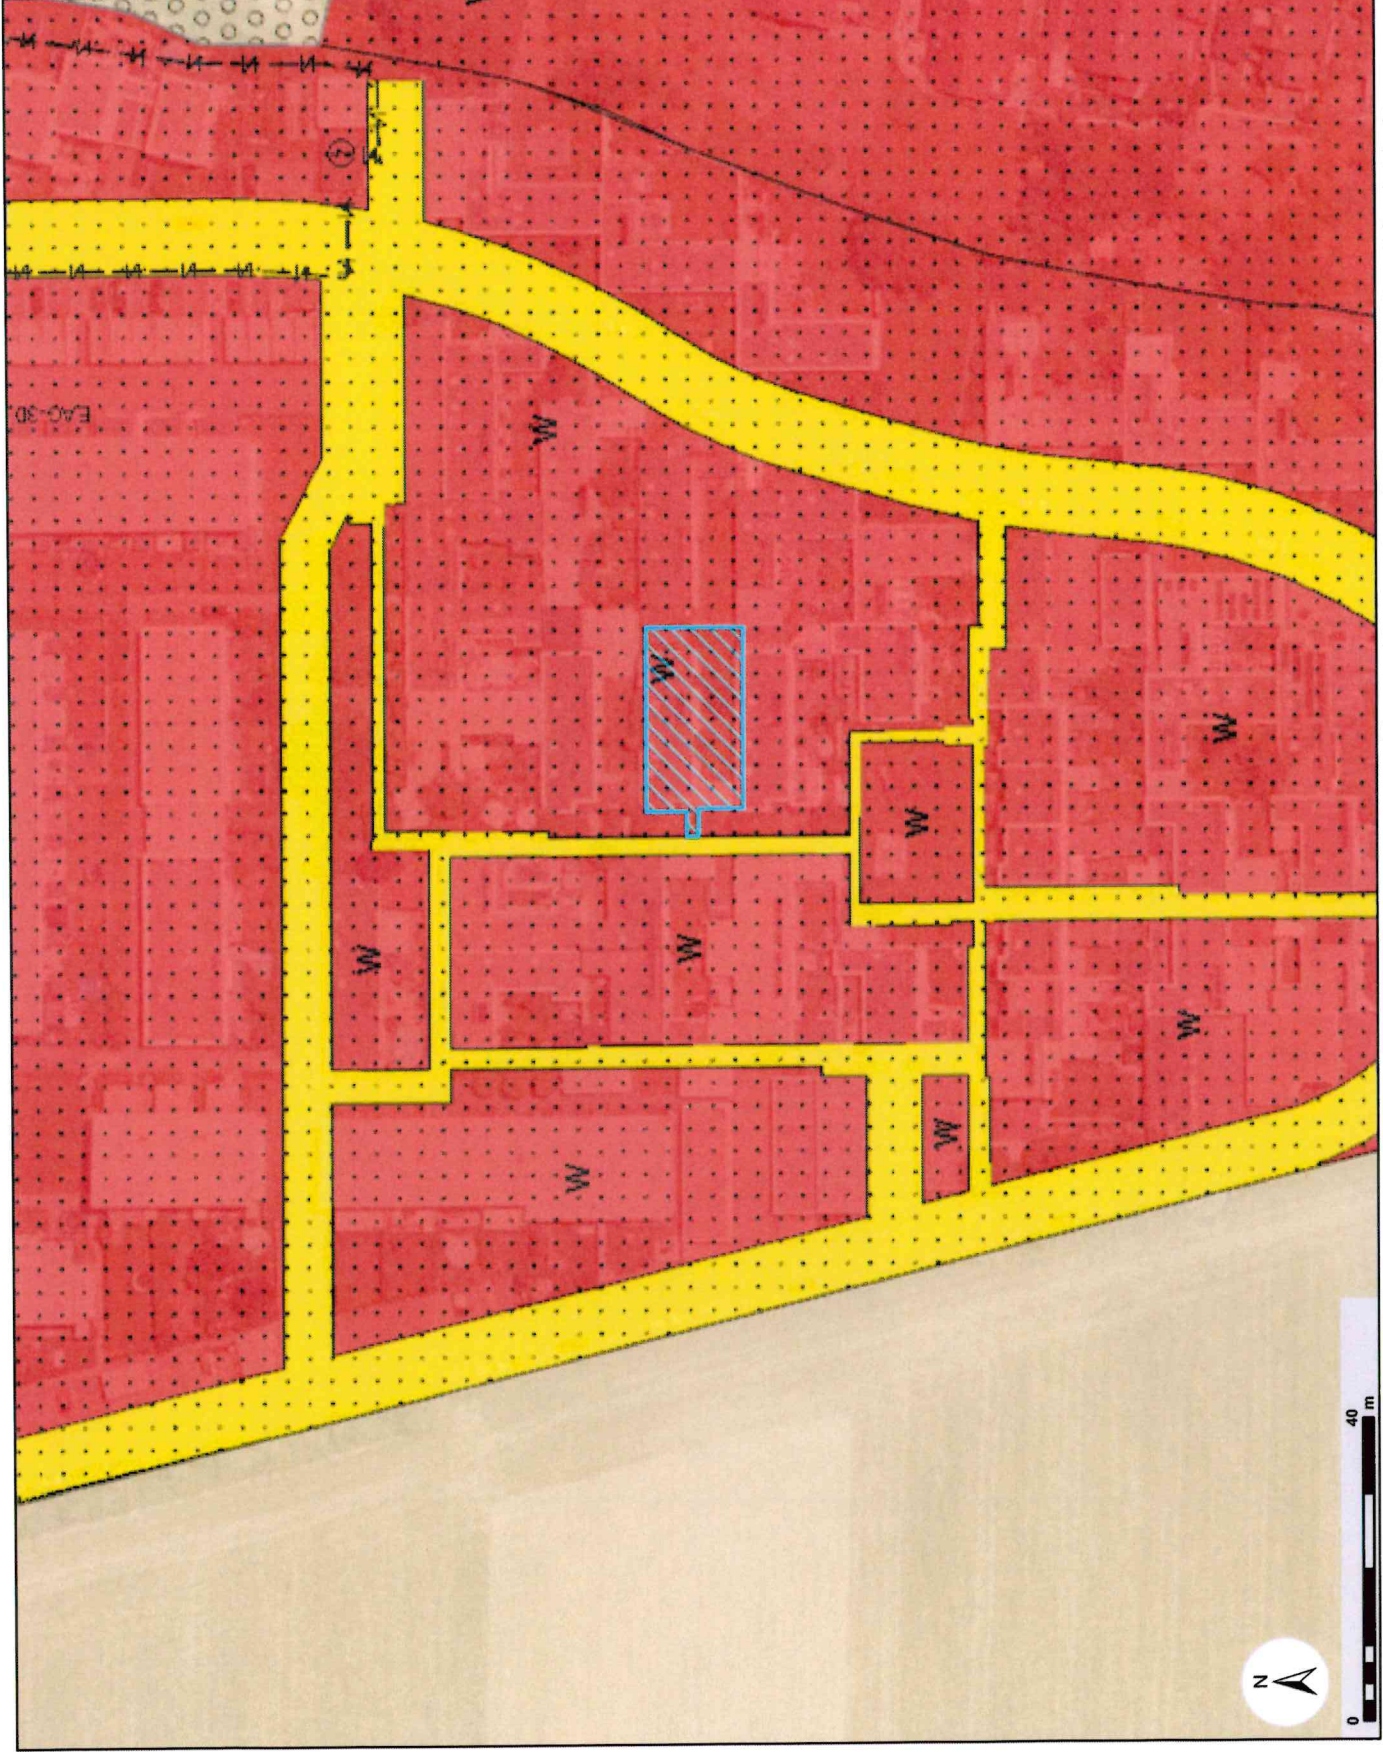

<b>DORIS Landkarte</b> Erstellt für Maßstab M 1:1.000 links unten: 27933 318238 rechts oben: 28200 318420 MGI_Austria_GK_Central	
Quellen © DORIS, BEV Verwendung k.A. Ersteller gust (gust)	
Erstellungsdatum: 11.10.2024	
Digitales Oberösterreichisches Raum-Informationen-System (DORIS) A-4021 Linz, Bahnhofplatz 1 +43 732-7720-12541 doris.geol.pos@ooe.gv.at <a href="https://doris.ooe.gv.at">https://doris.ooe.gv.at</a>	

Für die inhaltliche Richtigkeit, Vollständigkeit oder für Fehlerfreiheit der Landkarte schließt das Land Oberösterreich eine Gewähr aus und übernimmt keine Haftung jeglicher Art. Des Weiteren ist die Haftung für Folgeschäden, die aus der unschlagemäßigen und falschen Interpretation der Inhalte resultieren, ausgeschlossen.