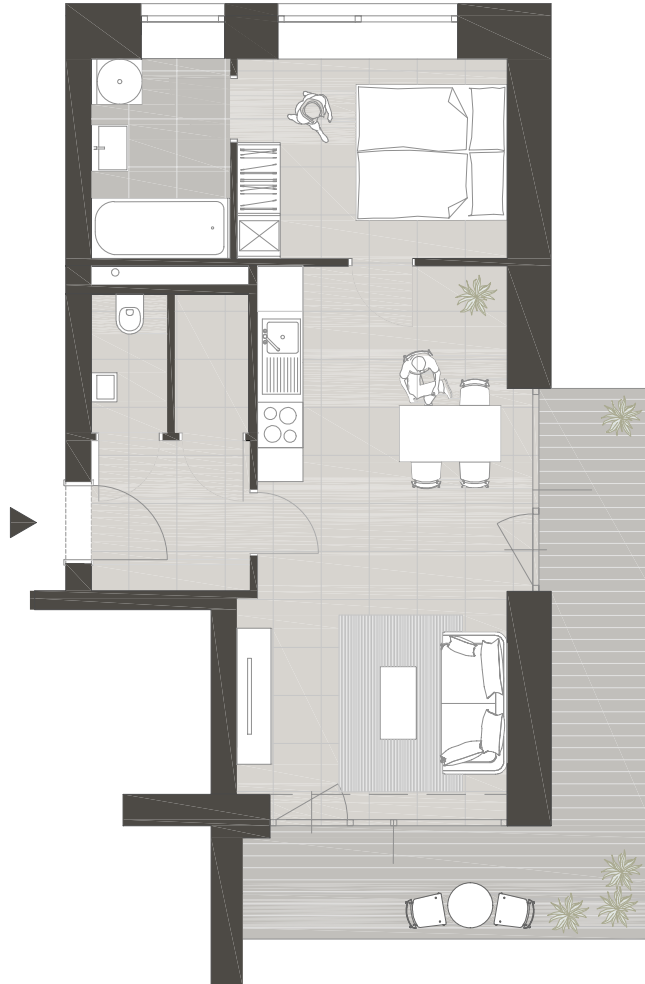

Breunerhof

Elisabethstraße 11c

1. Obergeschoß

Wohnung 11

1 Vorraum	4,16 m ²
2 WC	1,85 m ²
3 Abstellraum	1,79 m ²
4 Wohnküche	24,66 m ²
5 Schlafzimmer	9,40 m ²
6 Bad	4,82 m ²
<hr/>	
Wohnraum	46,78 m ²
7 Balkon	16,23 m ²

Übersicht 1. Obergeschoß

Lageplan