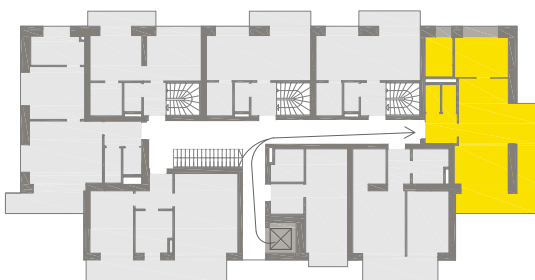

Breunerhof

Elisabethstraße 11c

1. Obergeschoß

Wohnung 11

1 Vorraum	4,16 m ²
2 WC	1,85 m ²
3 Abstellraum	1,79 m ²
4 Wohnküche	24,66 m ²
5 Schlafzimmer	9,40 m ²
6 Bad	4,82 m ²
<hr/>	
Wohnraum	46,78 m ²
7 Balkon	16,23 m ²

Übersicht 1. Obergeschoß

Lageplan