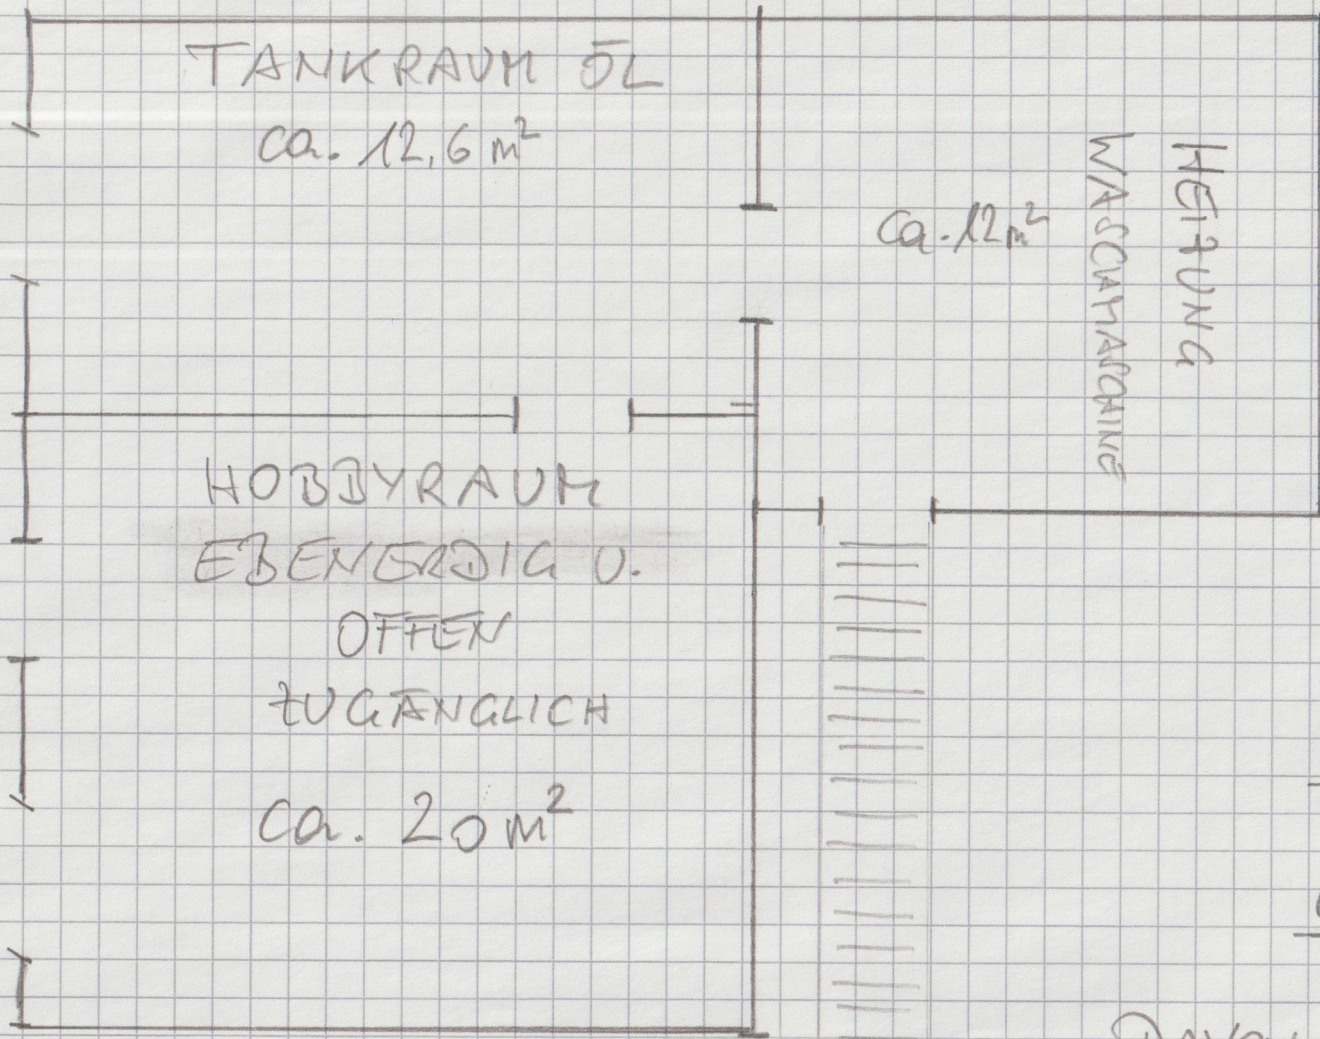

Eingang →

TANKRAUM 5L
ca. 12,6 m²

ca. 12 m²

HEIZUNG
WASSERHAARDAUSE

HOBBYRAUM
EBENENHÖHIG O.
OFFEN
ZUGÄNGLICH
ca. 20 m²

SKIZZE

KELLERBEREICH

ca. 44,50 m²

DAVON HOBBYRAUM ca. 20 m²