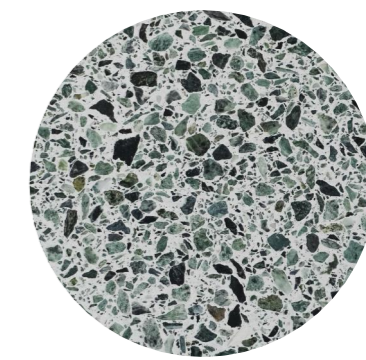

FENSTER

Holz-Alu Fenster
Fichte, Alu beschichtet, Farbe: Baubronze
oder ähnliches

Kunststoff-Alu Fenster
Kunststoff, Alu beschichtet, Farbe: Baubronze
oder ähnliches

GELÄNDER

Metallgeländer pulverbeschichtet lt.
Bemusterung

NCS S 1002-Y50R
oder ähnliches

DACHEINDECKUNG / GAUPEN

Blecheindeckung Alu beschichtet,
Farbe: Baubronze

Stehfalzdeckung

PUTZ

AUSSENPUTZ / FASSADE
Prima Por R30
gerollt mit Lederwalze
Histolith Mergel 20
oder ähnliches

SOCKELPUTZ
Reibputz 2,0 mm Körnung,
Capatect CT Faschenputz,
Histolith Mergel 20
2-lagig
oder ähnliches

BETONPLATTEN
Frostbeständig, Tausalzbeständig

WIESE

HOCHBEETE
BETON FERTIGTEILEN
TERRASSEN IN LANDSCHAFT
BETON MAUER

BODEN STIEGENHÄUSER ALLG.
Terrazzofliese - passend zu
Fassadenfarbe
Frostbeständig, Tausatzbeständig

WOHNRÄUME
Parkett Eiche
bzw. Esche

SANITÄR, BADEZIMMER
TERRAZZOFLESEN
EUVAL 92.02 GV25
RUTSCHKLASSE R10