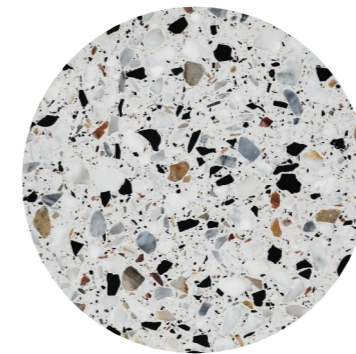

FENSTER

Holz-Alu Fenster
Fichte, Alu beschichtet, Farbe: Baubronze
oder ähnliches

Kunststoff-Alu Fenster
Kunststoff, Alu beschichtet, Farbe: Baubronze
oder ähnliches

GELÄNDER

Metallgeländer pulverbeschichtet lt.
Bemusterung

NCS S 1002-Y50R
oder ähnliches

DACHEINDECKUNG / GAUPEN

Blecheindeckung Alu beschichtet,
Farbe: Baubronze

Stehfalzdeckung

PUTZ

AUSSENPUTZ / FASSADE
Prima Por R30
gerollt mit Lederwalze
Histolith Mergel 20
oder ähnliches

UNTERSICHT DACH
1-FACH G-K PLATTE

GALERIE, TREPPEN, WC
FORBO MARMOLEUM WALTON

WÄNDE
1-FACH G-K PLATTE

DACH UNTERSICHT
1-FACH G-K PLATTE

BODEN DACHGESCHOSS
PARKETT EICHE,
bzw. Esche

UNTERSICHT DECKE
SPACHTELUNG

GALERIE, TREPPEN, WC
FORBO MARMOLEUM WALTON
bzw. Farbe nach Wahl Architekt

BADEWANNE BEREICH
TERRAZZOFLIESEN
EUVAL 92.02 GV25
RUTSCHKLASSE R10

TERRASSEN / BALKONE
FEINSTEINZEUG 50X50
TERRAZZO

UNTERSICHT DACH
1-FACH G-K PLATTE