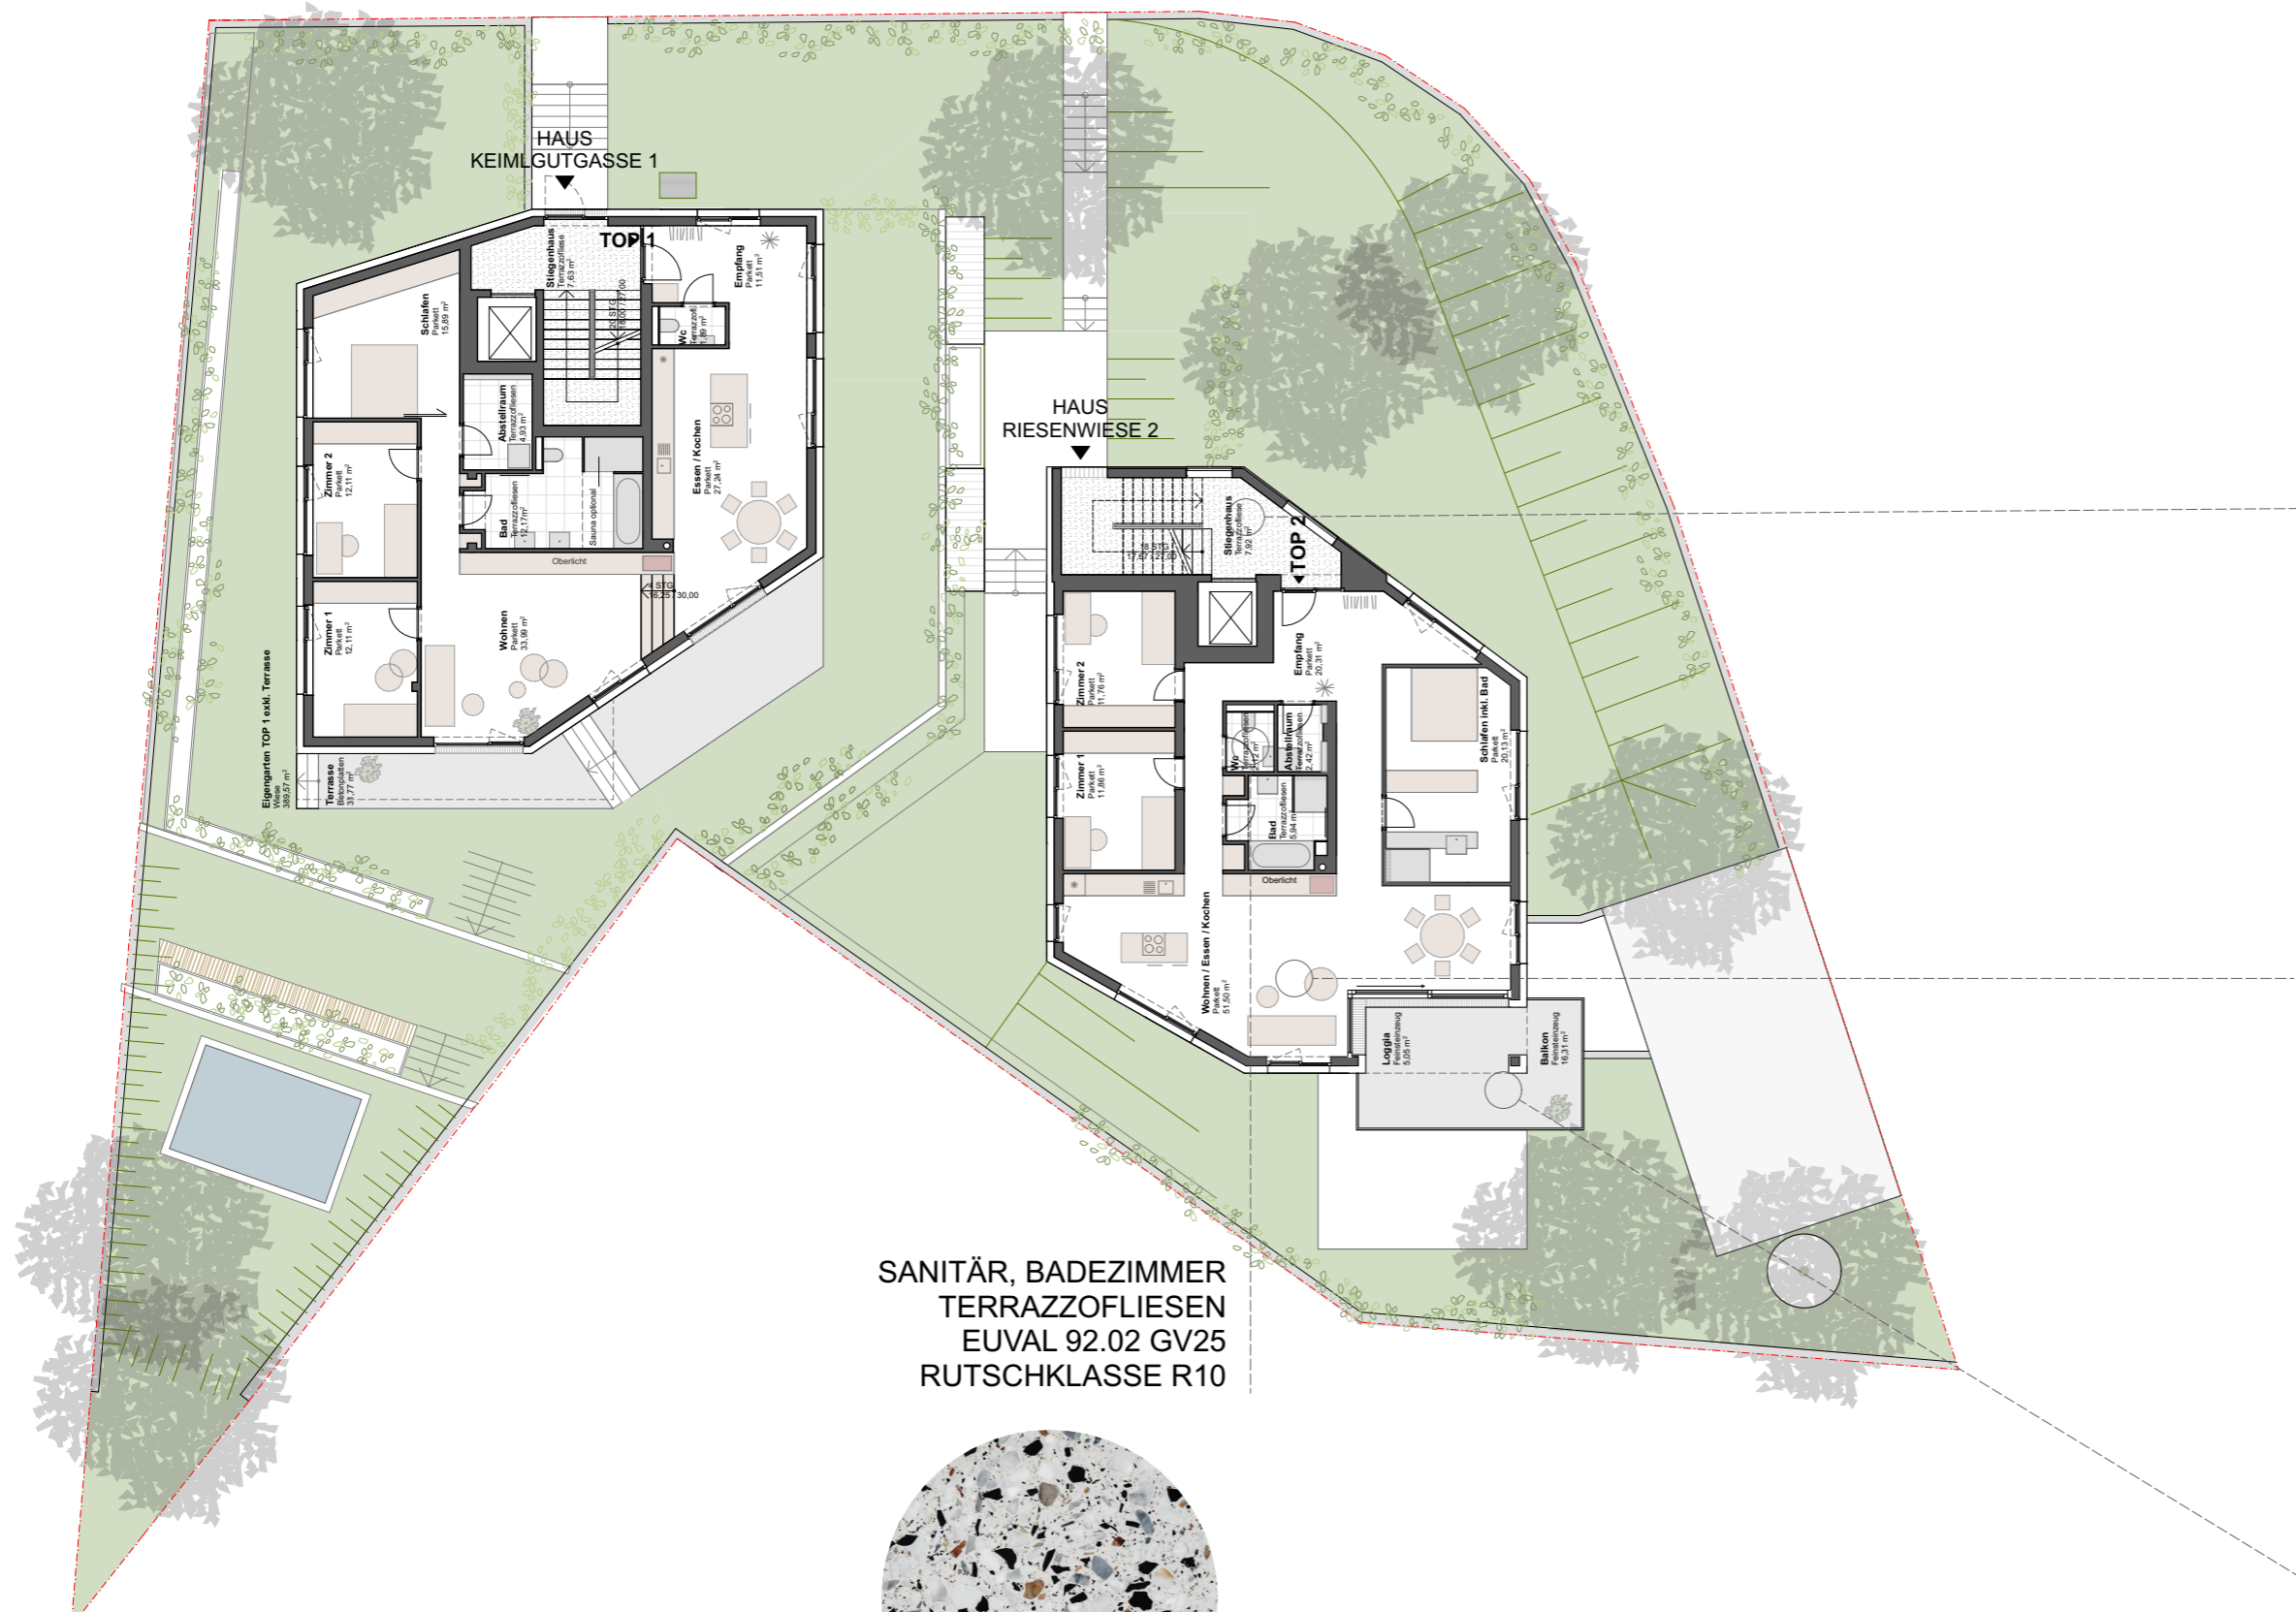

NCS S 1002-Y50R
oder ähnliches

DACHEINDECKUNG / GAUPEN

Blecheindeckung Alu beschichtet,
Farbe: Baubronze

Stehfalzdeckung

PUTZ

AUSSENPUTZ / FASSADE
Prima Por R30
gerollt mit Lederwalze
Histolith Mergel 20
oder ähnliches

SOCKELPUTZ
Reibputz 2,0 mm Körnung,
Capatect CT Faschenputz,
Histolith Mergel 20
2-lagig
oder ähnliches

BETONPLATTEN
Frostbeständig, Tausalzbeständig

WIESE

HOCHBEETE
BETON FERTIGTEILEN
TERRASSEN IN LANDSCHAFT
BETON MAUER

BODEN STIEGENHÄUSER ALLG.
Terrazzofliese - passend zu
Fassadenfarbe
Frostbeständig, Tausatzbeständig

WOHNRÄUME
Parkett Eiche
bzw. Esche

SANITÄR, BADEZIMMER
TERRAZZOFLESEN
EUVAL 92.02 GV25
RUTSCHKLASSE R10

UNTERSICHT DACH
1-FACH G-K PLATTE

GALERIE, TREPPEN, WC
FORBO MARMOLEUM WALTON

WÄNDE
1-FACH G-K PLATTE

DACH UNTERSICHT
1-FACH G-K PLATTE

BODEN DACHGESCHOSS
PARKETT EICHE,
bzw. Esche

UNTERSICHT DECKE
SPACHTELUNG