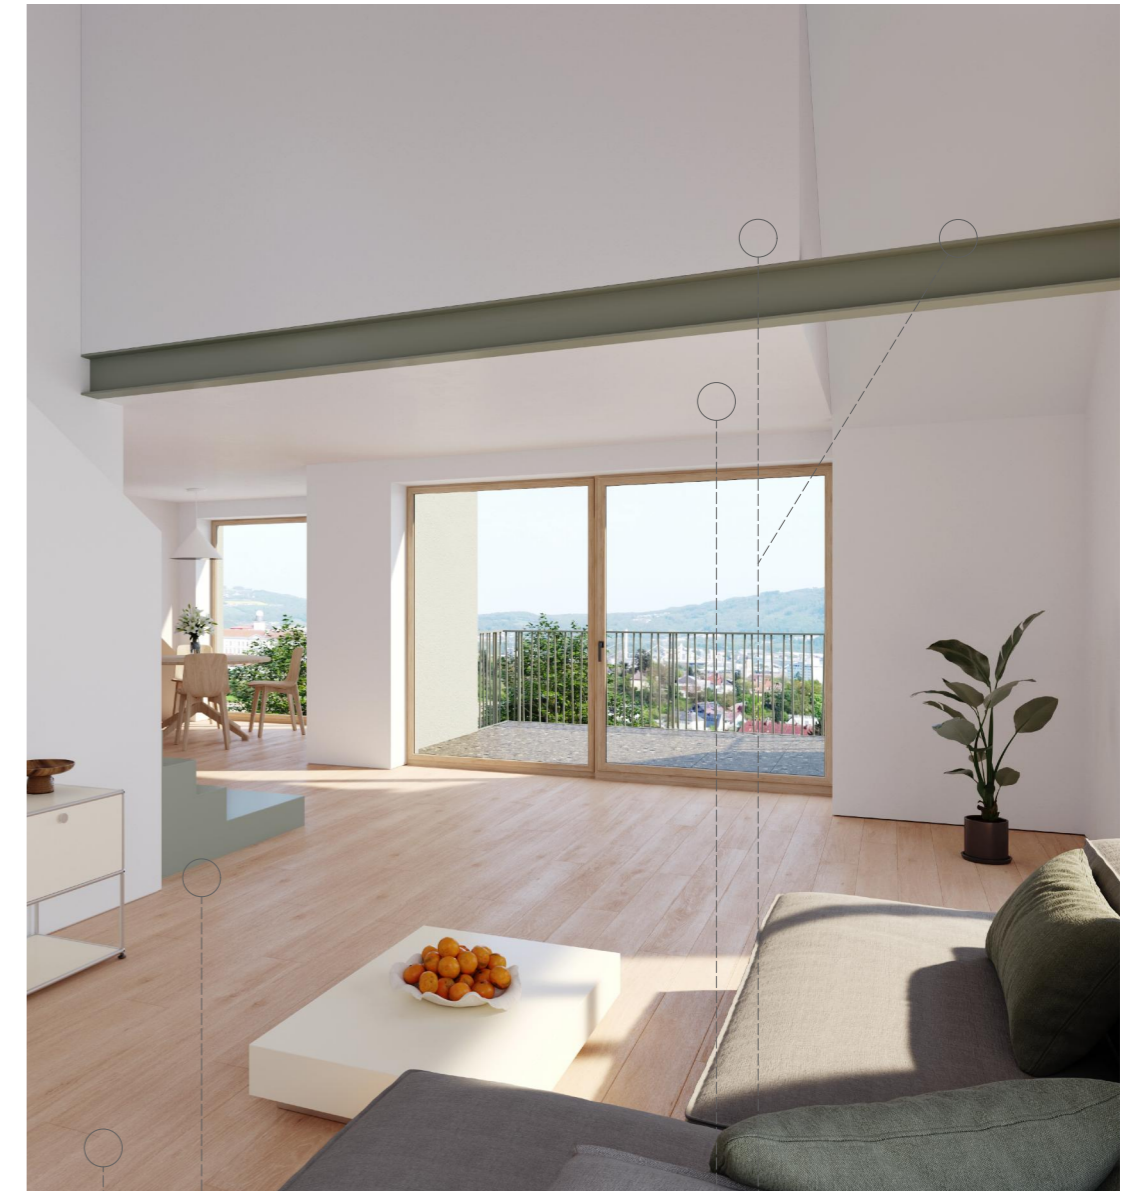

GALERIE, TREPPEN, WC
FORBO MARMOLEUM WALTON

WÄNDE
1-FACH G-K PLATTE

DACH UNTERSICHT
1-FACH G-K PLATTE

BODEN DACHGESCHOSS
PARKETT EICHE,
bzw. Esche

UNTERSICHT DECKE
SPACHTELUNG