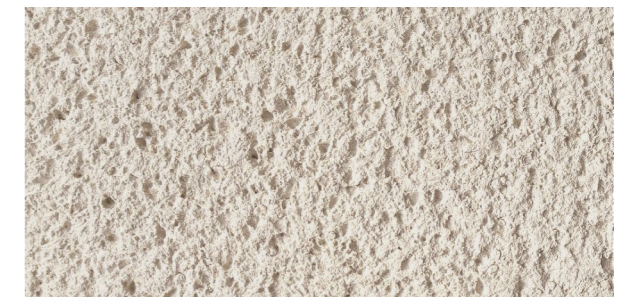

FENSTER

Holz-Alu Fenster
Fichte, Alu beschichtet, Farbe: Baubronze
oder ähnliches

Kunststoff-Alu Fenster
Kunststoff, Alu beschichtet, Farbe: Baubronze
oder ähnliches

GELÄNDER

Metallgeländer pulverbeschichtet lt.
Bemusterung

NCS S 1002-Y50R
oder ähnliches

DACHEINDECKUNG / GAUPEN

Blecheindeckung Alu beschichtet,
Farbe: Baubronze

Stehfalzdeckung

PUTZ

AUSSENPUTZ / FASSADE
Prima Por R30
gerollt mit Lederwalze
Histolith Mergel 20
oder ähnliches

SOCKELPUTZ
Reibputz 2,0 mm Körnung,
Capatect CT Faschenputz,
Histolith Mergel 20
2-lagig
oder ähnliches

BETONPLATTEN
Frostbeständig, Tausalzbeständig

WIESE

HOCHBEETE
BETON FERTIGTEILEN
TERRASSEN IN LANDSCHAFT
BETON MAUER