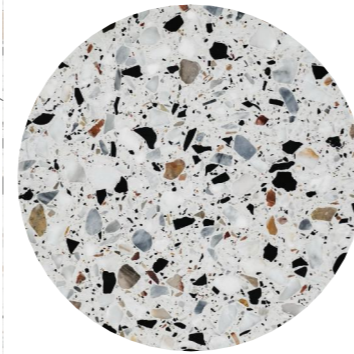

FENSTER

Holz-Alu Fenster
Fichte, Alu beschichtet, Farbe: Baubronze
oder ähnliches

Kunststoff-Alu Fenster
Kunststoff, Alu beschichtet, Farbe: Baubronze
oder ähnliches

GELÄNDER

Metallgeländer pulverbeschichtet lt.
Bemusterung

NCS S 1002-Y50R
oder ähnliches

DACHEINDECKUNG / GAUPEN

Blecheindeckung Alu beschichtet,
Farbe: Baubronze

Stehfalzdeckung

PUTZ

AUSSENPUTZ / FASSADE
Prima Por R30
gerollt mit Lederwalze
Histolith Mergel 20
oder ähnliches

TERRASSEN / BALKONE
FEINSTEINZEUG 50X50
TERRAZZO

GALERIE, TREPPEN, WC
FORBO MARMOLEUM WALTON
bzw. Farbe nach Wahl Architekt

DUSCHE BEREICH
TERRAZZOFLIESEN
EUVAL 92.02 GV25
RUTSCHKLASSE R10

TERRASSEN / BALKONE
FEINSTEINZEUG 50X50
TERRAZZO

UNTERSICHT DACH
1-FACH G-K PLATTE

GALERIE, TREPPEN, WC
FORBO MARMOLEUM WALTON

WÄNDE
1-FACH G-K PLATTE

DACH UNTERSICHT
1-FACH G-K PLATTE

BODEN DACHGESCHOSS
PARKETT EICHE,
bzw. Esche

UNTERSICHT DECKE
SPACHTELUNG