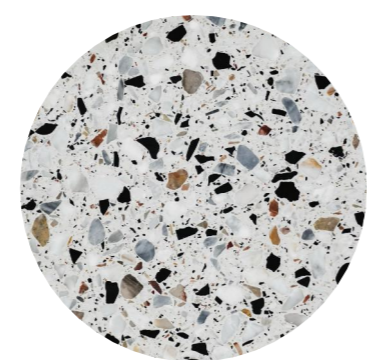

FENSTER

Holz-Alu Fenster
Fichte, Alu beschichtet, Farbe: Baubronze
oder ähnliches

Kunststoff-Alu Fenster
Kunststoff, Alu beschichtet, Farbe: Baubronze
oder ähnliches

GELÄNDER

Metallgeländer pulverbeschichtet lt.
Bemusterung

NCS S 1002-Y50R
oder ähnliches

DACHEINDECKUNG / GAUPEN

Blecheindeckung Alu beschichtet,
Farbe: Baubronze

Stehfalzdeckung

PUTZ

AUSSENPUTZ / FASSADE
Prima Por R30
gerollt mit Lederwalze
Histolith Mergel 20
oder ähnliches

SOCKELPUTZ
Reibputz 2,0 mm Körnung,
Capatect CT Faschenputz,
Histolith Mergel 20
2-lagig
oder ähnliches

BETONPLATTEN
Frostbeständig, Tausalzbeständig

WIESE

HOCHBEETE
BETON FERTIGTEILEN
TERRASSEN IN LANDSCHAFT
BETON MAUER

BODEN STIEGENHÄUSER ALLG.
Terrazzofliese - passend zu
Fassadenfarbe
Frostbeständig, Tausatzbeständig

WOHNRÄUME
Parkett Eiche
bzw. Esche

SANITÄR, BADEZIMMER
TERRAZZOFLESEN
EUVAL 92.02 GV25
RUTSCHKLASSE R10