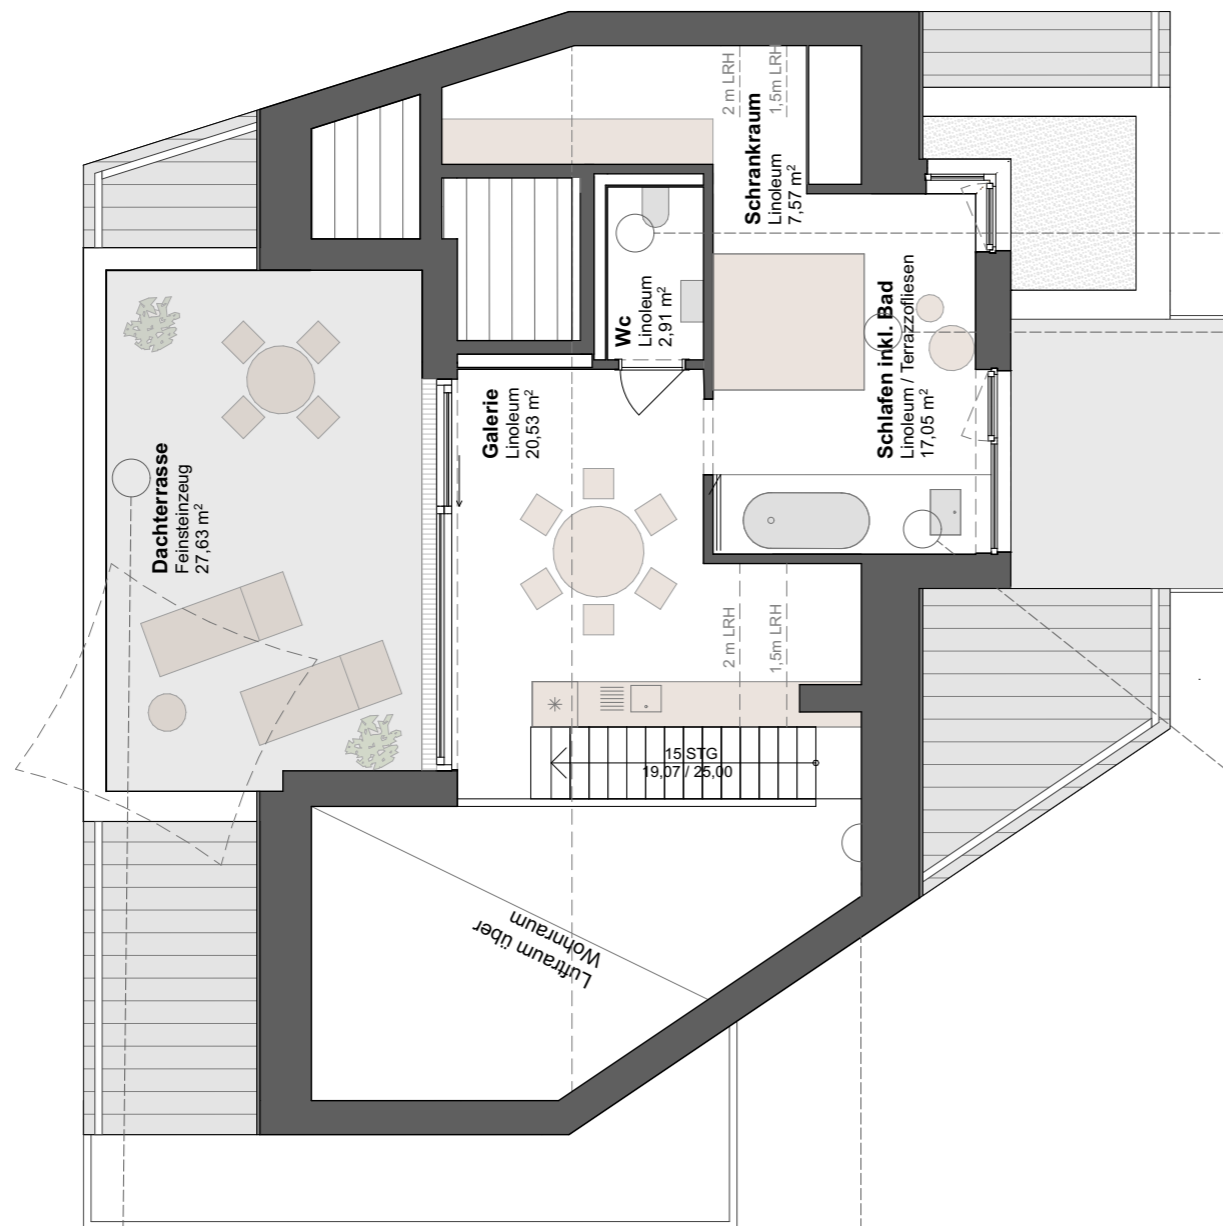

UNTERSICHT DACH
1-FACH G-K PLATTE

GALERIE, TREPPEN, WC
FORBO MARMOLEUM WALTON

WÄNDE
1-FACH G-K PLATTE

DACH UNTERSICHT
1-FACH G-K PLATTE

BODEN DACHGESCHOSS
PARKETT EICHE,
bzw. Esche

UNTERSICHT DECKE
SPACHTELUNG

GALERIE, TREPPEN, WC
FORBO MARMOLEUM WALTON
bzw. Farbe nach Wahl Architekt

BADEWANNE BEREICH
TERRAZZOFLIESEN
EUVAL 92.02 GV25
RUTSCHKLASSE R10

TERRASSEN / BALKONE
FEINSTEINZEUG 50X50
TERRAZZO

UNTERSICHT DACH
1-FACH G-K PLATTE