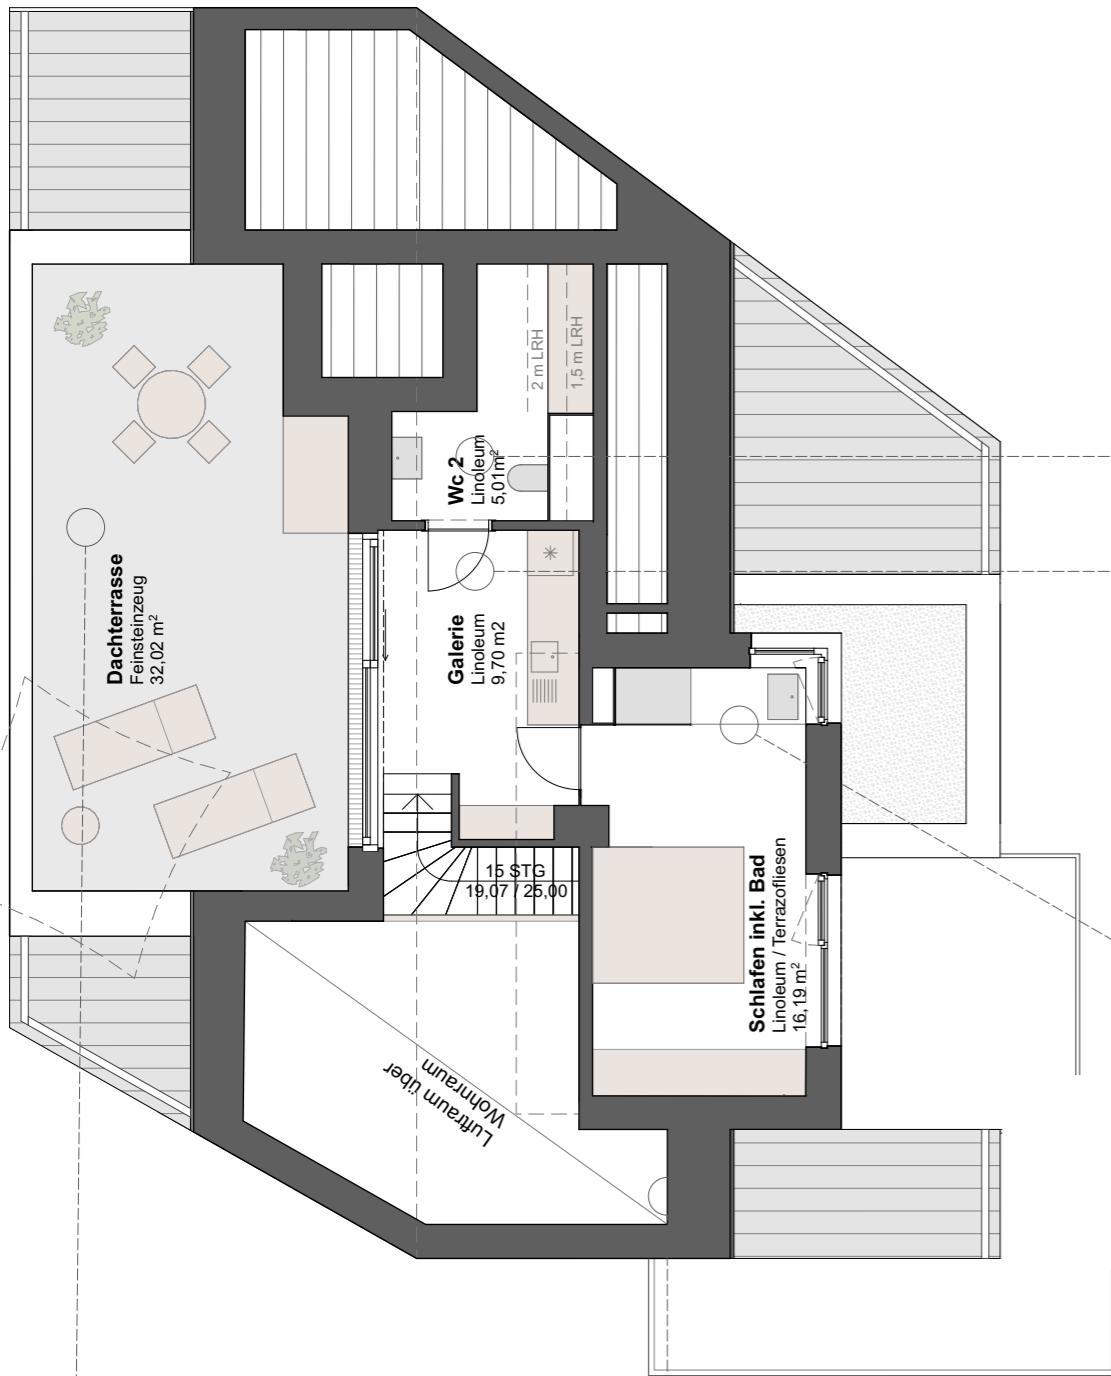

SOCKELPUTZ
Reibputz 2,0 mm Körnung,
Capatect CT Faschenputz,
Histolith Mergel 20
2-lagig
oder ähnliches

BETONPLATTEN
Frostbeständig, Tausalzbeständig

WIESE

HOCHBEETE
BETON FERTIGTEILEN
TERRASSEN IN LANDSCHAFT
BETON MAUER

TERRASSEN / BALKONE
FEINSTEINZEUG 50X50
TERRAZZO

GALERIE, TREPPEN, WC
FORBO MARMOLEUM WALTON
bzw. Farbe nach Wahl Architekt

DUSCHE BEREICH
TERRAZZOFLIESEN
EUVAL 92.02 GV25
RUTSCHKLASSE R10

TERRASSEN / BALKONE
FEINSTEINZEUG 50X50
TERRAZZO

UNTERSICHT DACH
1-FACH G-K PLATTE

GALERIE, TREPPEN, WC
FORBO MARMOLEUM WALTON

WÄNDE
1-FACH G-K PLATTE

DACH UNTERSICHT
1-FACH G-K PLATTE

BODEN DACHGESCHOSS
PARKETT EICHE,
bzw. Esche

UNTERSICHT DECKE
SPACHTELUNG