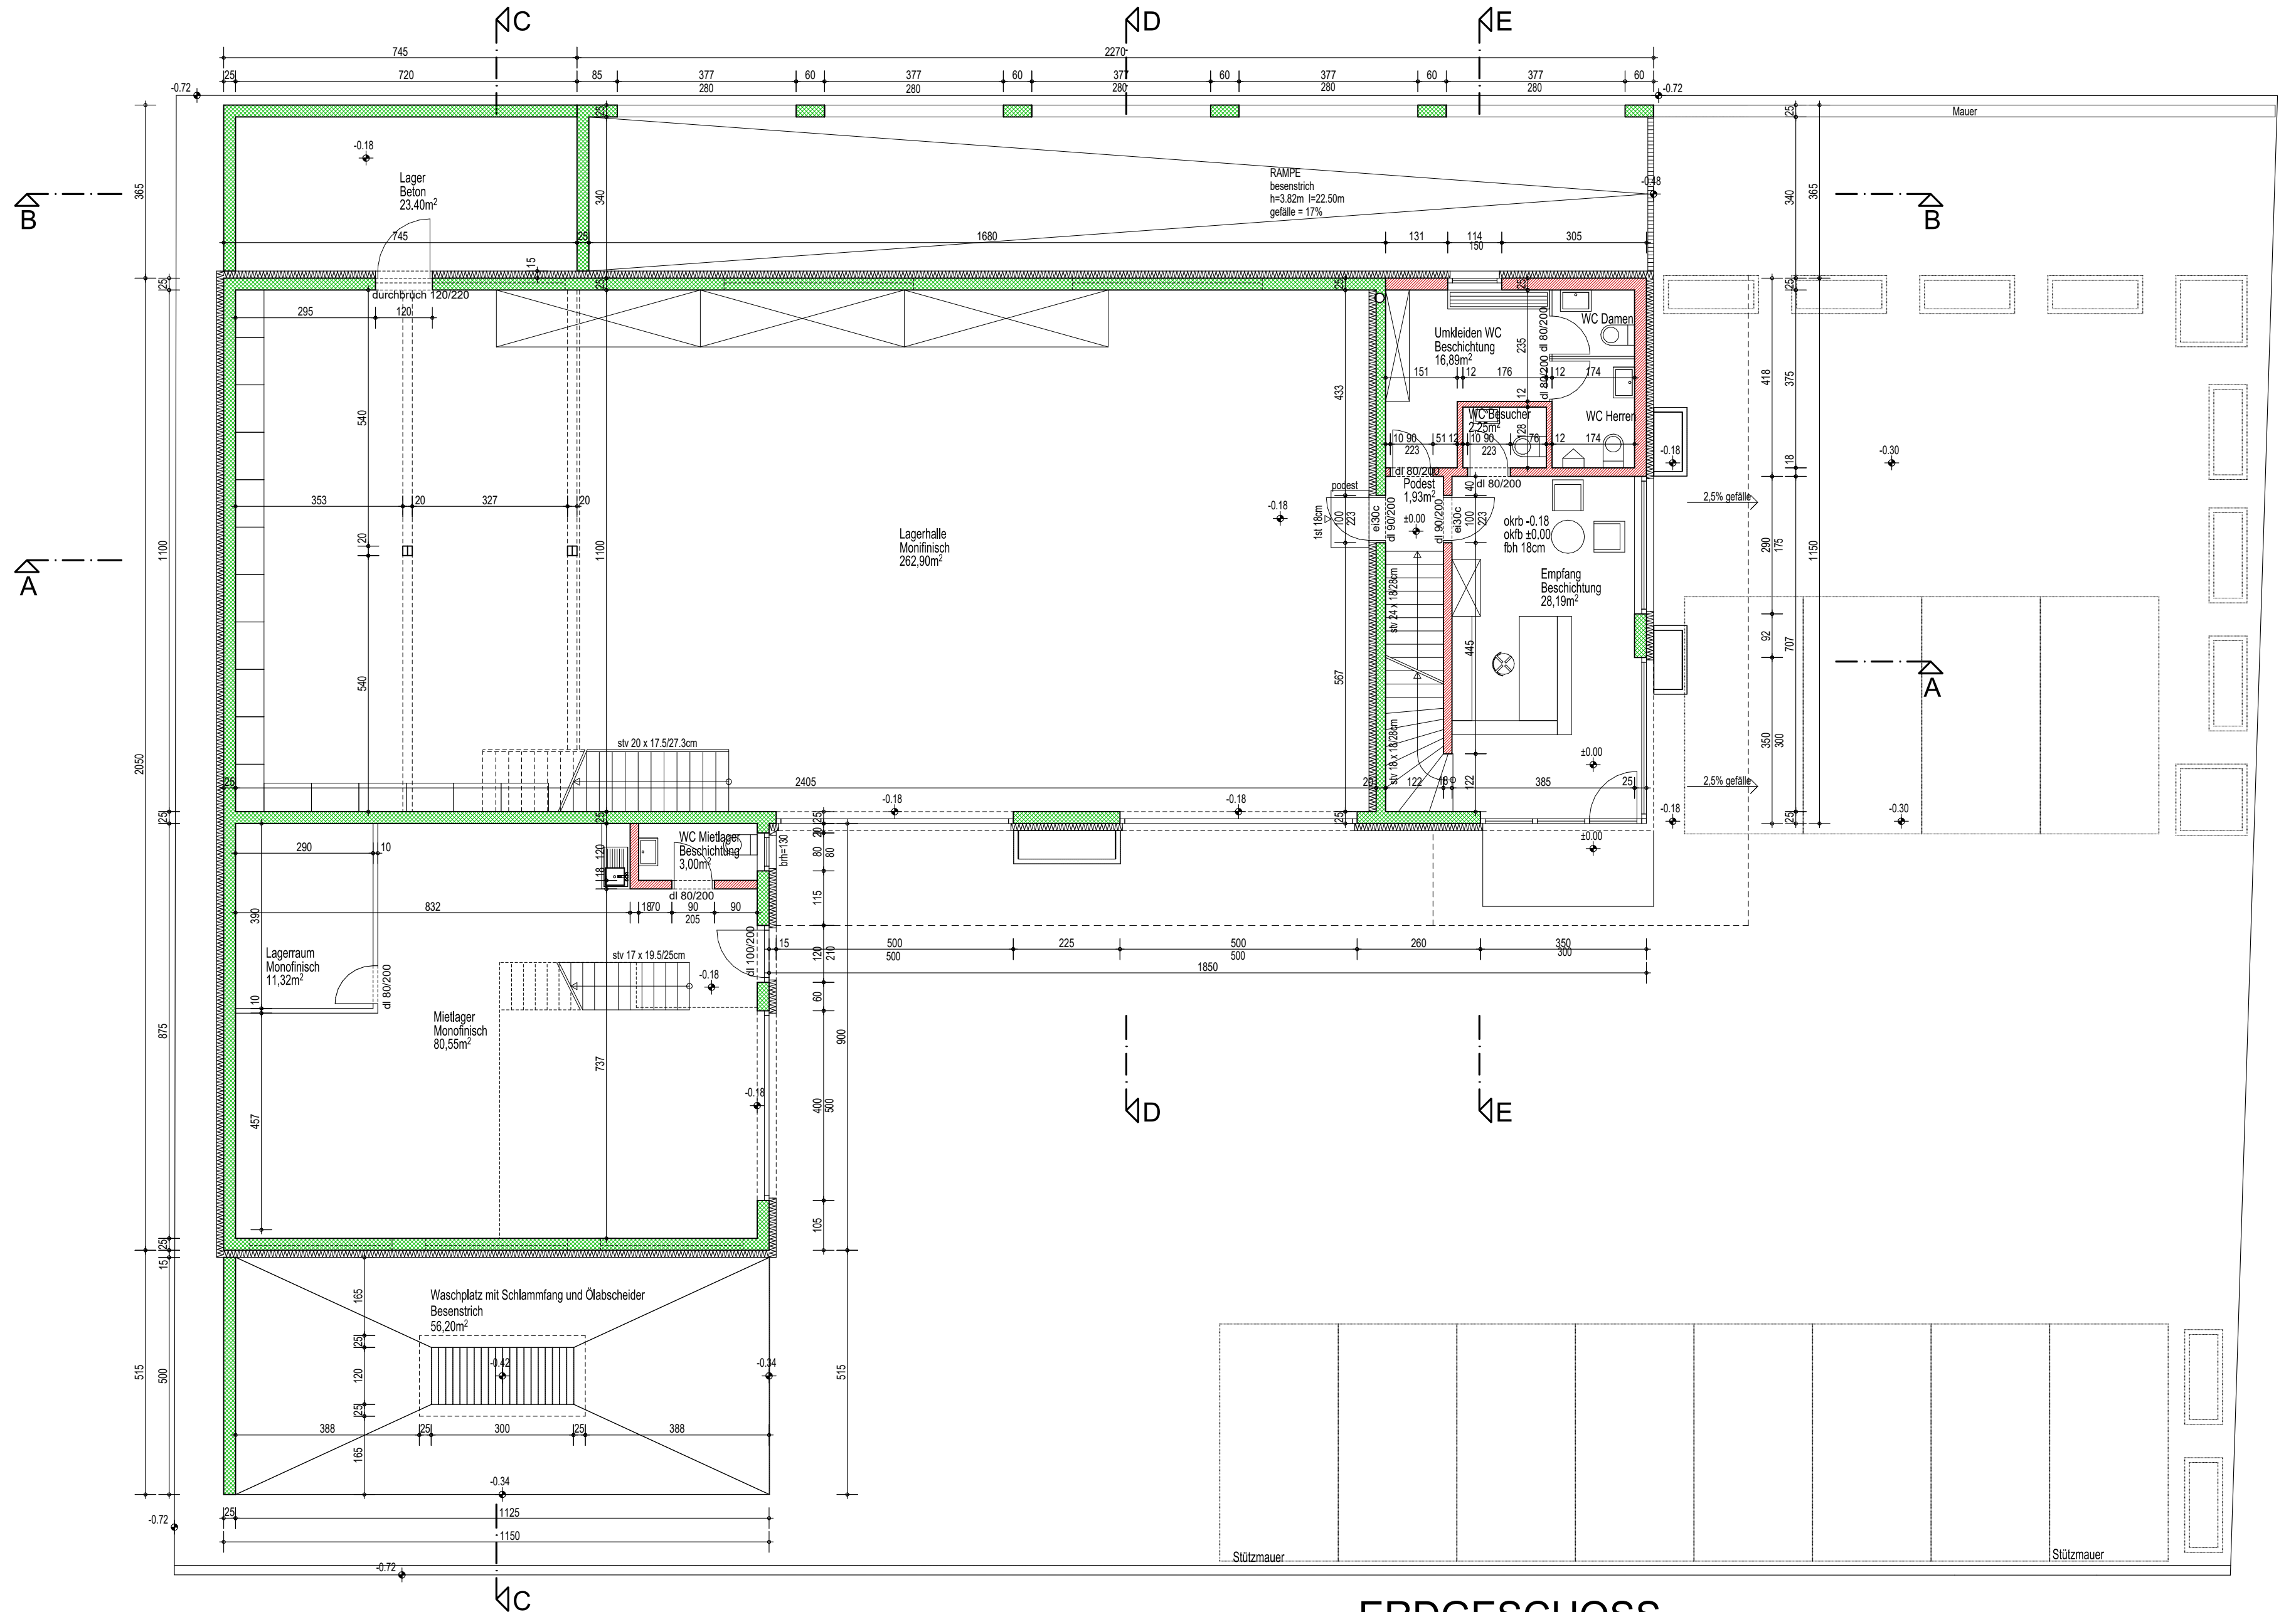

UNTERGESCHOSS - KELLER

ERDGESCHOSS

OBERGESCHOSS

DACHGESCHOSS

S/So GmbH
 Objektbetreuung
 Gartenpflege
 Montfortgasse 1
 6800 Feldkirch

 MARIO SIEBER
 Montfortweg 2a
 6800 Feldkirch

 SPIELEWELT
 Betriebsgebäude
 auf GPZ 6174
 KG Feldkirch

 baueingabe
 de c p l a n
 grundrisse
 inhalt: UG, EG, OG, DG

 masstab: 1 : 100

 plannr.: 1151/1D
 stand: 12.04.2024
 datum: 12.04.2024