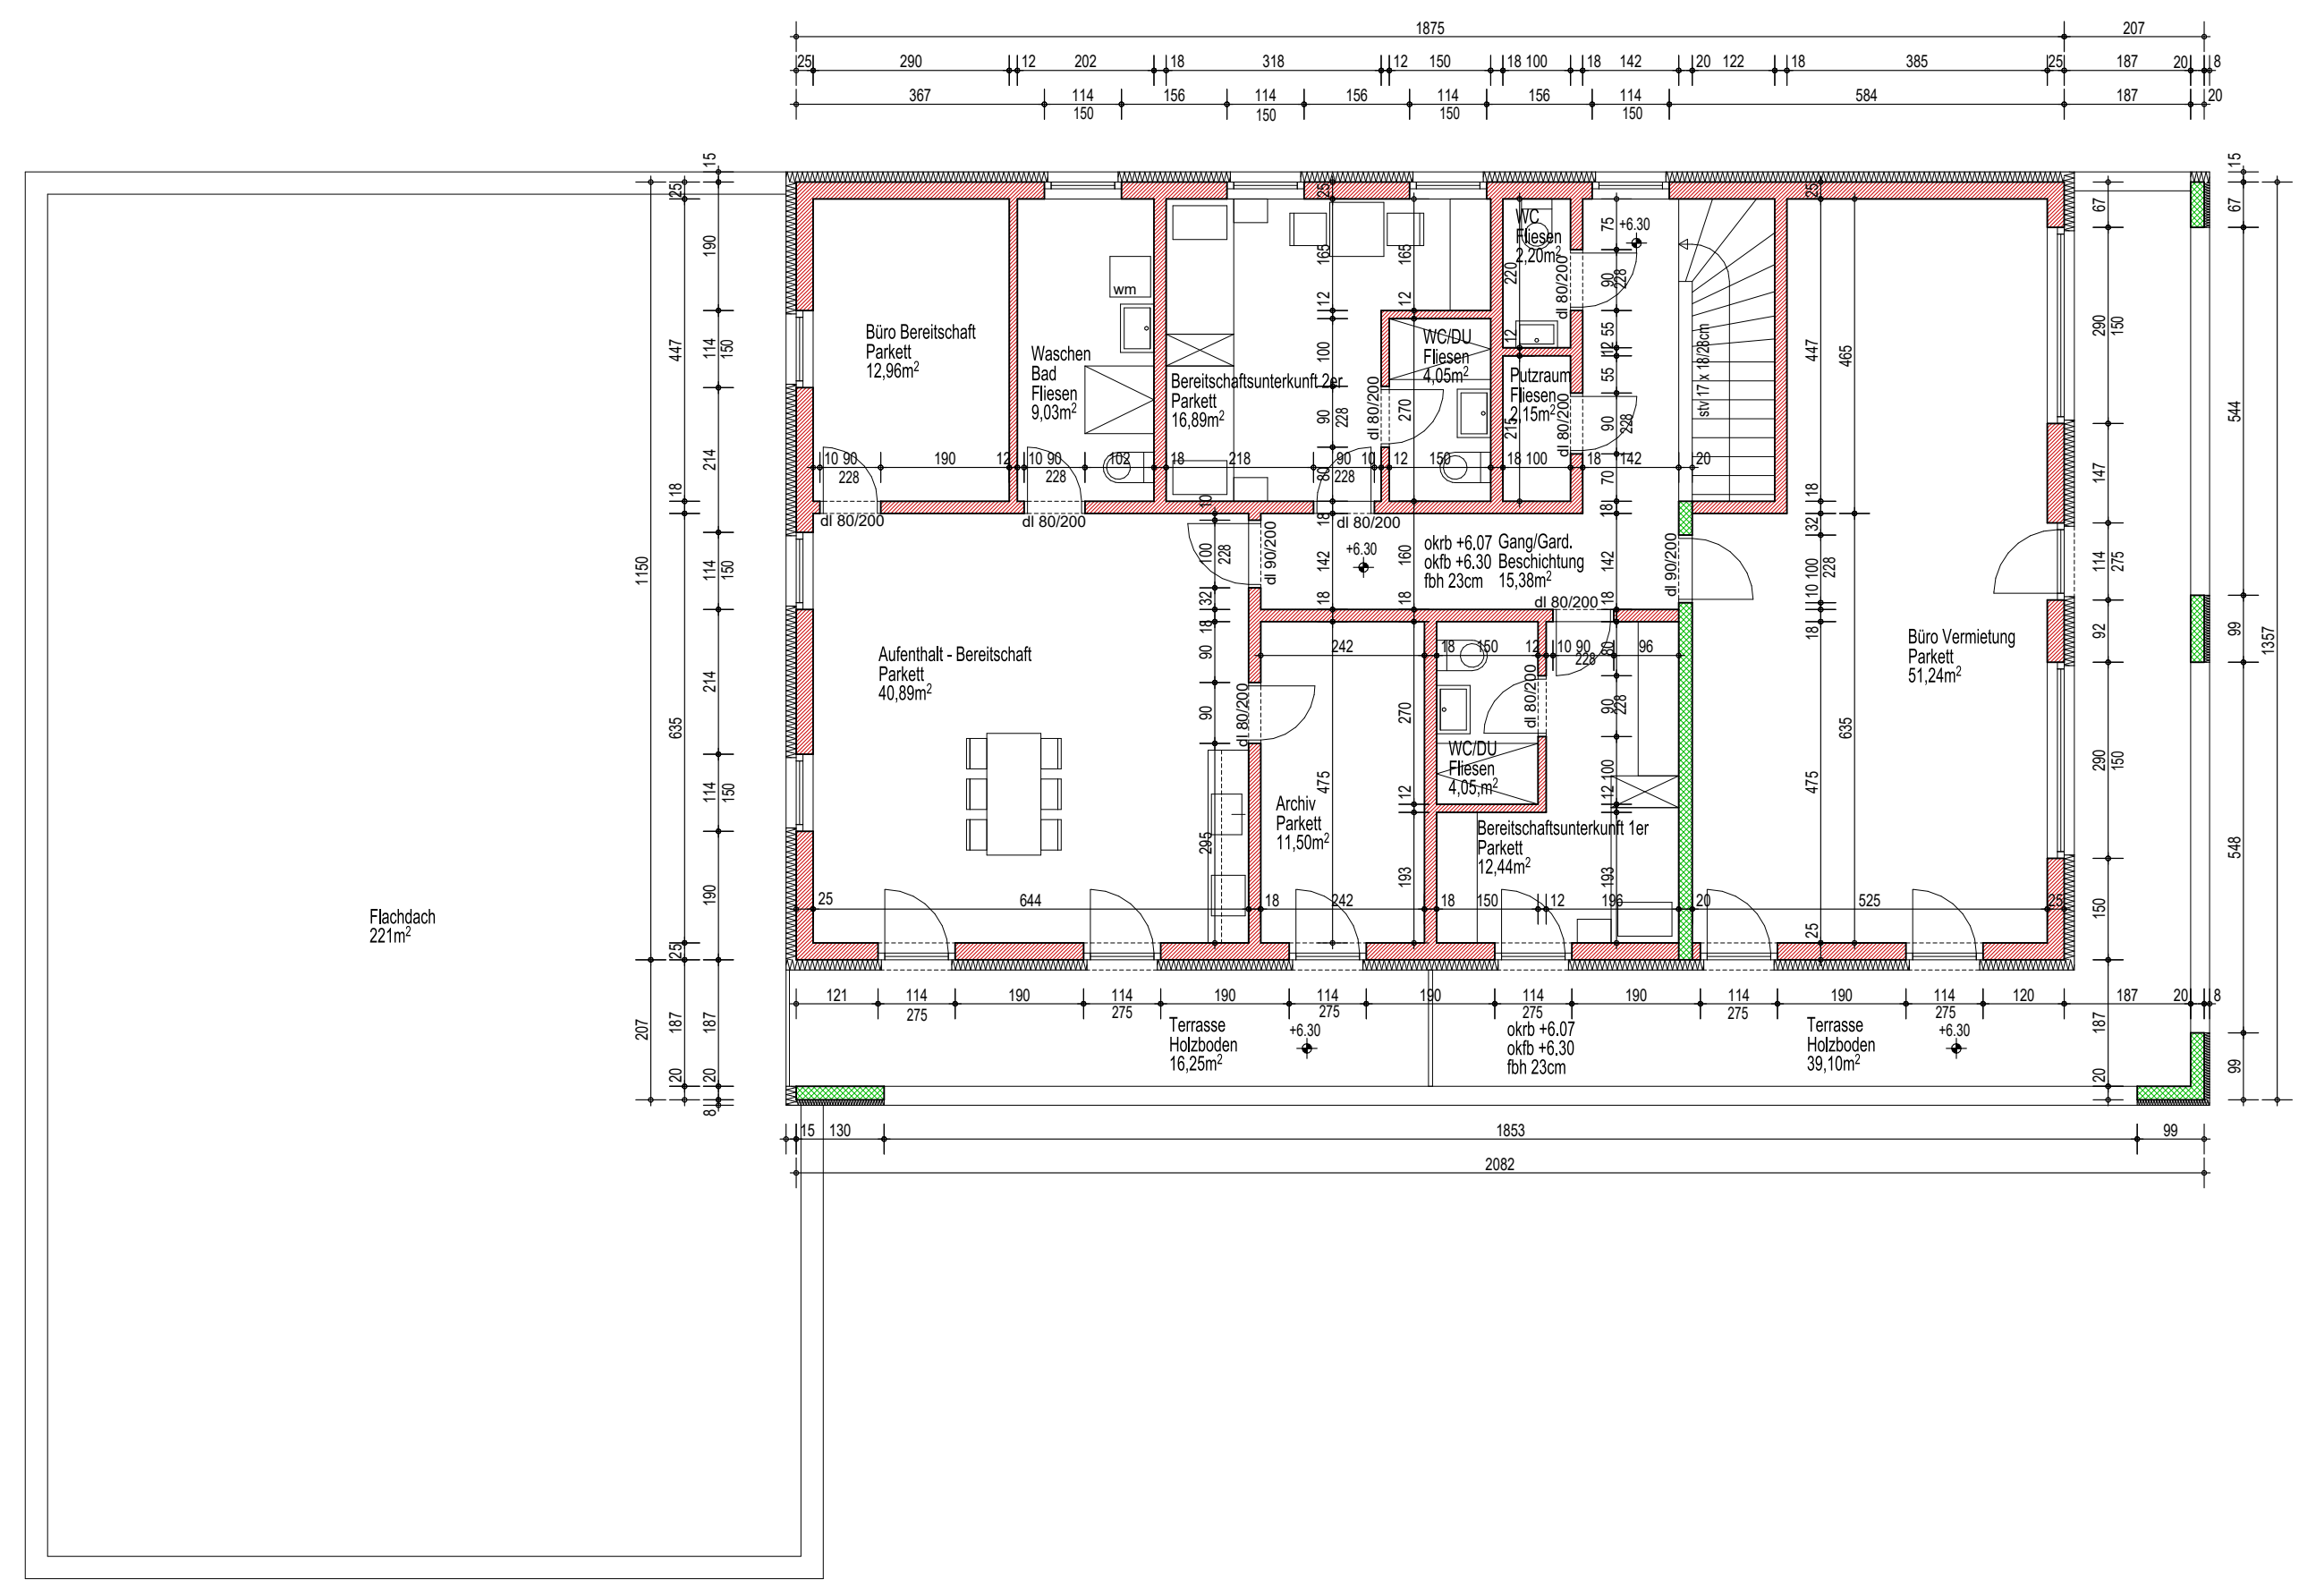

UNTERGESCHOSS - KELLER

ERDGESCHOSS

OBERGESCHOSS

DACHGESCHOSS

S/So GmbH
 Objektbetreuung
 Gartenpflege
 Montfortgasse 1
 6800 Feldkirch

 MARIO SIEBER
 Montfortweg 2a
 6800 Feldkirch

 SPIELEWELT
 Betriebsgebäude
 auf GPZ 6174
 KG Feldkirch

 baueingabe
 de c p l a n
 grundrisse
 inhalt: UG, EG, OG, DG

 masstab: 1 : 100

 plannr.: 1151/1D
 stand: 12.04.2024
 datum: 12.04.2024