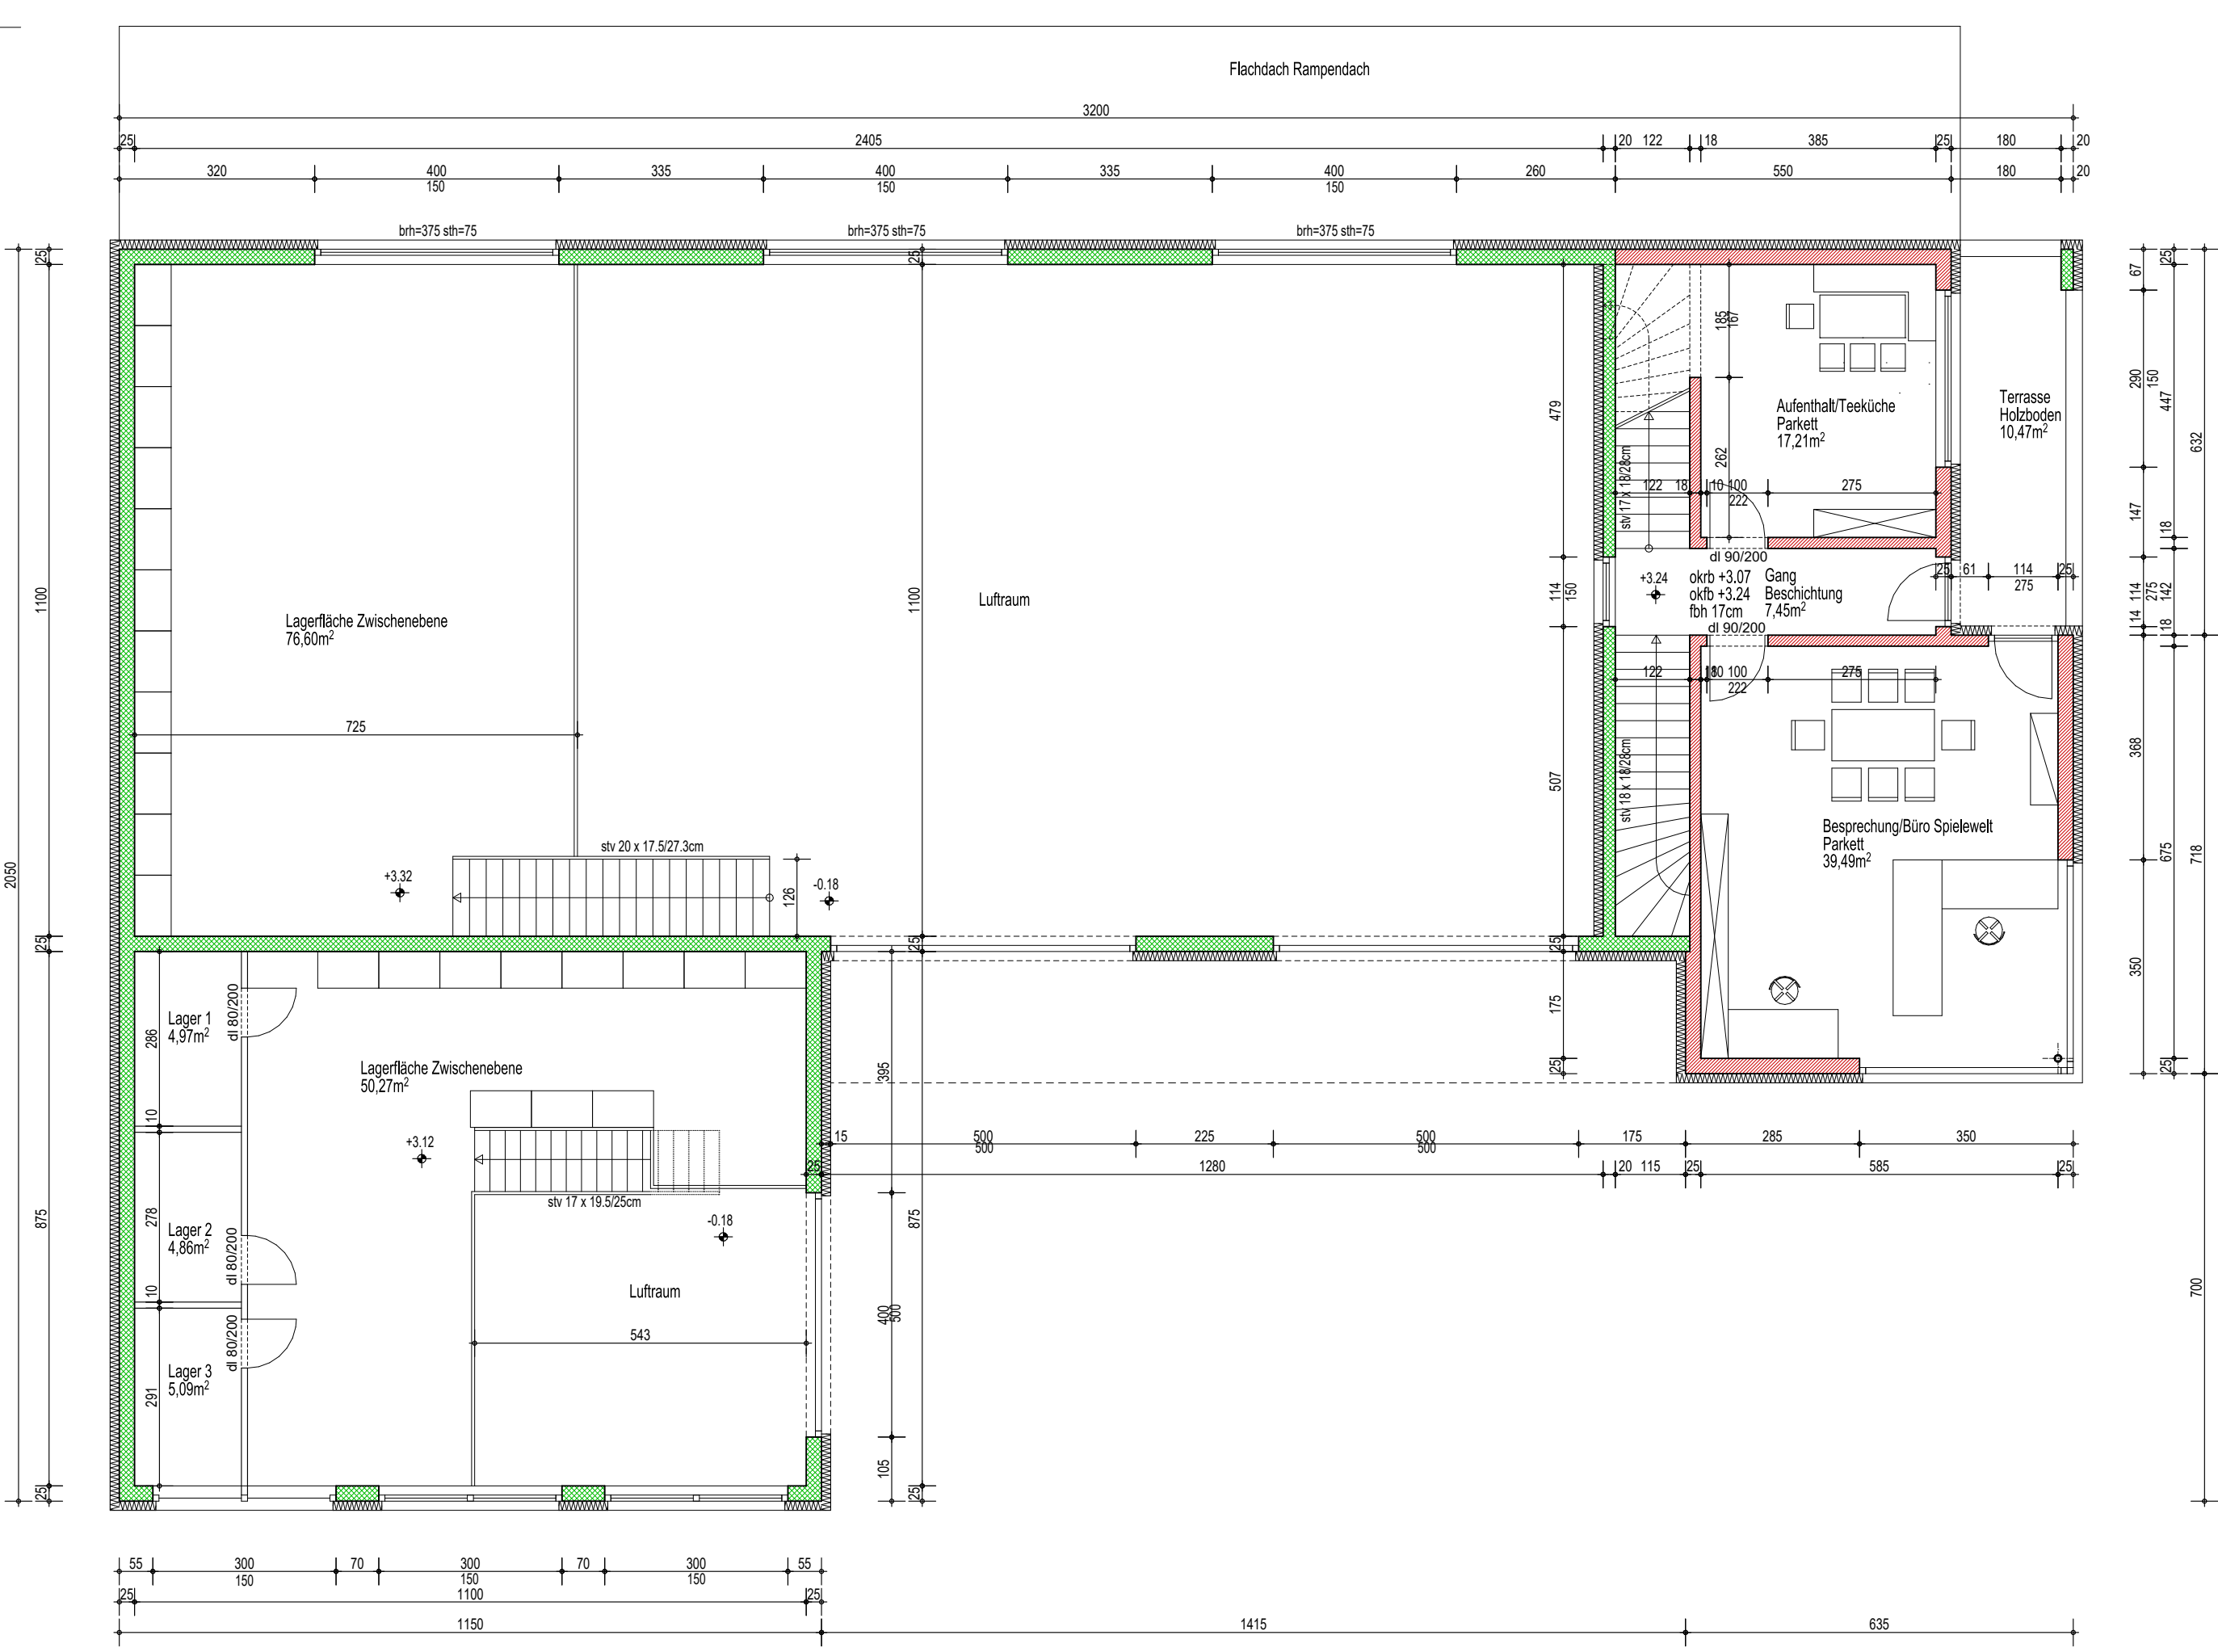

UNTERGESCHOSS - KELLER

ERDGESCHOSS

OBERGESCHOSS

DACHGESCHOSS

S/So GmbH
 Objektbetreuung
 Gartenpflege
 Montfortgasse 1
 6800 Feldkirch

 MARIO SIEBER
 Montfortweg 2a
 6800 Feldkirch

 SPIELEWELT
 Betriebsgebäude
 auf GPZ 6174
 KG Feldkirch

 baueingabe
 de c p l a n
 grundrisse
 inhalt: UG, EG, OG, DG

 masstab: 1 : 100

 plannr.: 1151/1D
 stand: 12.04.2024
 datum: 12.04.2024