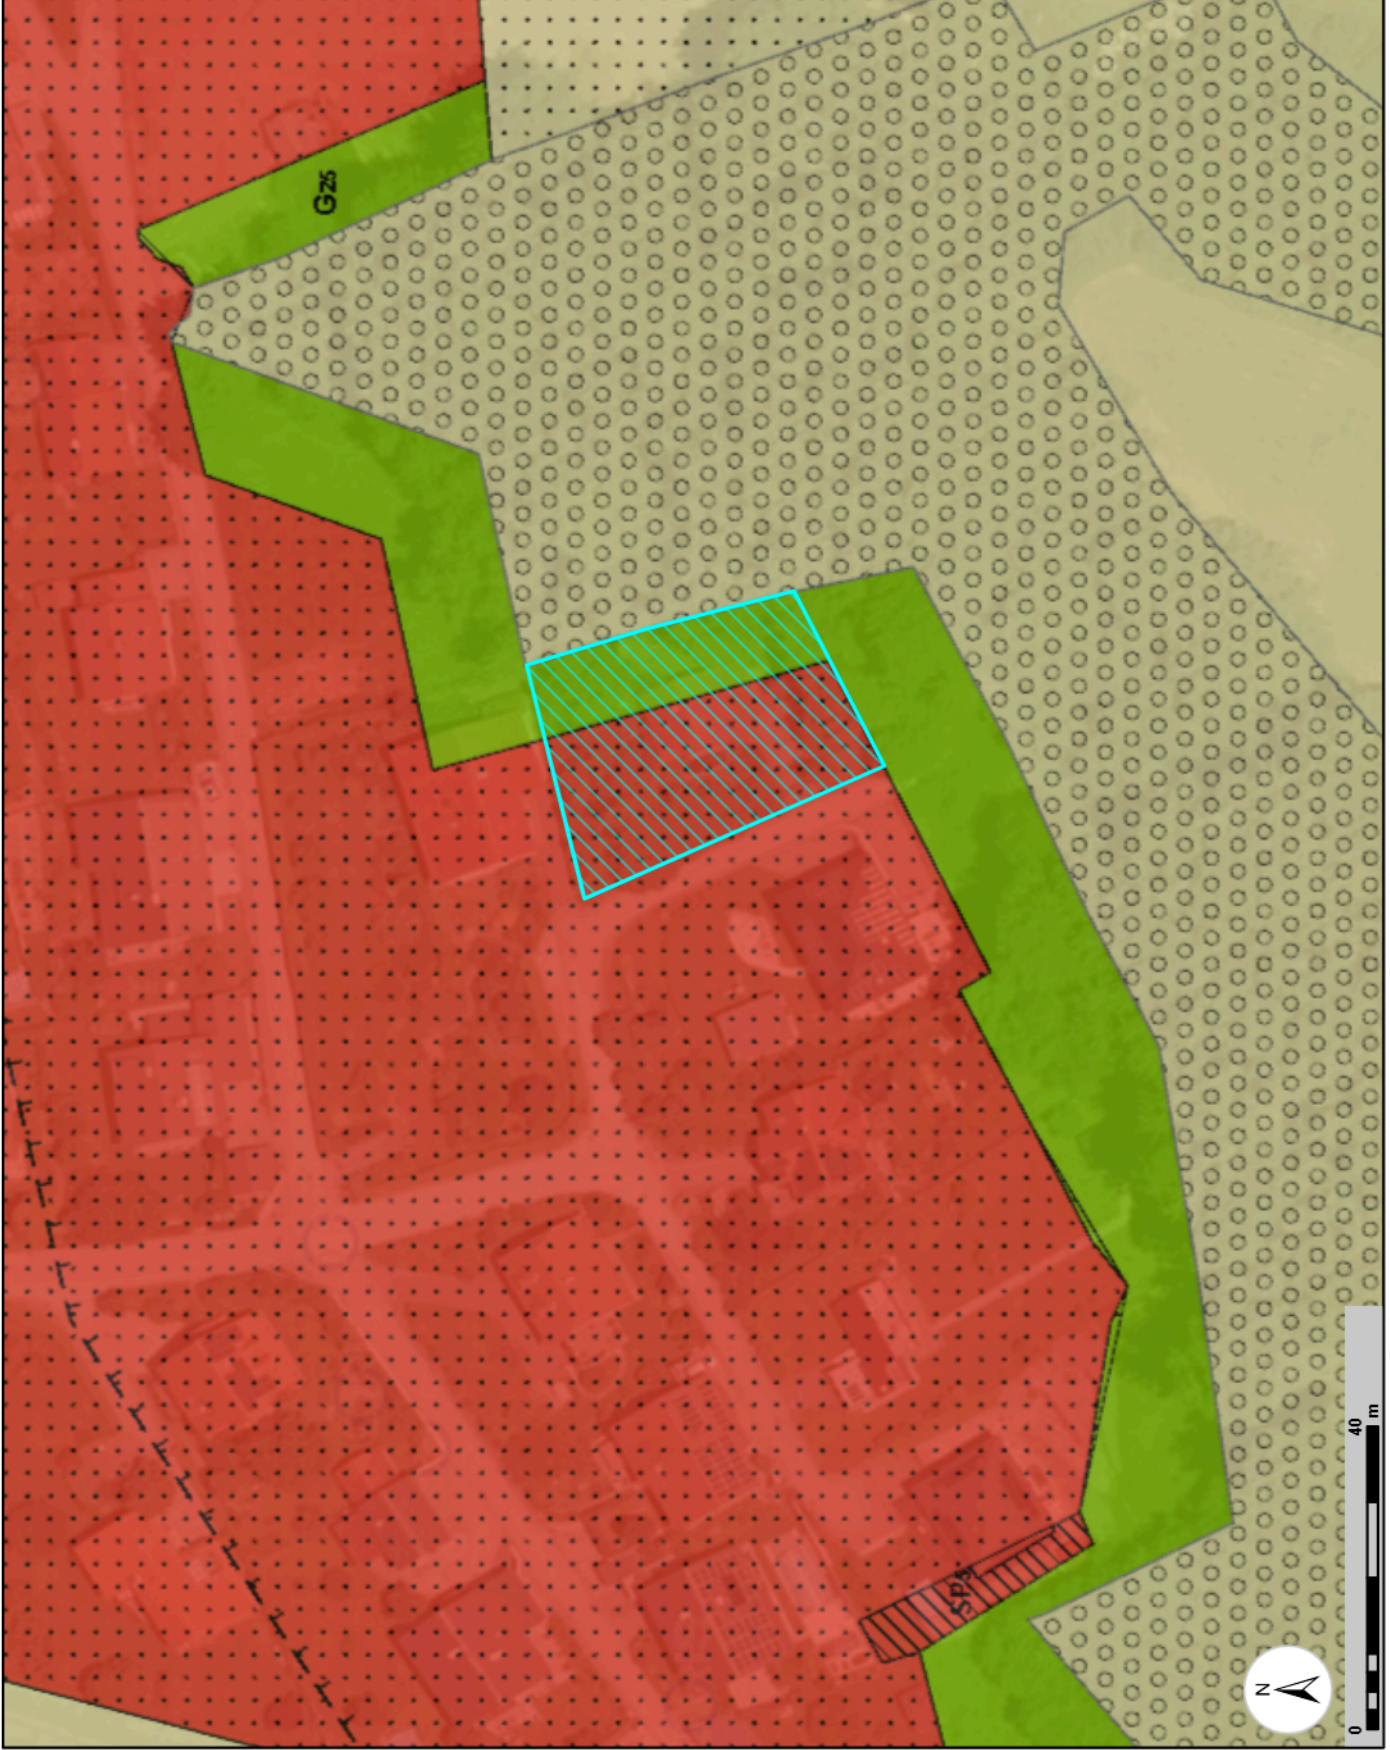

DORIS Landkarte

Erstellt für Maßstab M 1:1.000
links unten: 20959 311179
rechts oben: 21225 311361

MGI_Austria_GK_Central

Quellen © DORIS, BEV
Verwendung
k.A.

Ersteller
guest (guest)

Erstellungsdatum: 28.10.2024

Digitales Oberösterreichisches
Raum-Informationssystem [DORIS]
A-4021 Linz, Bahnhofplatz 1
+43 732 7720-12541
doris.geol.post@ooe.gv.at
<https://doris.ooe.gv.at>

Für die inhaltliche Richtigkeit, Vollständigkeit oder für Fehlerfreiheit der Landkarte schließt das Land Oberösterreich eine Gewähr aus und übernimmt keine Haftung jeglicher Art. Des Weiteren ist die Haftung für Folgeschäden, die aus der unsachgemäßen und falschen Interpretation der Inhalte resultieren, ausgeschlossen.