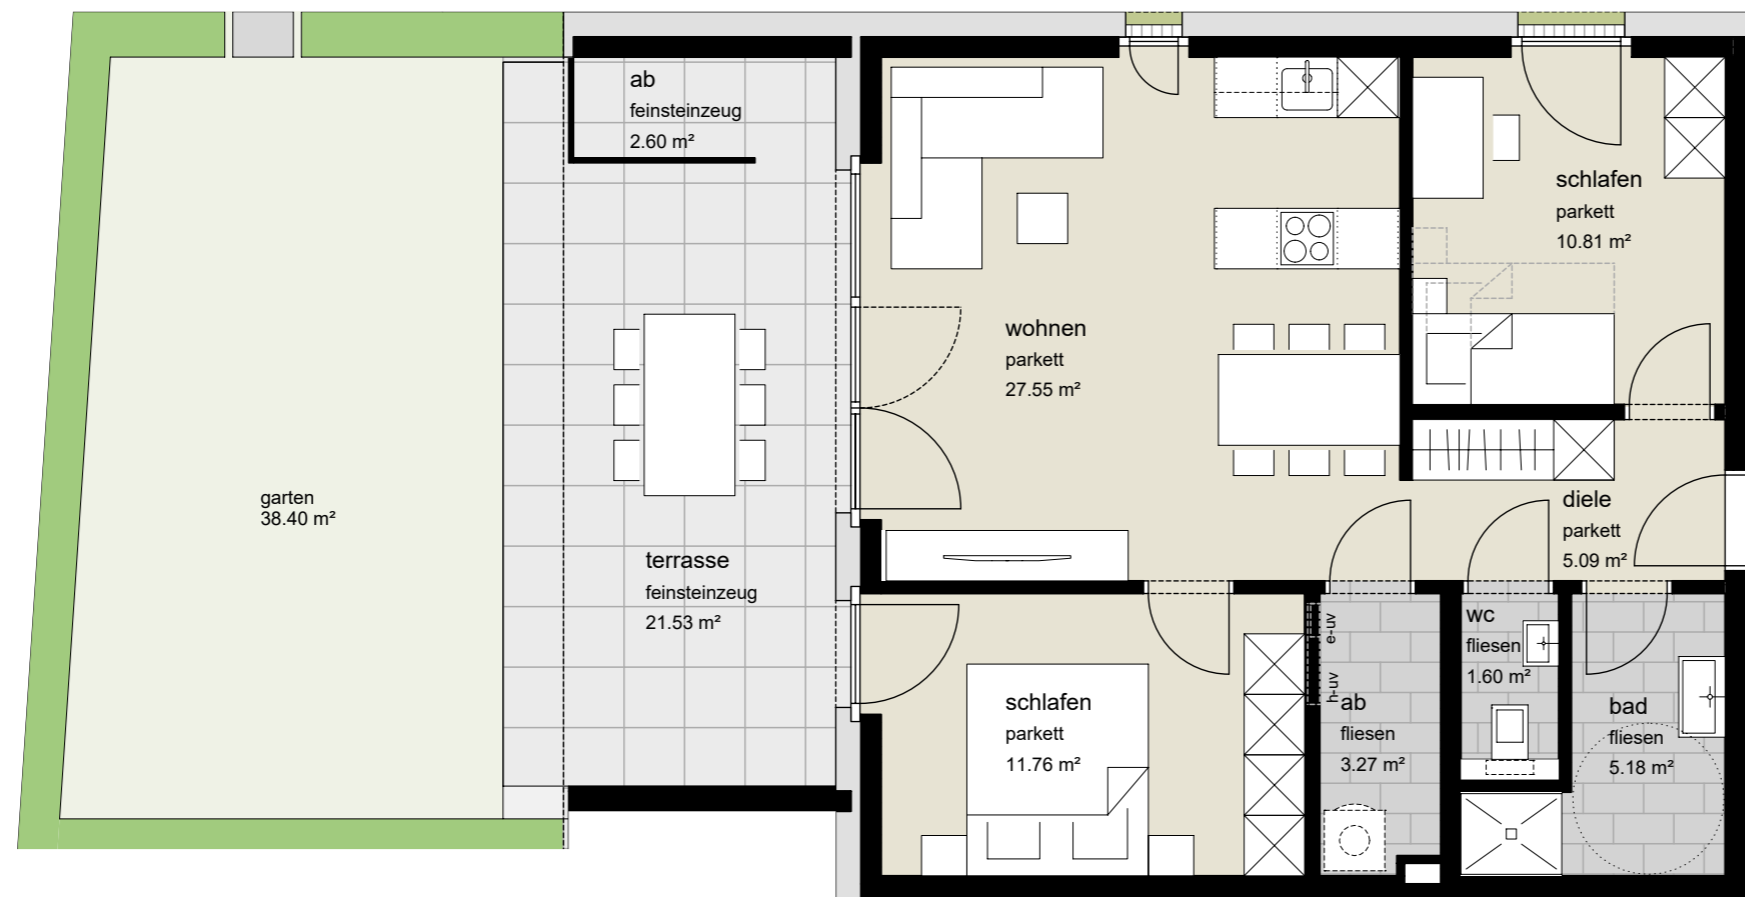

enderstraße 26, altach

3-zimmer top 1 erdgeschoss	
wohnfläche	64,73m ²
terrasse	21,50m ²
abstellraum terrasse	2,47m ²
garten	46,17m ²

erdgeschoss

südwest ansicht

informationen
19.12.2024

alle maße sind rohbaumaße und ca. angaben
und können zur natur differieren.

m 1:75