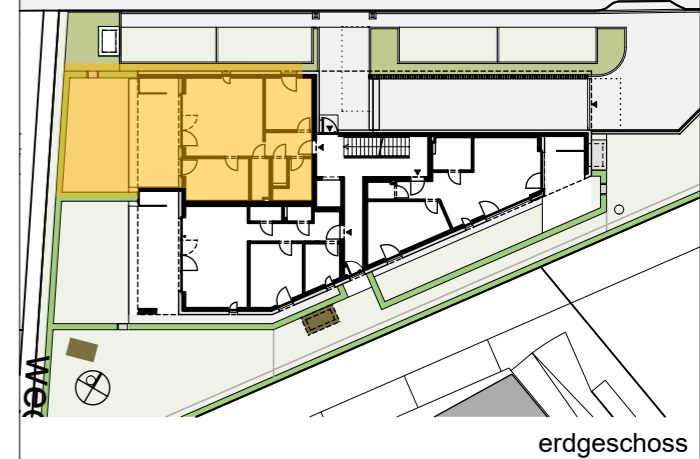

enderstraße 26, altach

3-zimmer top 1 erdgeschoss	
wohnfläche	64,73m ²
terrasse	21,50m ²
abstellraum terrasse	2,47m ²
garten	46,17m ²

erdgeschoss

südwest ansicht

informationen
19.12.2024

alle maße sind rohbaumaße und ca. angaben
und können zur natur differieren.