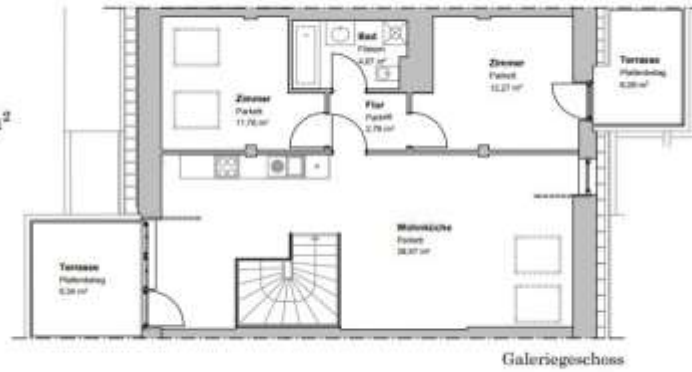

Top 92,58 m²

| | |
|-----------|----------------------|
| VR | 7,50 m ² |
| Zimmer | 10,99 m ² |
| DU/WC | 3,64 m ² |
| Zimmer | 11,76 m ² |
| Bad | 4,67 m ² |
| Flur | 2,78 m ² |
| Zimmer | 12,27 m ² |
| Wohnküche | 38,97 m ² |
| Terrasse | 6,09 m ² |
| Terrasse | 9,34 m ² |