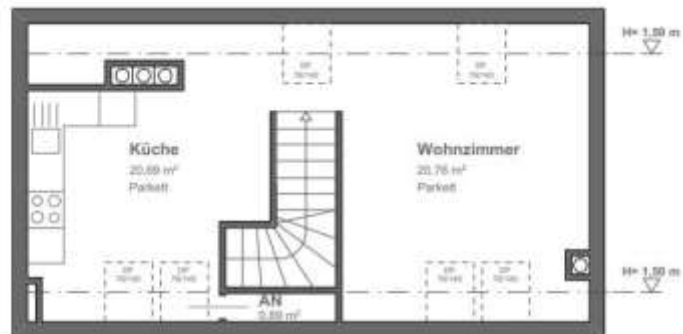

DG

Für die Richtigkeit der Angaben wird keine Gewähr geleistet!

Galerie

M 1:75

Galerie

DG

Zimmer 1	20,76 m ²
Zimmer 2	17,05 m ²
Wohnzimmer	20,76 m ²
Küche	20,69 m ²
Vorraum	8,35 m ²
Bad	6,10 m ²
WC	1,44 m ²
Abstellnische	0,89 m ²
Gesamt	96,04 m²
Terrasse	9,49 m ²