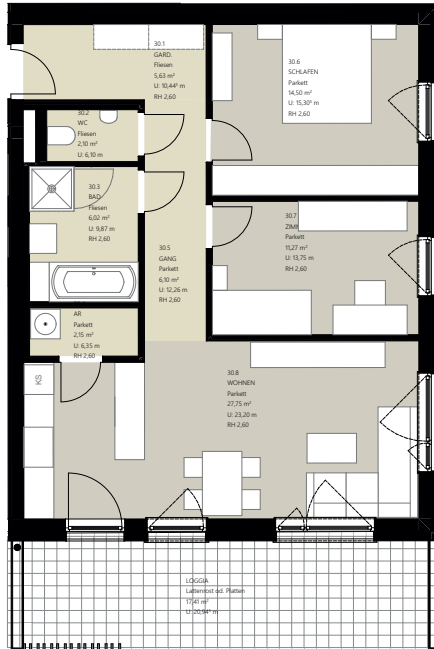

2. OBERGESCHOSS

Haus 1