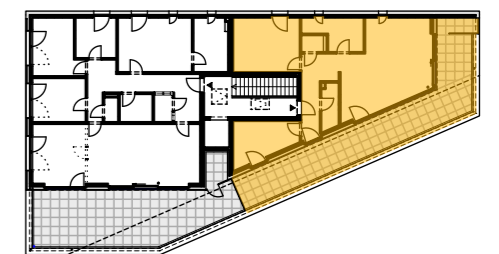

enderstraße 26, altach

3-zimmer | top 8 | dachgeschoss
 wohnfläche 78,63m²
 terrasse 47,18m²
 abstellraum terrasse 2,59m²

dachgeschoss

südost ansicht

informationen

19.12.2024

alle maße sind rohbaumaße und ca. angaben
 und können zur natur differieren.