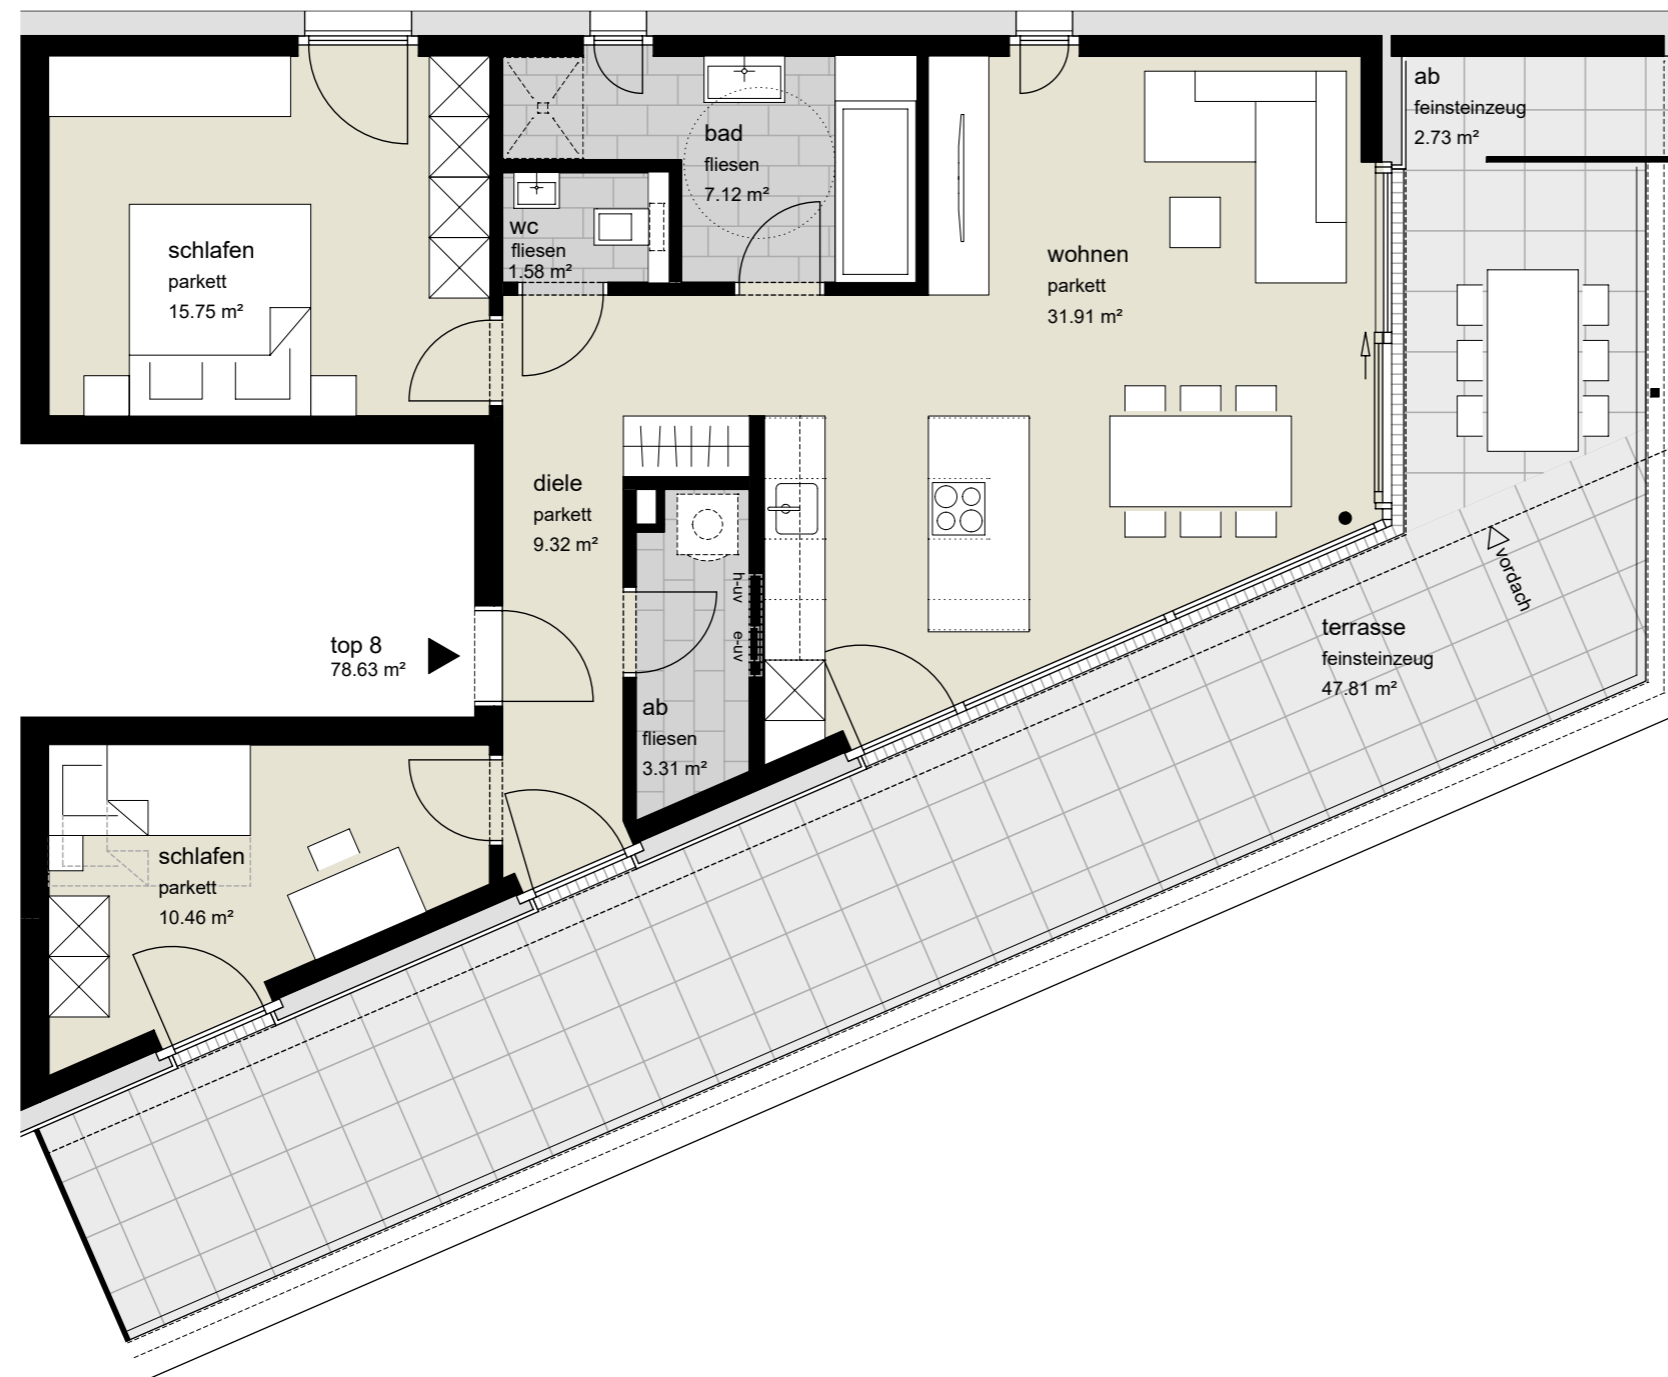

enderstraße 26, altach

3-zimmer | top 8 | dachgeschoss
 wohnfläche 78,63m²
 terrasse 47,18m²
 abstellraum terrasse 2,59m²

dachgeschoss

südost ansicht

informationen

19.12.2024

alle maße sind rohbaumaße und ca. angaben
 und können zur natur differieren.

m 1:75

0 1 2 5m