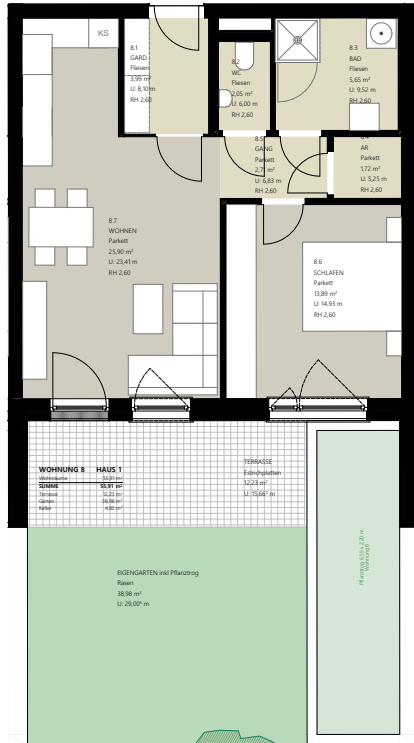

## Haus 1

### TOP 8

Garderobe	3,99 m <sup>2</sup>
WC	2,05 m <sup>2</sup>
Bad	5,65 m <sup>2</sup>
Gang	2,71 m <sup>2</sup>
AR	1,72 m <sup>2</sup>
Schlafen	13,89 m <sup>2</sup>
Wohnen/Kochen/Essen	25,90 m <sup>2</sup>

**GESAMT 55,91 m<sup>2</sup>**

Terrasse 12,23 m<sup>2</sup>  
 Garten 38,98 m<sup>2</sup>  
 Keller 4,82 m<sup>2</sup>