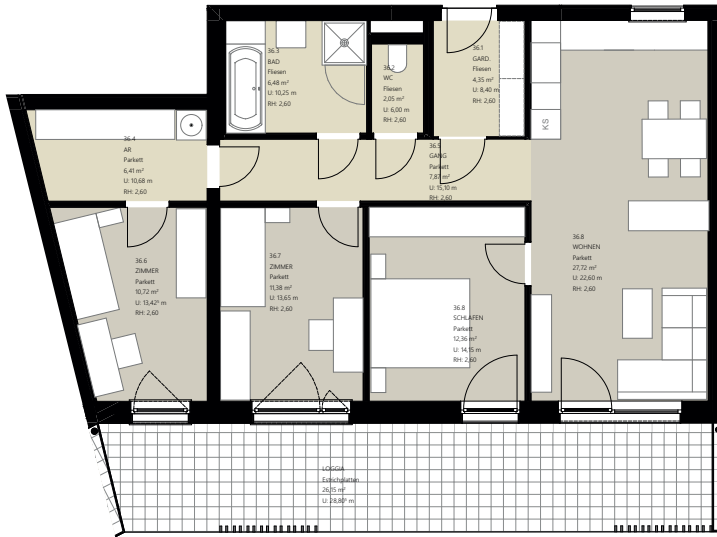

3. OBERGESCHOSS

Haus 1