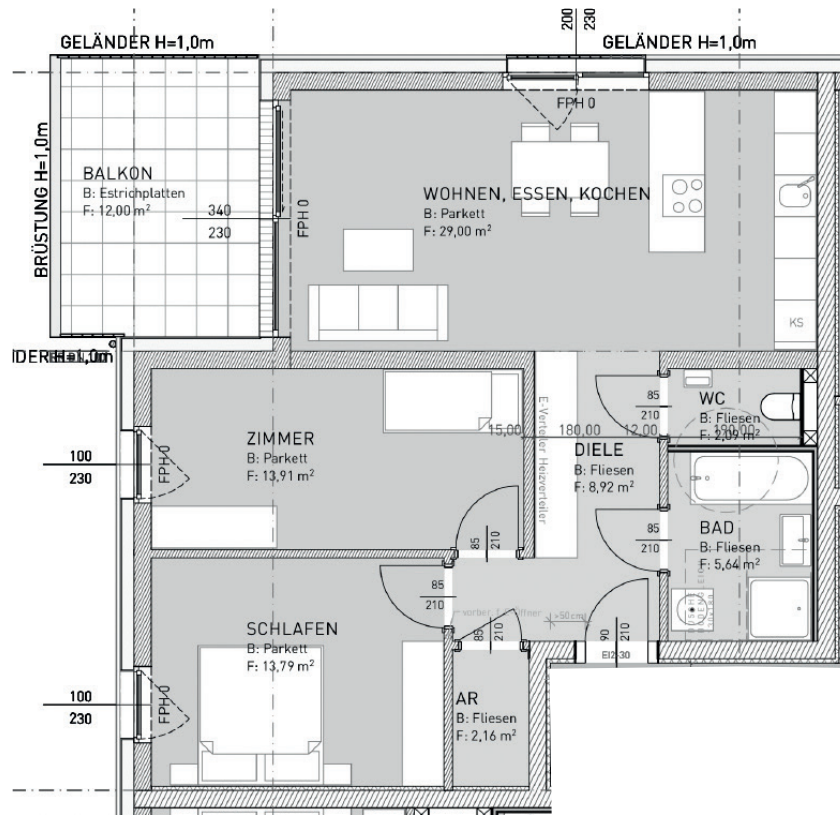

## 1. OG - TOP 5

Diele	8,92 m <sup>2</sup>
Wohnen, Essen, Kochen	29,00 m <sup>2</sup>
WC	2,09 m <sup>2</sup>
Bad	4,10 m <sup>2</sup>
Zimmer	13,91 m <sup>2</sup>
Schlafen	13,79 m <sup>2</sup>
AR	2,16 m <sup>2</sup>

**Gesamt 75,51 m<sup>2</sup>**

Balkon 12,00 m<sup>2</sup>

Planübersicht