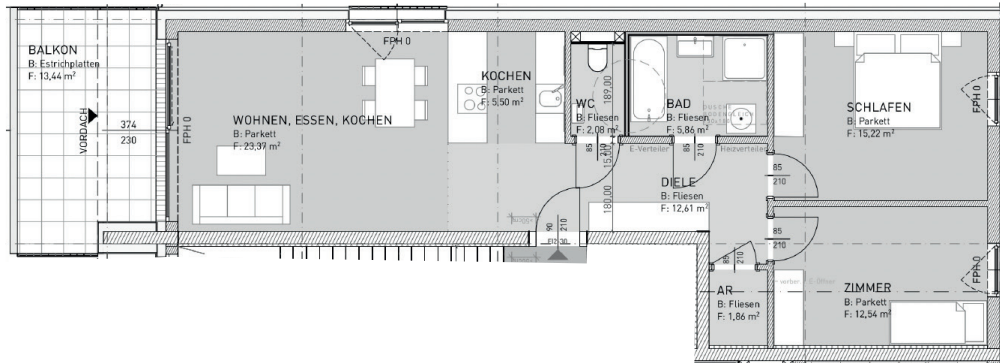

## 2. OG - TOP 9

Diele	12,61 m <sup>2</sup>
Wohnen, Essen, Kochen	23,37 m <sup>2</sup>
WC	2,08 m <sup>2</sup>
Bad	5,86 m <sup>2</sup>
Zimmer	12,54 m <sup>2</sup>
Schlafen	15,22 m <sup>2</sup>
AR	1,86 m <sup>2</sup>

**Gesamt 79,04 m<sup>2</sup>**

Balkon 13,44 m<sup>2</sup>

Planübersicht