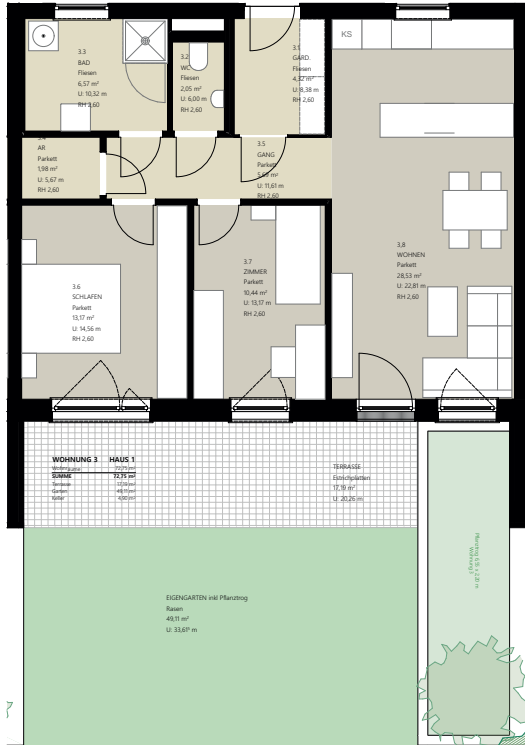

ERDGESCHOSS

Haus 1

TOP 3

Garderobe	4,32 m ²
WC	2,05 m ²
Bad	6,57 m ²
AR	1,98 m ²
Schlafen	13,17 m ²
Zimmer	10,44 m ²
Gang	5,69 m ²
Wohnen/Kochen/Essen	28,53 m ²

GESAMT 72,85 m²

Terrasse 17,19 m²
 Garten 49,11 m²
 Keller 4,90 m²

PLANÜBERSICHT