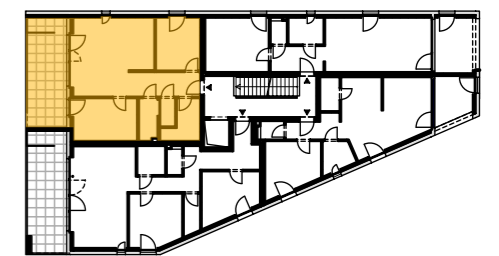

enderstraße 26, altach

3-zimmer | top 4 | 1. obergeschoss
 wohnfläche 65,19m²
 terrasse 16,74m²
 abstellraum terrasse 2,60m²

1. obergeschoss

informationen
15.10.2025

alle maße sind rohbaumaße und ca. angaben
und können zur natur differieren.