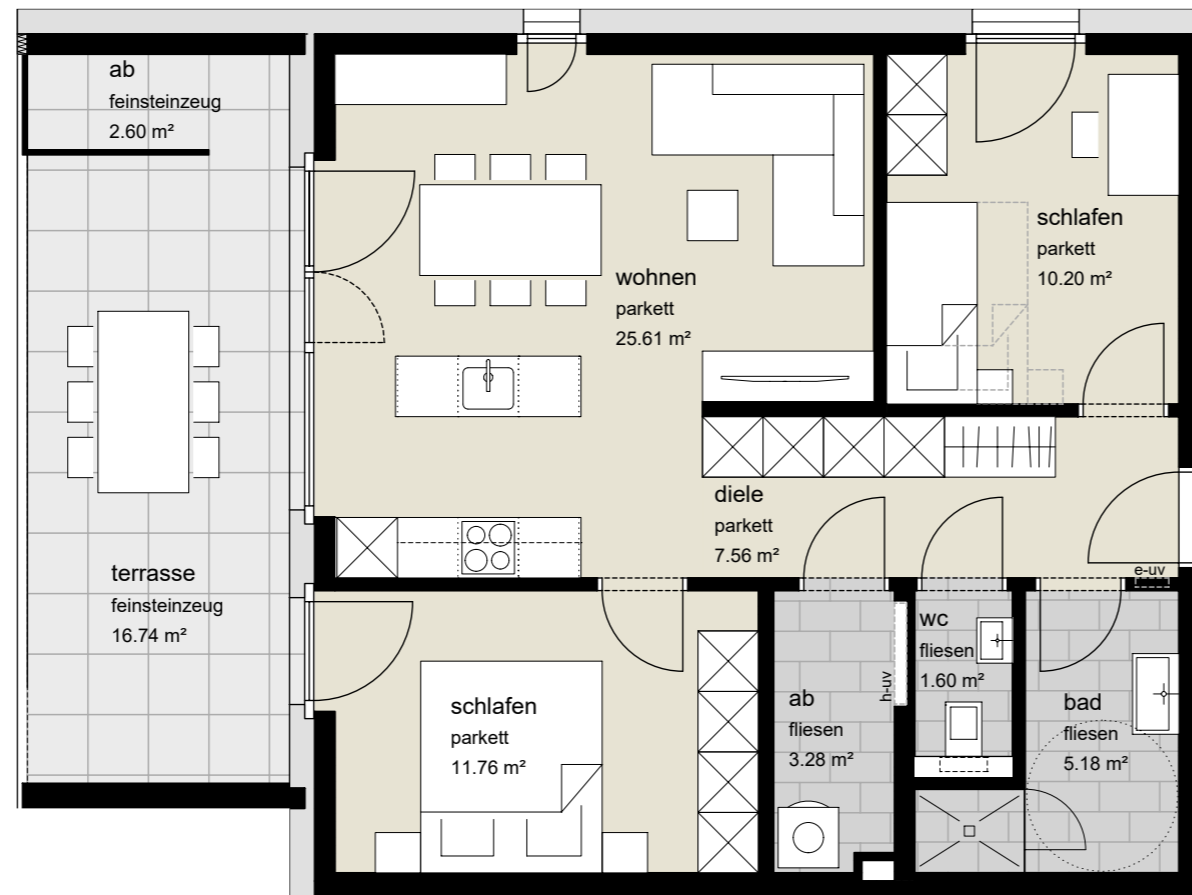

enderstraße 26, altach

3-zimmer | top 4 | 1. obergeschoss
 wohnfläche 65,19m²
 terrasse 16,74m²
 abstellraum terrasse 2,60m²

1. obergeschoss

informationen
15.10.2025

alle maße sind rohbaumaße und ca. angaben
und können zur natur differieren.

m 1:75