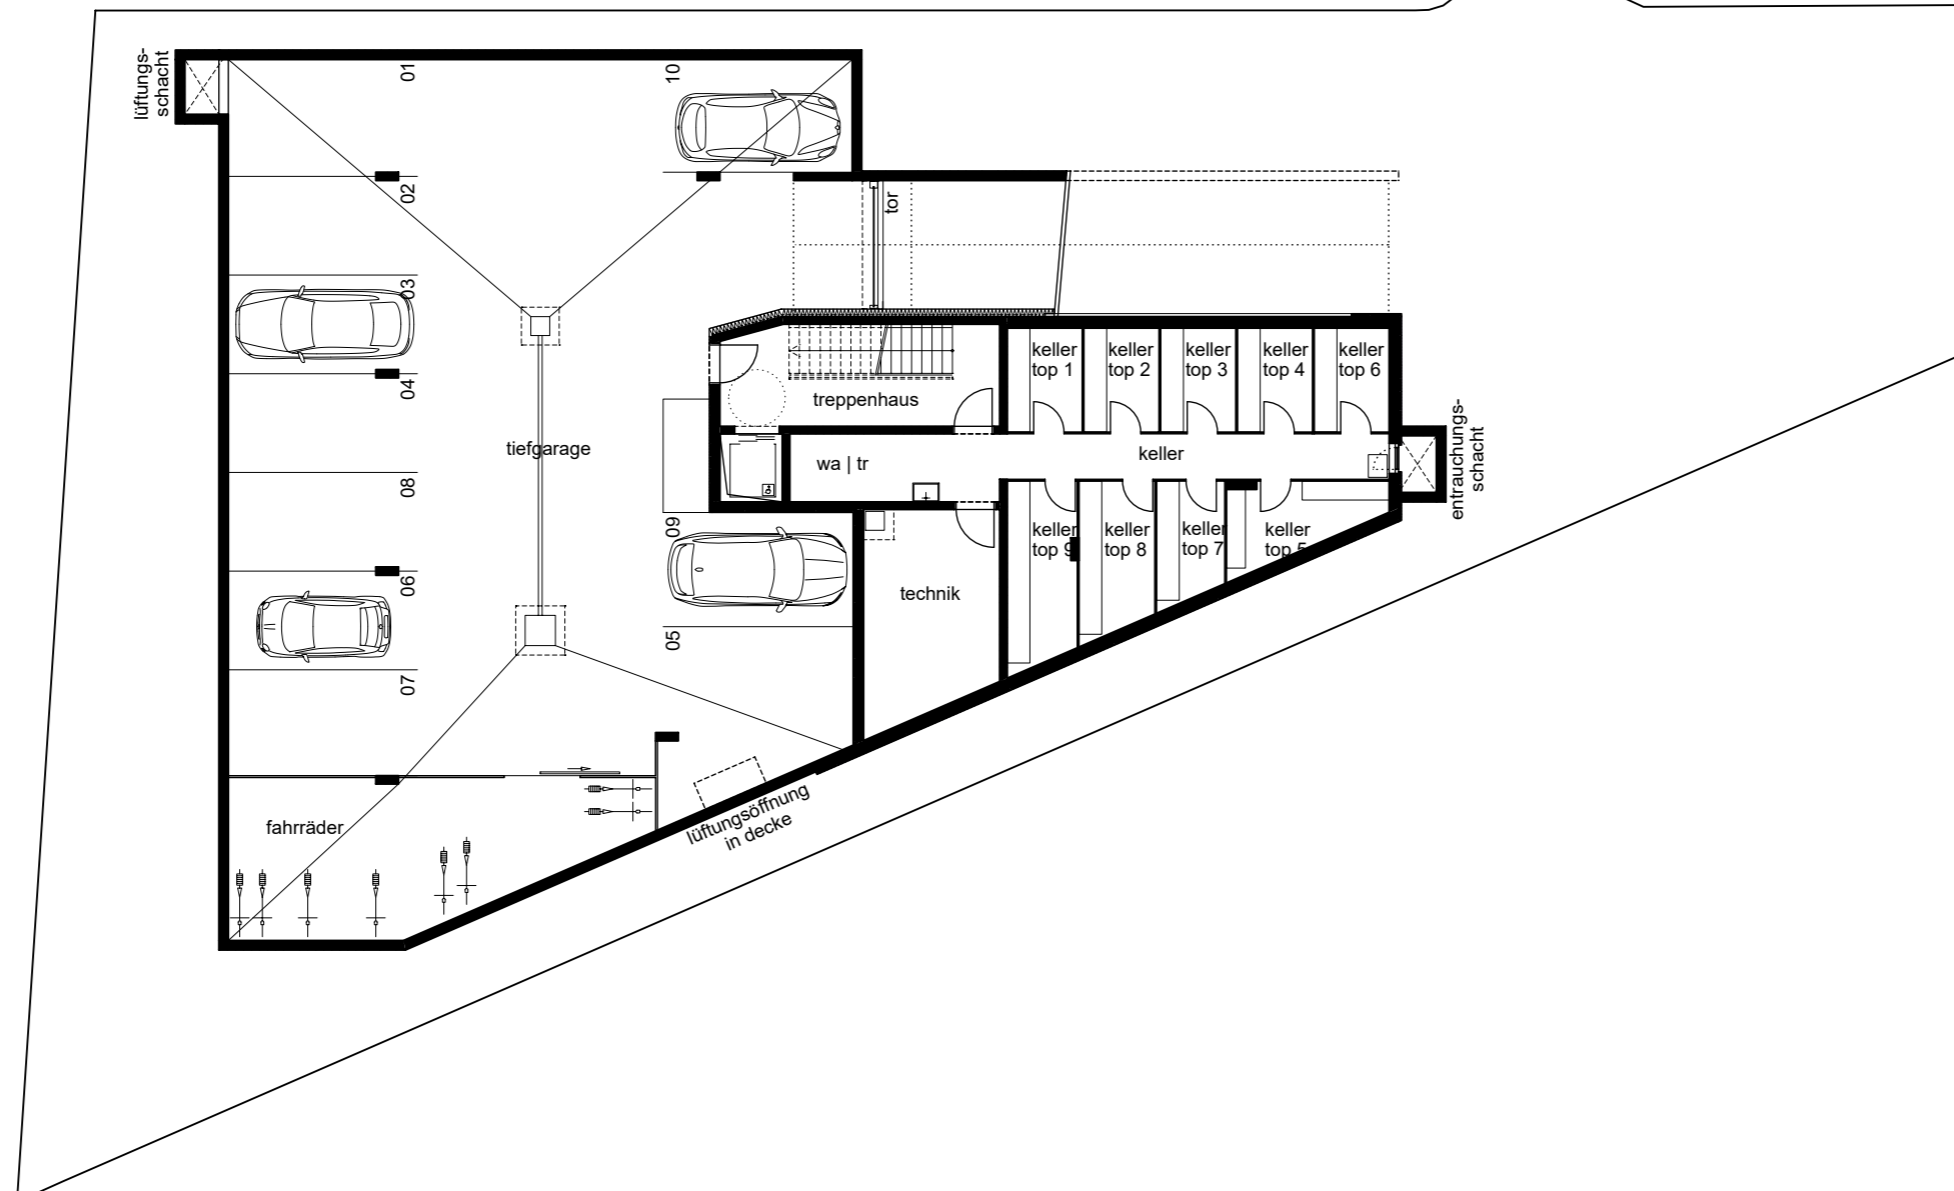

enderstraße 26, altach

untergeschoss

dachdraufsicht

0 1 2 5m

informationen
20.02.2026

alle maße sind rohbaumaße und ca. angaben
und können zur natur differieren.

m 1:200