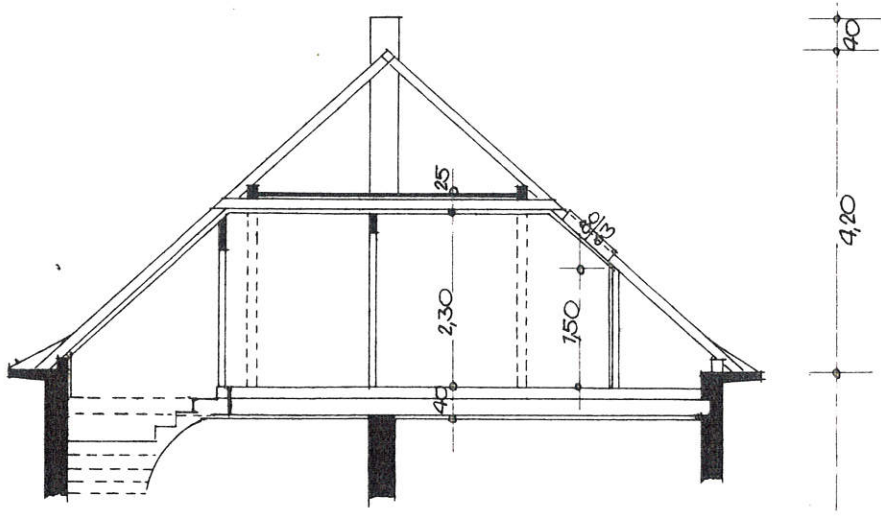

DACHGESCHOSZAUSBAU

F. HERRN E. MAYER

ST. VEIT / GLAN

PARZ 984/1

M 1:100

GRUNDRISS

SCHNITT

VEIT, JULI 1959