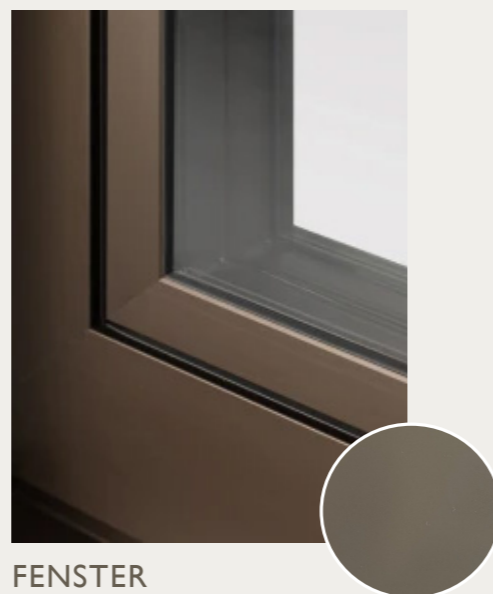

FENSTER
Holz Alu, Platin 2.0
außen RAL 7006
Referenzbild