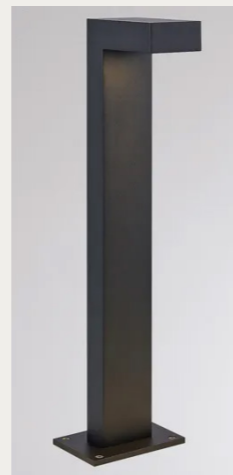

1150

ABSTURZSICHERUNG
Stabgeländer & Tröge
Referenzbild
Balkone & Terrassen

WANDLEUCHTE
Molto luce
Koda Ten two
anthrazit

AUSSENFASSADE
Pinselfrich (vertikal)
Fassadenfarbe: M0016

Pollerleuchte
Molto luce
Aliar F