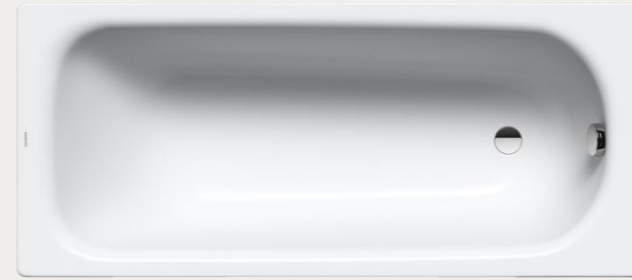

SUPERGRES
Wand- & Bodenfliese
Calacatta
Wand: 120x278
Boden: 120x120

KEOPE
Wand- & Bodenfliese
Elements Lux silver grey
Wand: 120x278
Boden: 120x120

*Referenzbilder

KAROL
Spiegel
Ergo, hinterleuchtet
ab 60cm

TREEMME
Einhand-Waschtischmischer
UP+ IT 6B27, chrom

AROMAS
Pendelleuchte
gegen Aufpreis

KALDEWEI
Einbau-Badewanne
Saniform Plus, weiß glänzend
170x75 cm

TREEMME
Duschkopf
UP+ IT 6512, chrom

CASABATH
Freistehende Badewanne
Vasca Small, weiß matt
165x75 cm

Noce Canaletto 01

Rovere Sbiancato 00

CASABATH
Waschtisch High Tech Series, holz
10cm hohem Waschbecken
integriertes Waschbecken
gegen Aufpreis

*Referenzbilder

GEBERIT
Wand-WC + Deckel
Icon Set, weiß glänzend