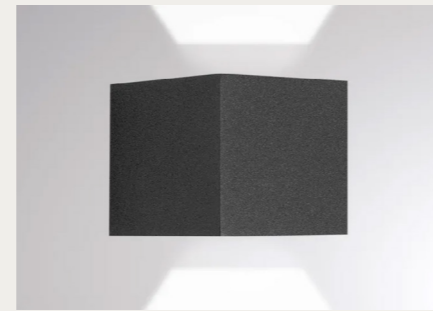

WANDLEUCHTE
Molto luce
Koda Ten two
anthrazit