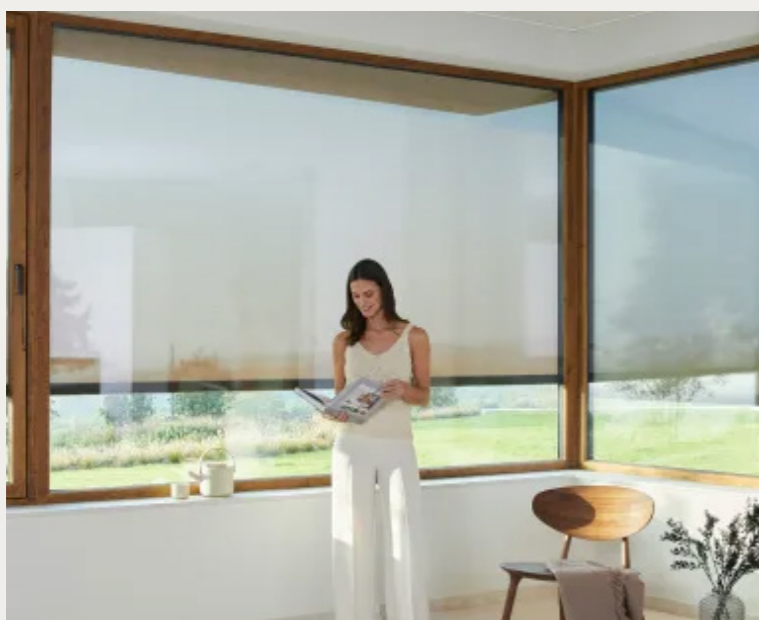

SONNENSCHUTZ
Easy Screen Zip
Gewebefarbe Holzkohle
Referenzbild

DANA DRÜCKER
FLAT FIX AMSTERDAM
Beschlag Innentüren
BB/WC,
Edelstahl gebürstet

INNENTÜRE
DANA J10 ODER NIBLA
Weiß RAL 9016, 220
Stumpfeinschlagend mit Zarge und Drücker