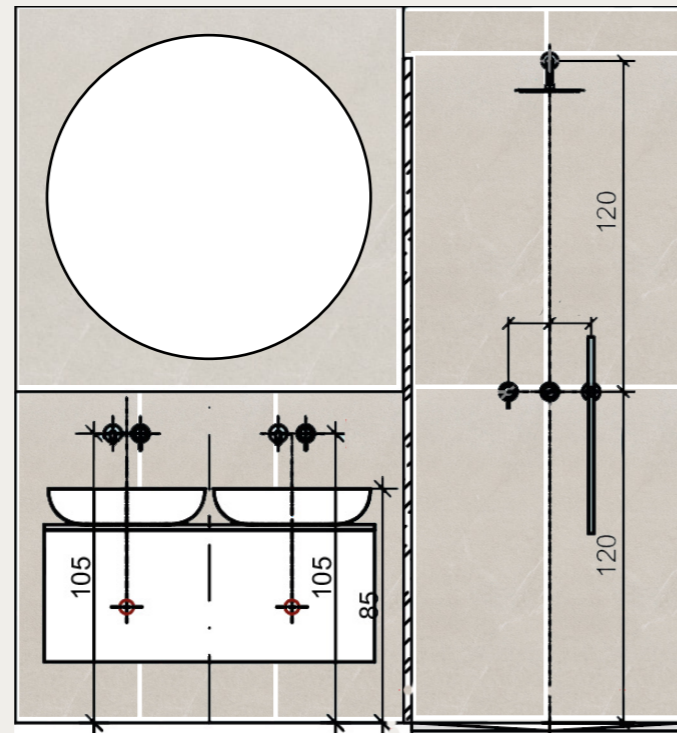

mood

WANDFARBE
White

KEOPE
Wand- & Bodenfliese
trevi pearl cross
Wand: 120x278
Boden: 120x120

KEOPE
Wand- & Bodenfliese
trevi ivory cross
Wand: 120x278
Boden: 120x120

*Referenzbilder

alternativen

gegen Aufpreis

SUPERGRES
Wand- & Bodenfliese
Calacatta
Wand: 120x278
Boden: 120x120

KEOPE
Wand- & Bodenfliese
Elements Lux silver grey
Wand: 120x278
Boden: 120x120

*Referenzbilder

KAROL
Spiegel
Ergo, hinterleuchtet
ab 60cm