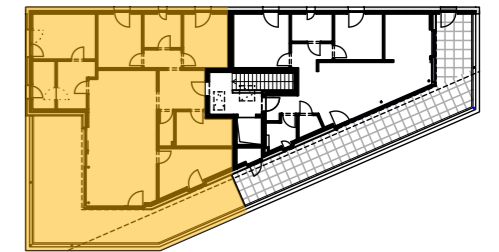

enderstraße 26, altach

5-zimmer | top 9 | dachgeschoss
 wohnfläche 123,91m²
 terrasse 53,83m²

⊗
dachgeschoss

südwest ansicht

informationen
29.04.2026

alle maße sind rohbaumaße und ca. angaben
und können zur natur differieren.