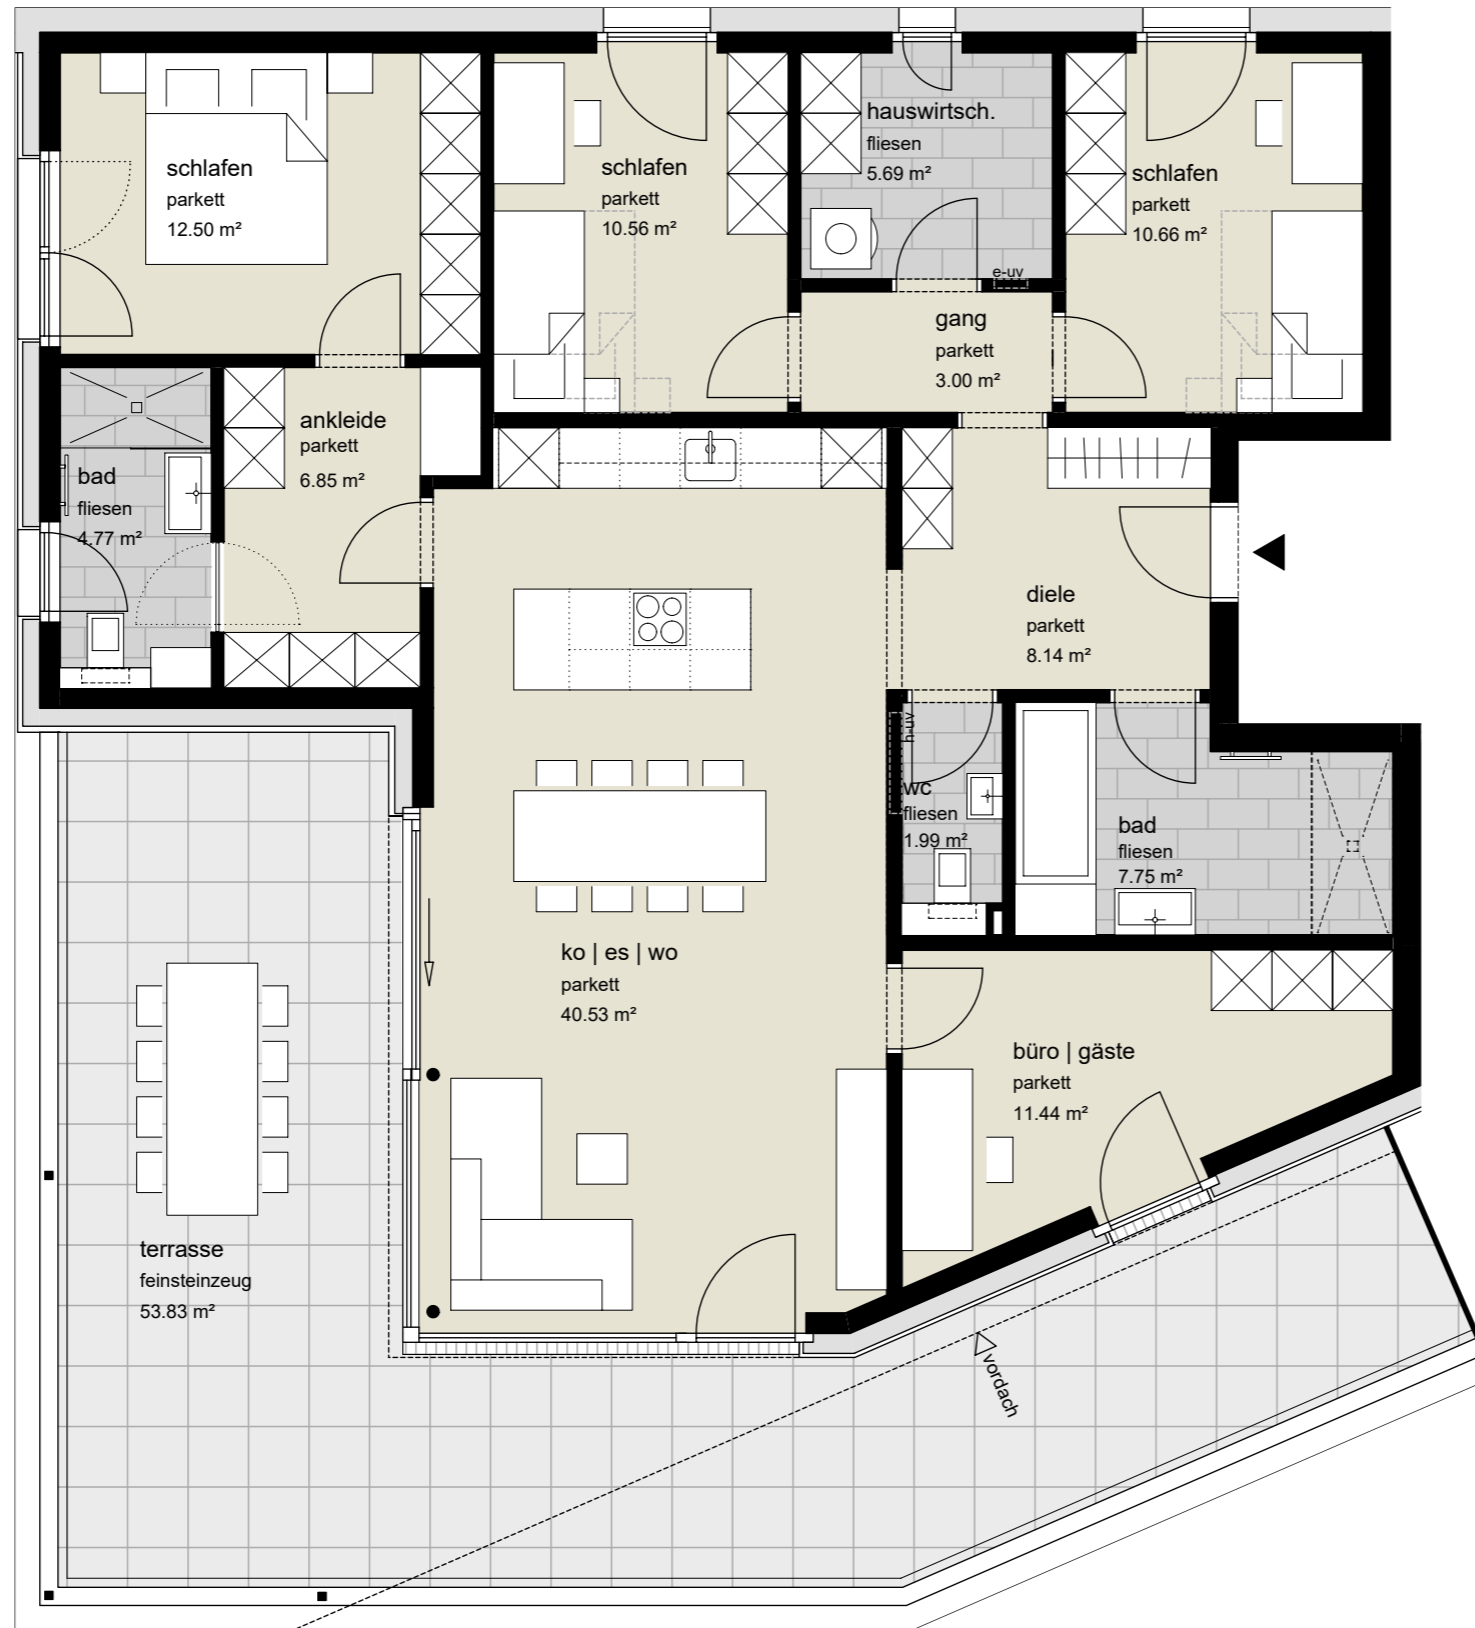

enderstraße 26, altach

5-zimmer | top 9 | dachgeschoss
 wohnfläche 123,91m²
 terrasse 53,83m²

⊗
dachgeschoss

südwest ansicht

informationen
29.04.2026

alle maße sind rohbaumaße und ca. angaben
und können zur natur differieren.

m 1:75