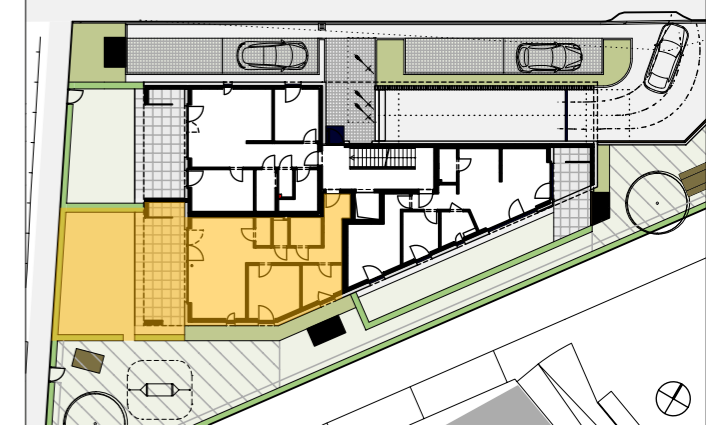

enderstraße 26, altach

3-zimmer top 2 erdgeschoss	
wohnfläche	63,48m ²
terrasse	23,78m ²
abstellraum terrasse	2,40m ²
garten	49,58m ²

erdgeschoss

südost ansicht

informationen

29.04.2026

alle maße sind rohbaumaße und ca. angaben
und können zur natur differieren.

m 1:75

0 1 2 5m