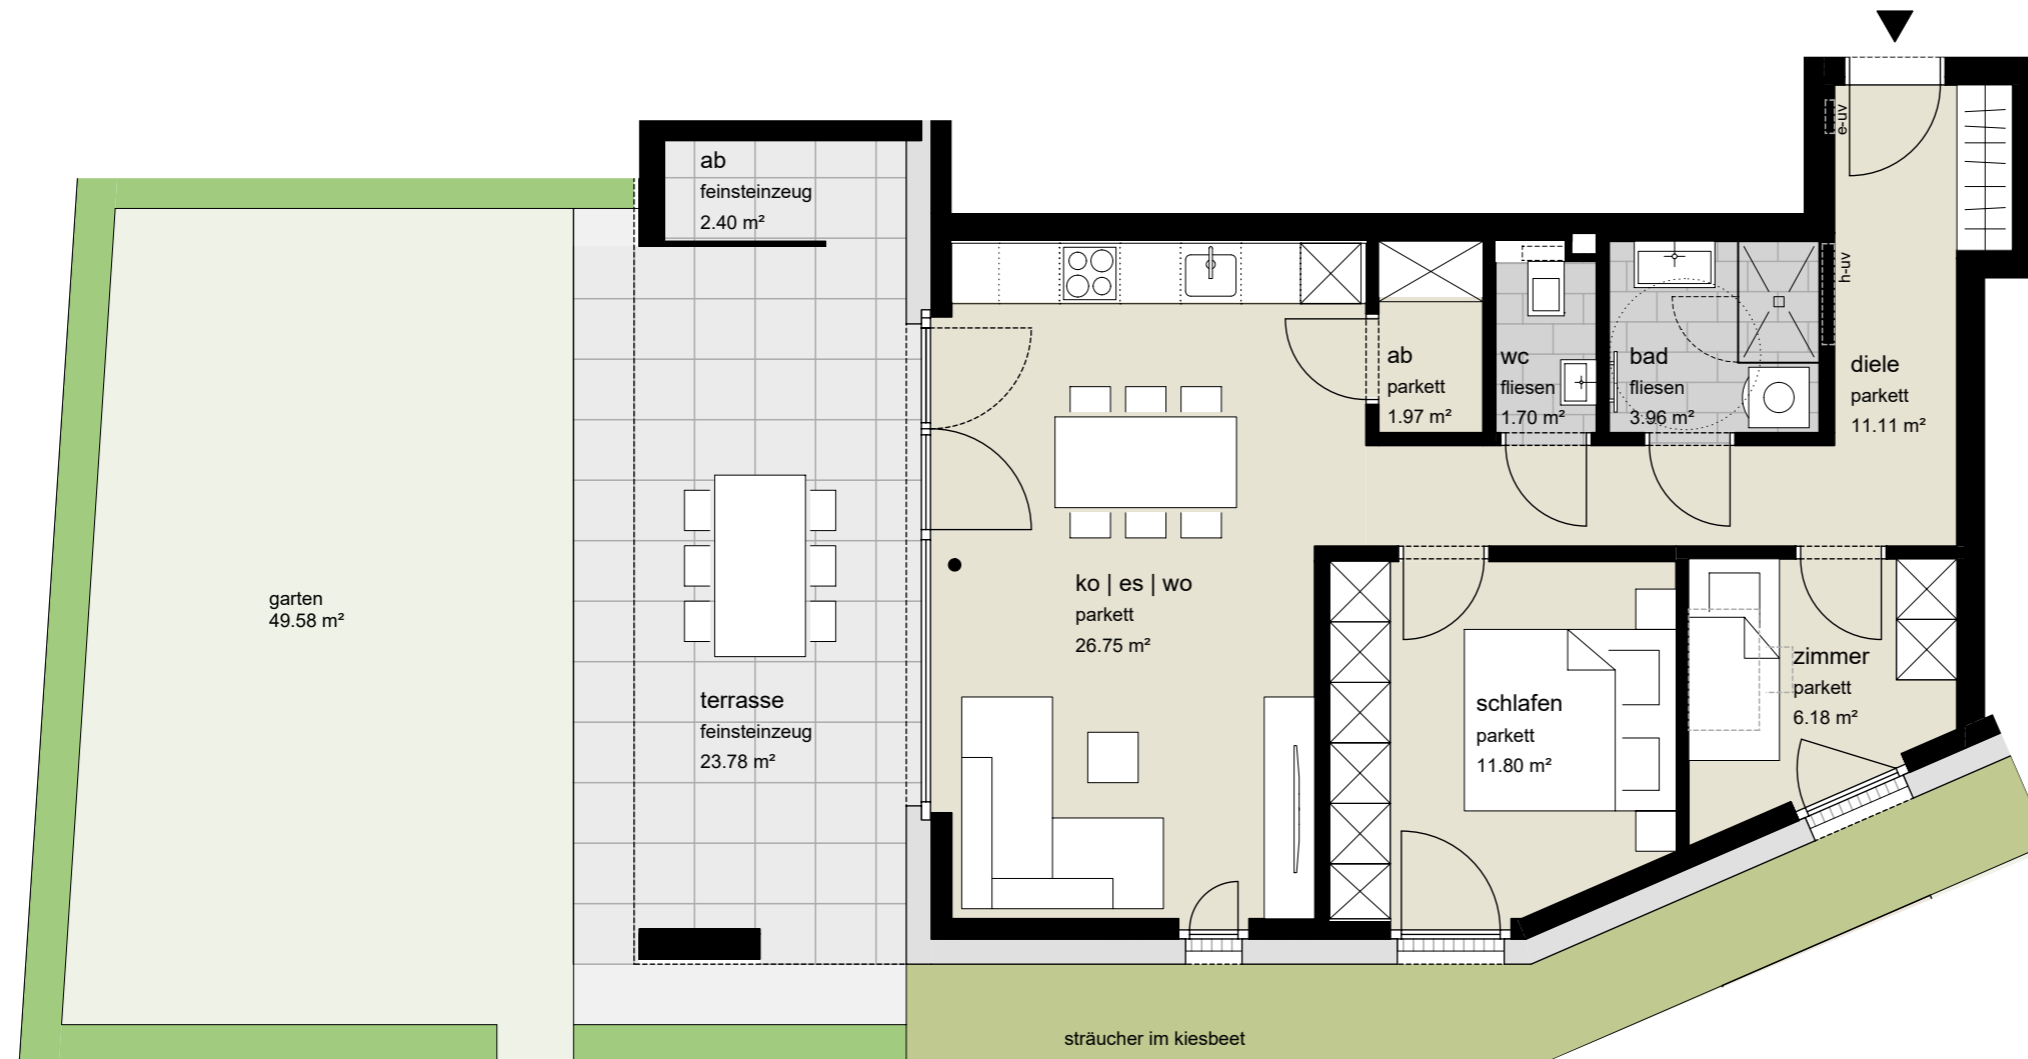

enderstraße 26, altach

3-zimmer top 2 erdgeschoss	
wohnfläche	63,48m ²
terrasse	23,78m ²
abstellraum terrasse	2,40m ²
garten	49,58m ²

erdgeschoss

südost ansicht

informationen

29.04.2026

alle maße sind rohbaumaße und ca. angaben
und können zur natur differieren.

m 1:75

0 1 2 5m